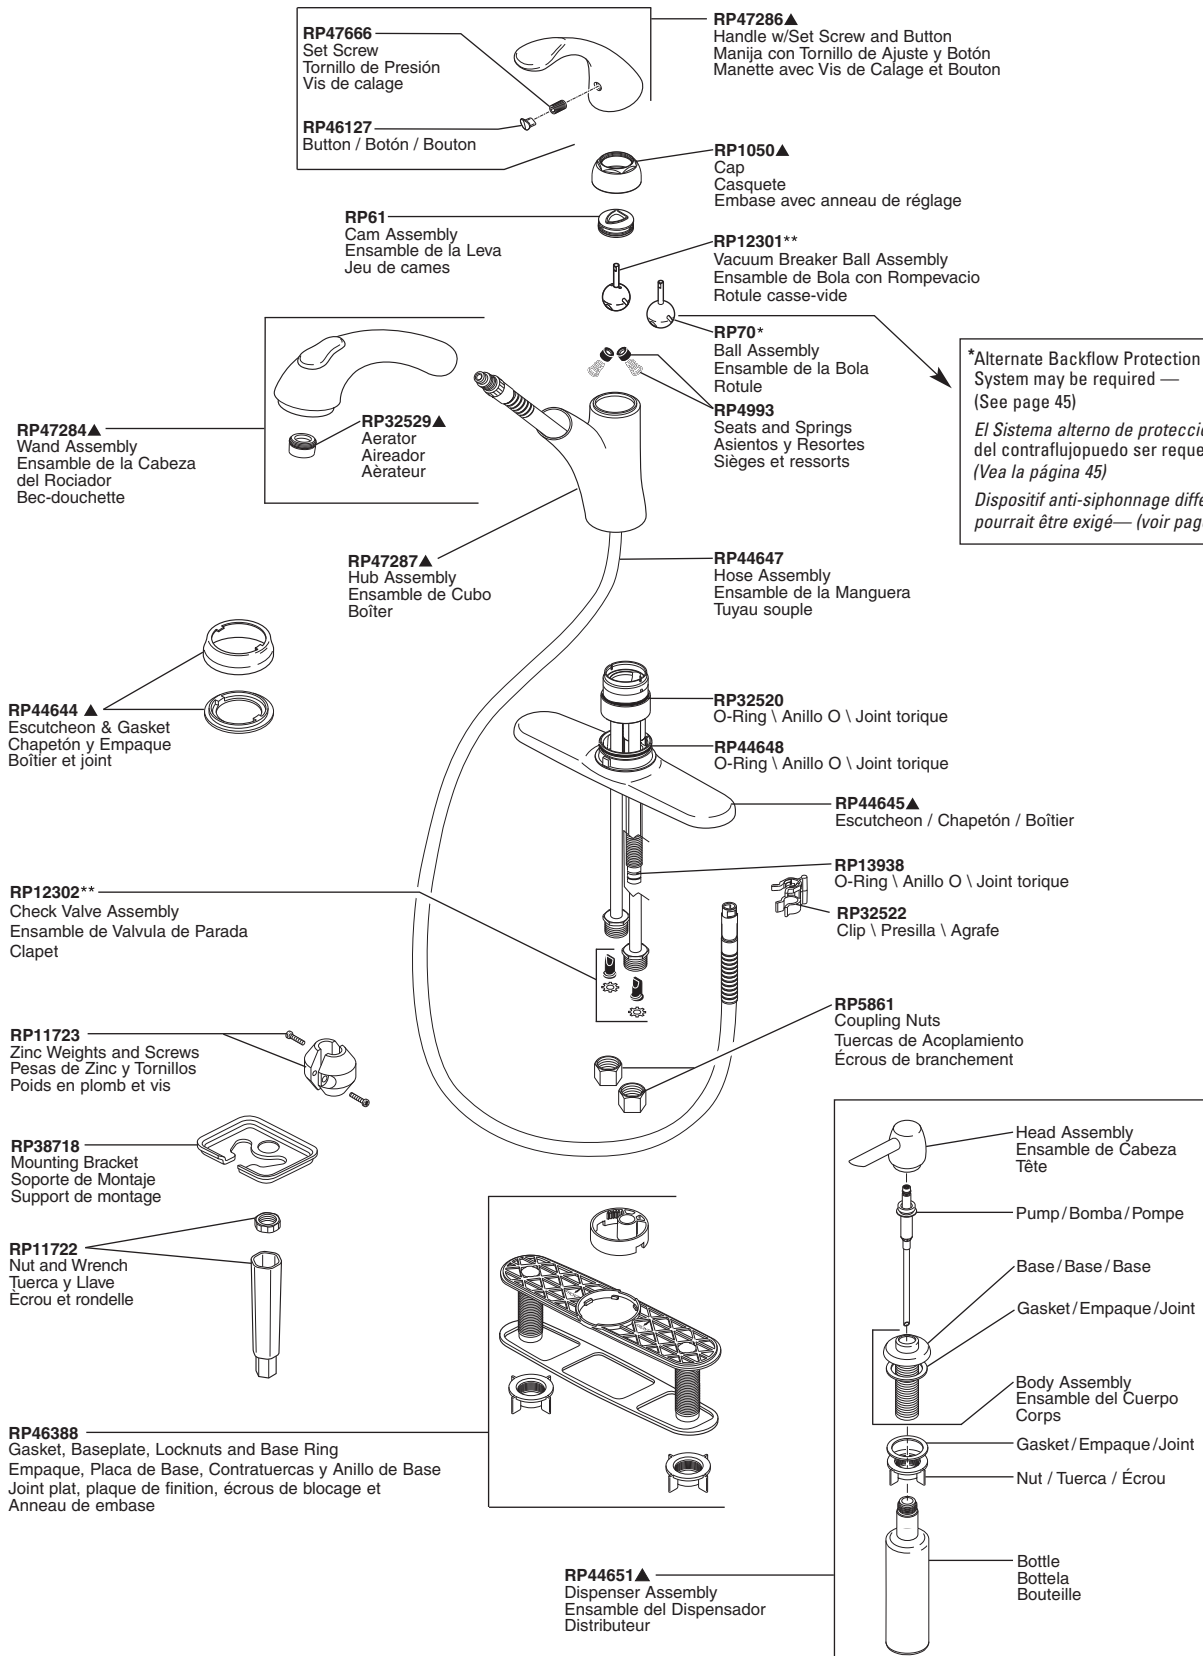

# Pull-Out Kitchen Faucet Robinet de Cuisine à Bec Rétractable

Llave Extensible Recta para Cocina

Models/Modelos/Modèles 16929 Series/Series/Seria

Kitchen

▲Specify finish / Especificque el Acabado / Précisez le fini  
Installs on maximum 2 1/2" thick deck without additional hardware. / Se instala en bordes de un grusar maximo de 2 1/2" sin herraje adicional. /  
S'installe sur une plate-forme d'épaisseur maximum 2 1/2 po sans visserie supplémentaire.

PULL-OUT