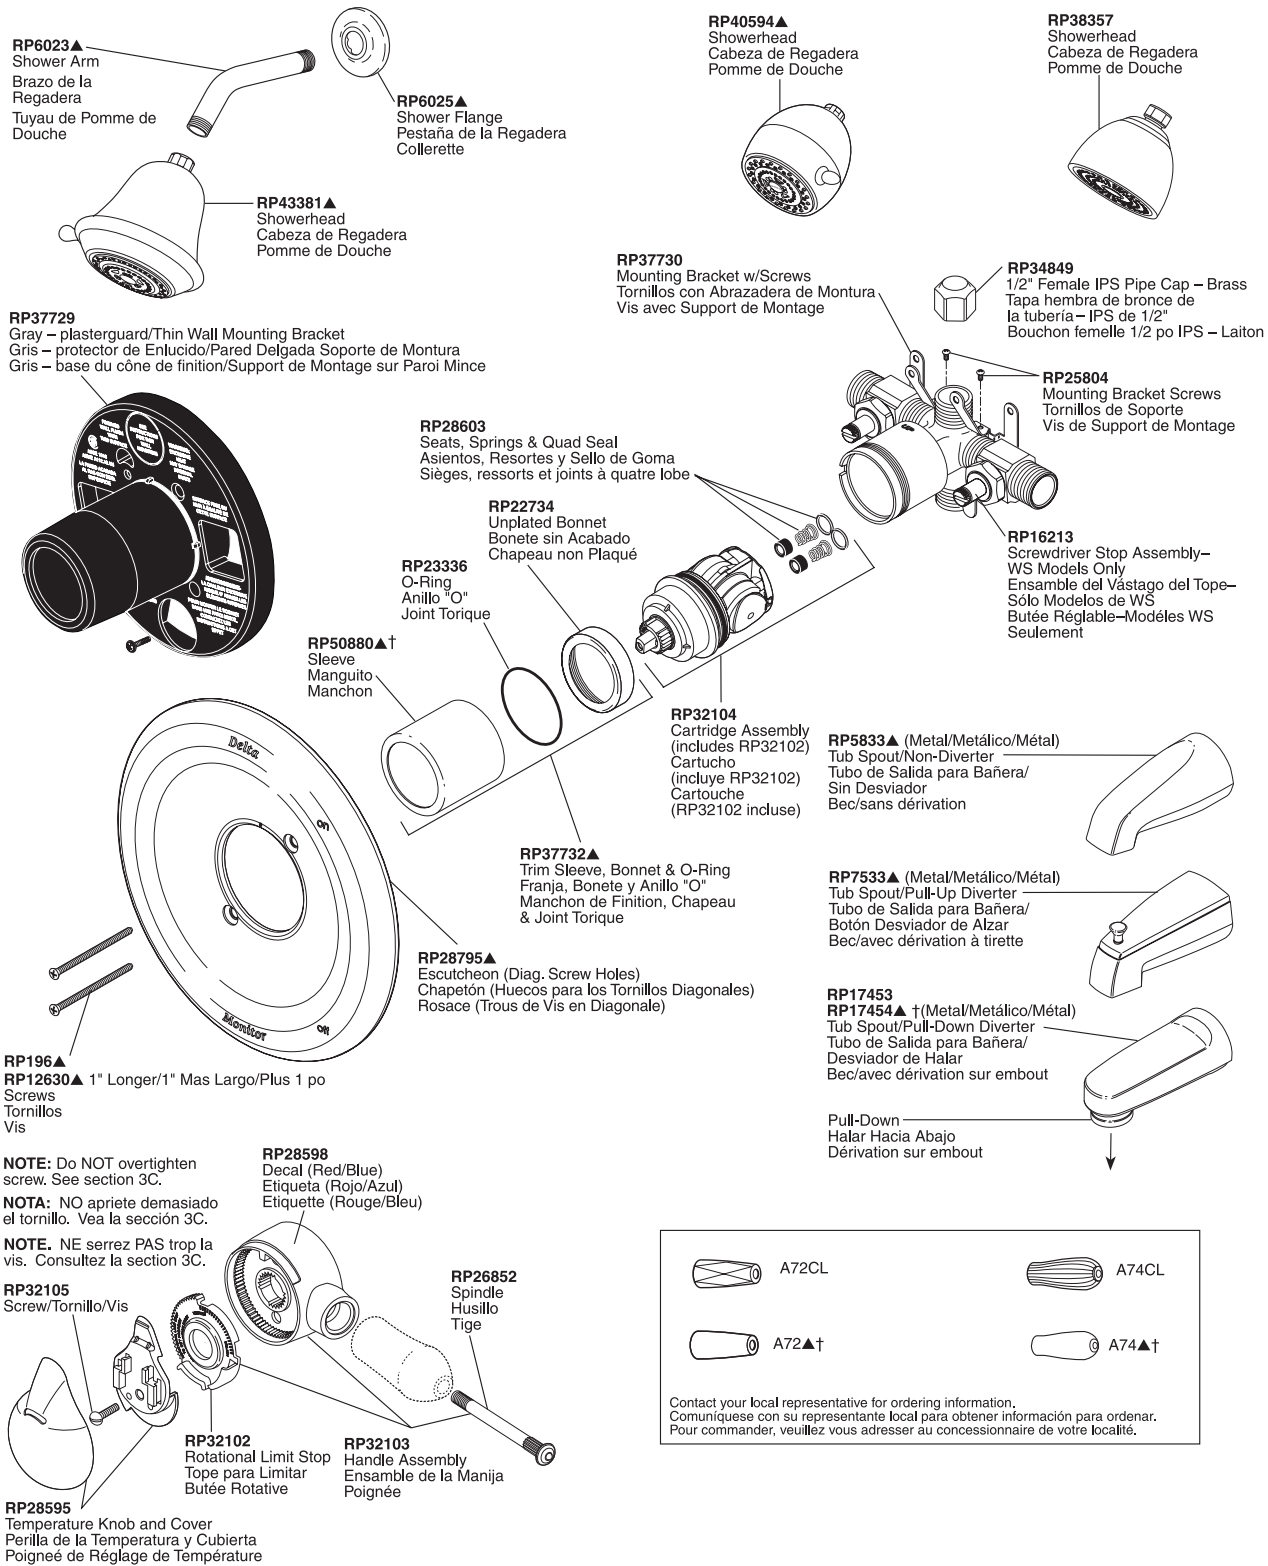

Monitor® Pressure Balanced Bath Valves Robinet de Bañoire à Équilibrée Monitor®

Válvulas de Bañeras Monitor® de Presión Balanceada

Models/Modelos/Modèles 1700 Series/Series/Seria

Monitor® Tub/Shower

Refer to rough-in section for additional information. / Refiérase a la sección de la tubería interna para información adicional. / Référez-vous à la partie brute pour plus d'information.

▲Specify finish / Especifica el Acabado / Précisez le fini

† Designates the accent color on split finish models. / Designa el color para acentuar los modelos con acabados divididos. / Désigne la couleur contrastante sur les modèles à deux finis.

*NOTE: Do NOT overtighten screw. / NOTA: NO apriete demasiado el tornillo. / NOTE: NE serrez PAS trop la vis.