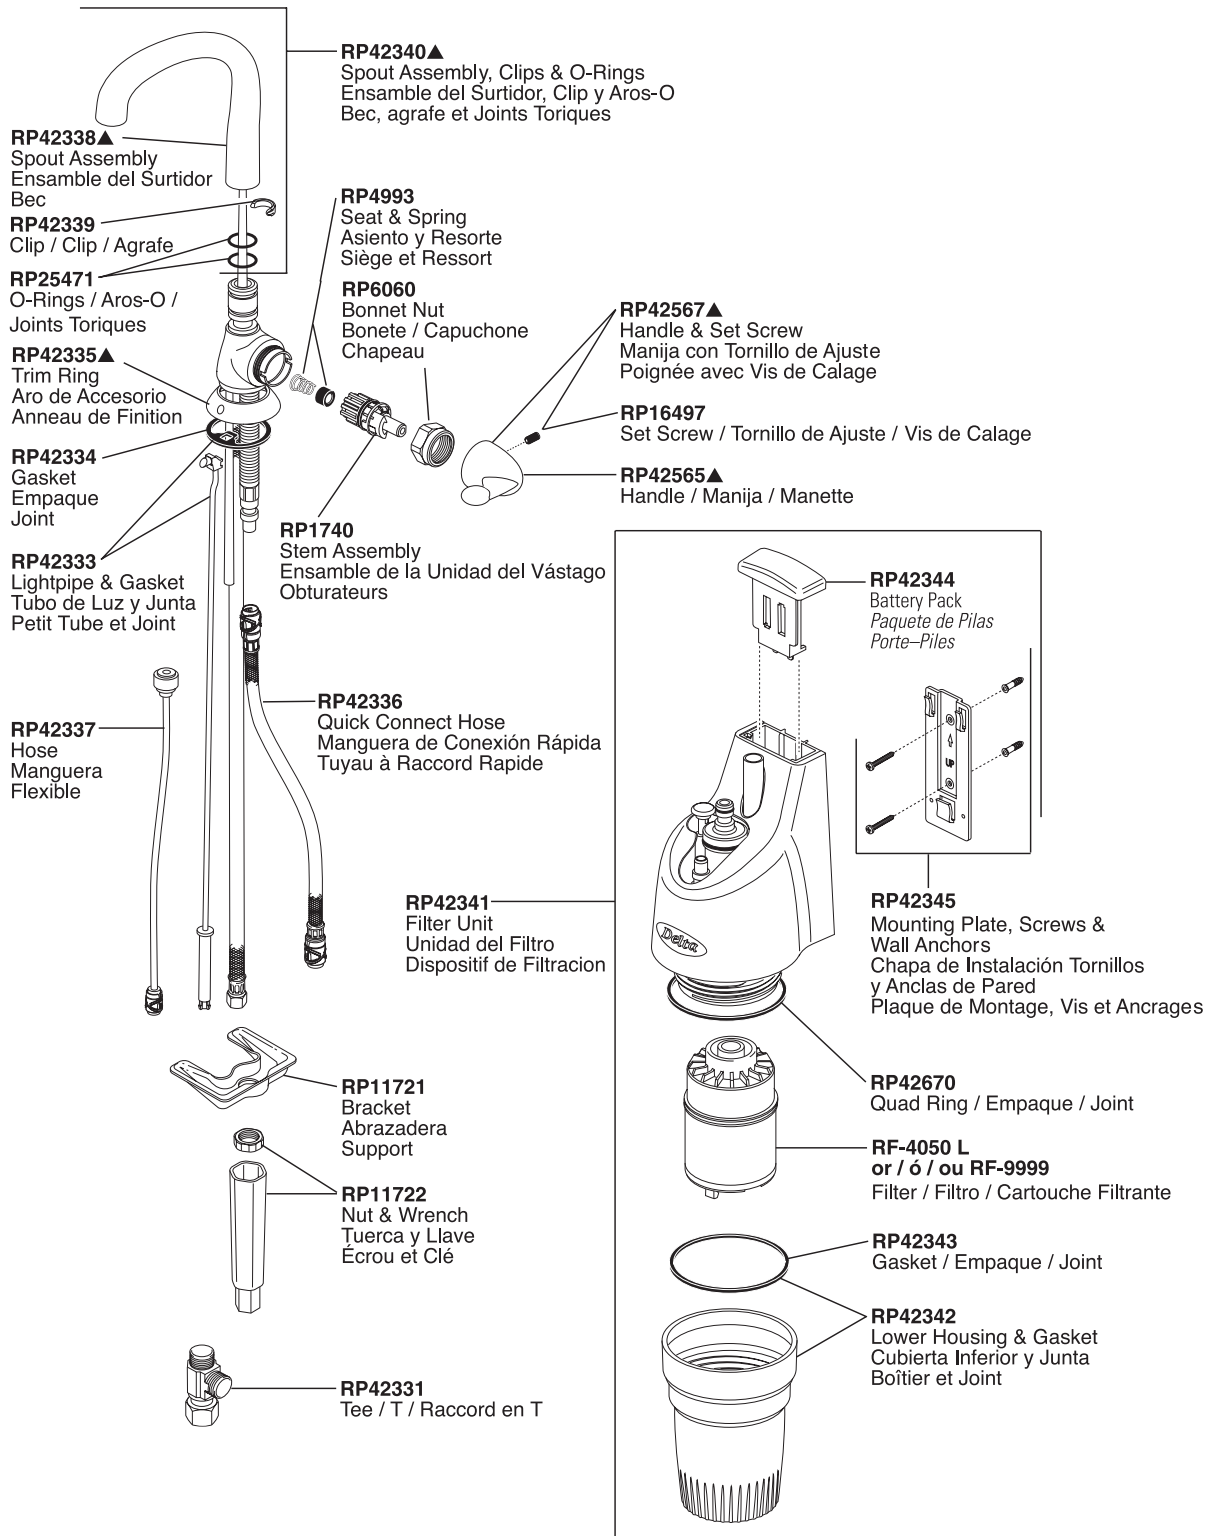

# Simply PÜR® Water Filtration System

## Système de Filtration Simply PÜR®

Sistema de Filtración de Agua Simply PÜR®

### Models/Modelos/Modèles 210 Series/Series/Seria

Simply PÜR®

▲Specify finish / Especificque el Acabado / Précisez le fini