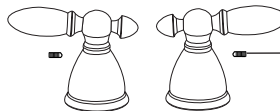

RP25620
Set Screws/Tornillos de Ajuste