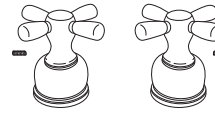

H26▲

Neo Style® Metal Cross Handles w/Screws
Manijas de Metal en Forma de Cruz Neo Style® con Tornillos

RP25620
Set Screws/Tornillos de Ajuste

H27▲

Neo Style® Porcelain Cross Handles w/Screws
Manijas de Porcelana en Forma de Cruz Neo Style® con Tornillos