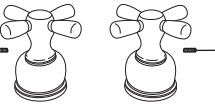

RP25620
Set Screws/Tornillos de Ajuste

H212▲

Traditional Porcelain Lever Handles w/Screws
Manijas Tradicionales Estilo Palanca de Porcelana con Tornillos