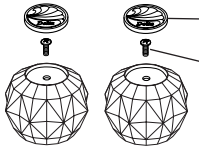

H41, H41PB

Clear Knob Handles w/Buttons & Screws-Clear
Perillas Transparente con Botones y Tornillos