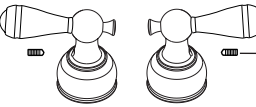

RP25620
Set Screws/Tornillos de Ajuste

H216▲

Victorian™ Lever Handles w/Screws
Manijas Estilo Palanca Victorian™ con Tornillos