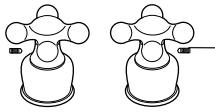

### H26▲

Neo Style® Metal Cross Handles w/Screws  
Manijas de Metal en Forma de Cruz Neo Style® con Tornillos

**RP25620**  
Set Screws/Tornillos de Ajuste

### H27▲

Neo Style® Porcelain Cross Handles w/Screws  
Manijas de Porcelana en Forma de Cruz Neo Style® con Tornillos

**RP25620**  
Set Screws/Tornillos de Ajuste