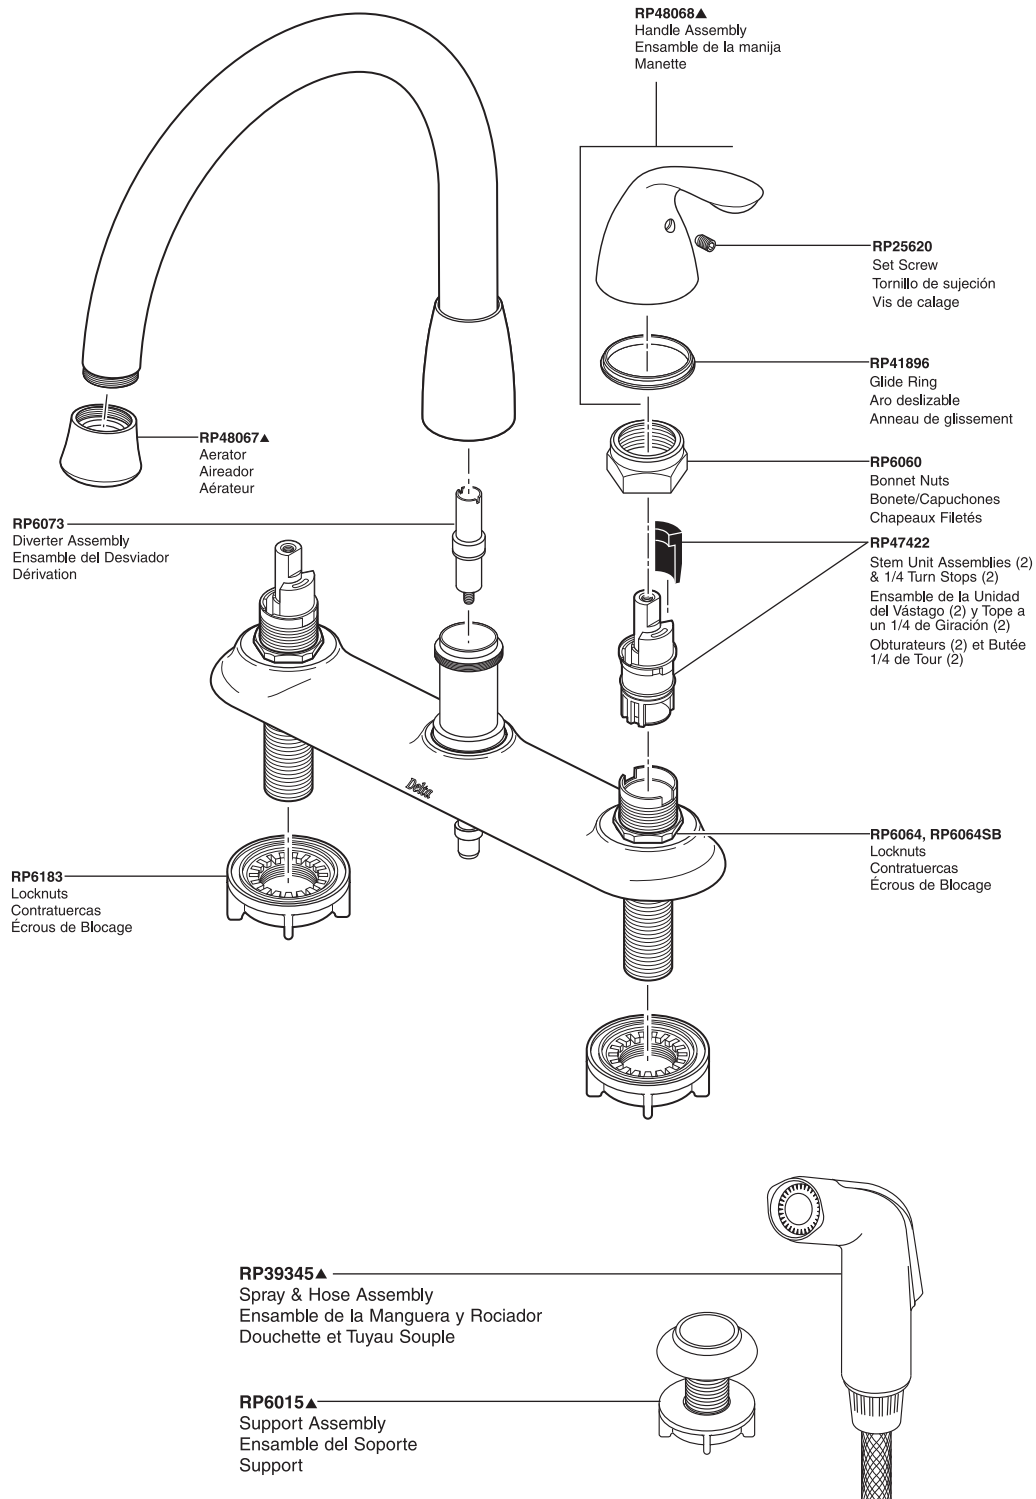

Two-Handle Kitchen Faucet Robinerie de Cuisine à Manette Double

Llave de Dos Manijas para Cocina

Model/Modelo /Modèle 21991LF Series/Series/Seria

Kitchen

▲ Specify finish / Especificque el Acabado/ Précisez le fini

Refer to handle section for additional information. / Refiérase a la sección las manijas para información adicional. / Référez-vous à la section manette pour plus d'information.

Installs on maximum 7/8" thick deck. No thick deck kit available. / Para montaje en mostrador con un máximo de 7/8 in. de espesor. No está disponible un juego para mostrador grueso. / Se place sur une plate-forme d'épaisseur maximum de 7/8 po. Aucun système de montage pour plate-forme épaisse n'est disponible.