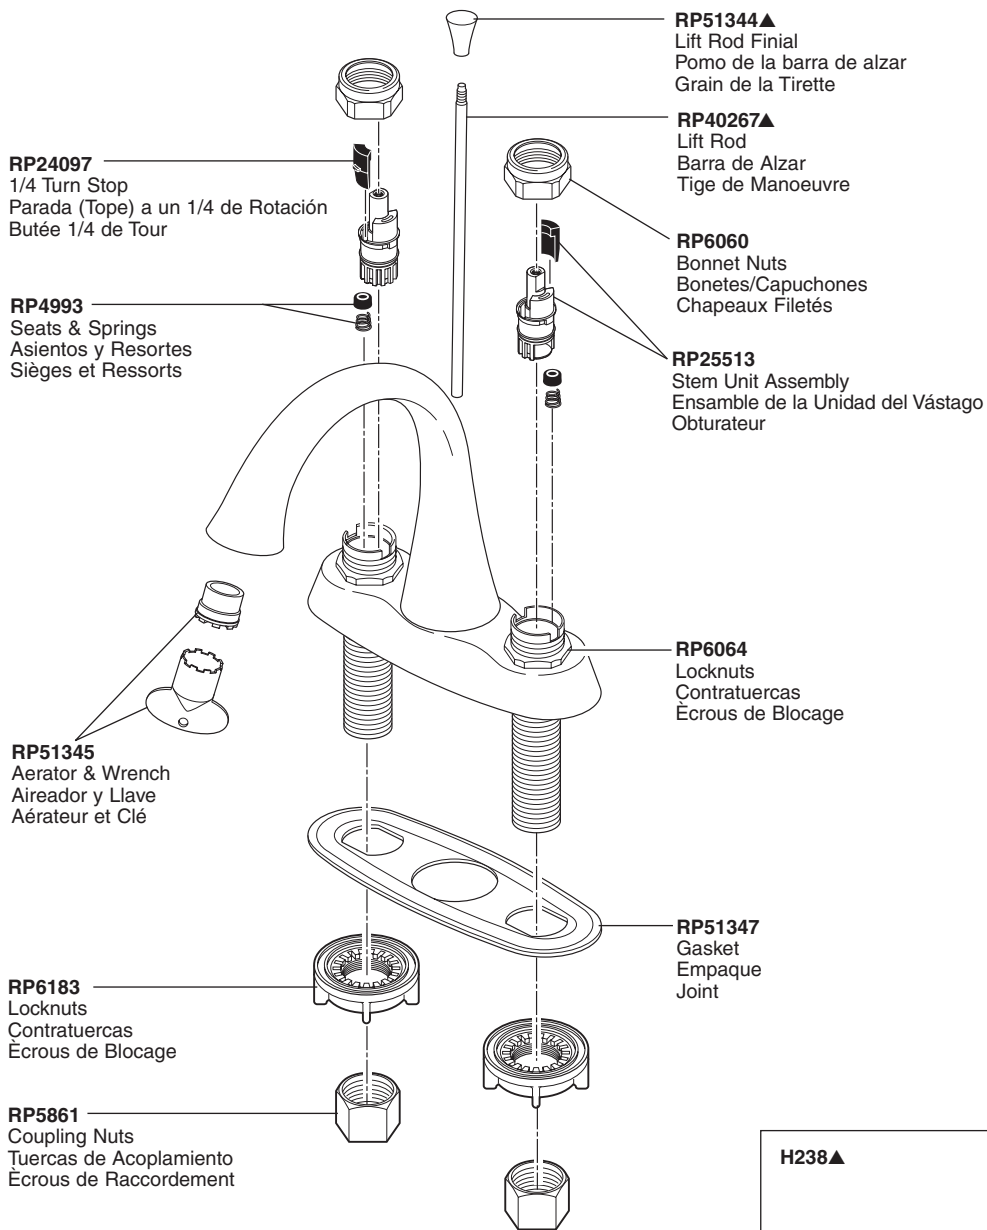

Lahara® Two-Handle Lavatory Faucet Robinetterie de Toilette à Manette Double Lahara®

Llave Lahara® de Dos Manijas para Lavamanos

Model/Modelo/Modèle 2538 Series/Series/Seria

Lahara® Lavatory

Lahara® Two-Handle Lavatory Faucet Robinetterie de Toilette à Manette Double Lahara®

Llave Lahara® de Dos Manijas para Lavamanos

Model/Modelo/Modèle 2538 Series/Series/Seria

Lahara® Lavatory

RP26533▲
Metal Pop-Up Assembly Less Lift Rod
Ensamble de Metal del Desagüe Automático Menos la Barra de Alzar
Renvoi Mécanique en Métal Sans la Tige de Manoeuvre

RP38958▲
Pop-Up with Metal Flange and Plastic Tail Piece Less Lift Rod
Drenaje automático con brida de metal y la pieza de cola plástica menos la barra de alzar
Renvoi mécanique avec colerette en métal et raccord droit de vidange en plastique sans la tige de manoeuvre