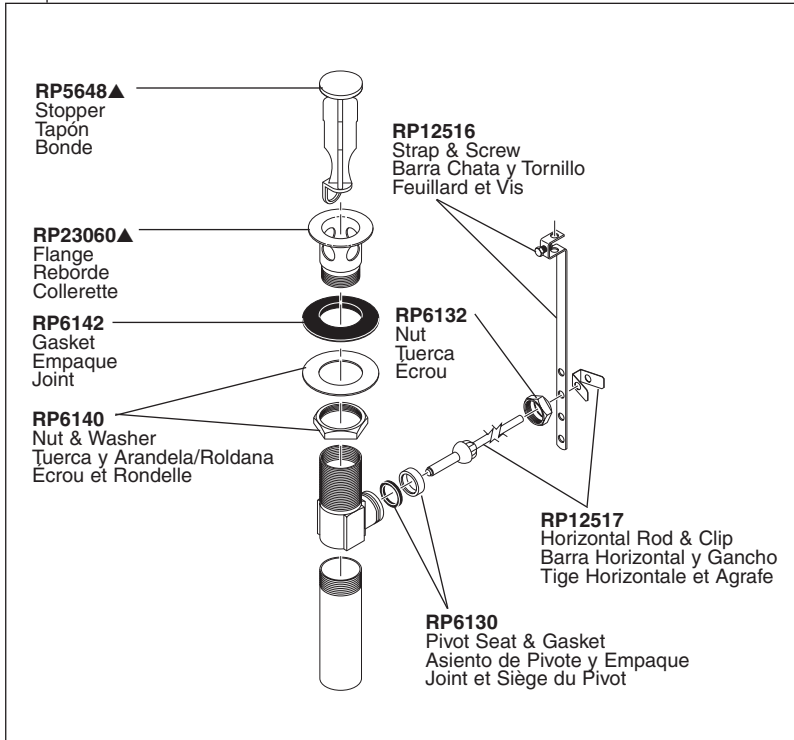

Lahara® Two-Handle Lavatory Faucet Robinetterie de Toilette à Manette Double Lahara®

Llave Lahara® de Dos Manijas para Lavamanos

Model/Modelo/Modèle 2538 Series/Series/Seria

Lahara® Lavatory

Lahara® Two-Handle Lavatory Faucet Robinetterie de Toilette à Manette Double Lahara®

Llave Lahara® de Dos Manijas para Lavamanos

Model/Modelo/Modèle 2538 Series/Series/Seria

Lahara® Lavatory

RP26533▲
Metal Pop-Up Assembly Less Lift Rod
Ensamble de Metal del Desagüe Automático Menos la Barra de Alzar
Renvoi Mécanique en Métal Sans la Tige de Manoeuvre

RP38958▲
Pop-Up with Metal Flange and Plastic Tail Piece Less Lift Rod
Drenaje automático con brida de metal y la pieza de cola plástica menos la barra de alzar
Renvoi mécanique avec colerette en métal et raccord droit de vidange en plastique sans la tige de manoeuvre