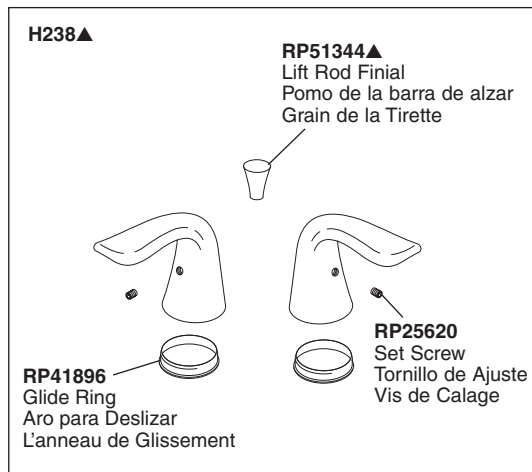

Lahara® Two-Handle Lavatory Faucet Robinetterie de Toilette à Manette Double Lahara®

Llave Lahara® de Dos Manijas para Lavamanos

Model/Modelo/Modèle 2538 Series/Series/Seria

Lahara® Lavatory

Lahara® Two-Handle Lavatory Faucet Robinetterie de Toilette à Manette Double Lahara®

Llave Lahara® de Dos Manijas para Lavamanos

Model/Modelo/Modèle 2538 Series/Series/Seria

Lahara® Lavatory

RP26533▲
Metal Pop-Up Assembly Less Lift Rod
Ensamble de Metal del Desagüe Automático Menos la Barra de Alzar
Renvoi Mécanique en Métal Sans la Tige de Manoeuvre

RP38958▲
Pop-Up with Metal Flange and Plastic Tail Piece Less Lift Rod
Drenaje automático con brida de metal y la pieza de cola plástica menos la barra de alzar
Renvoi mécanique avec colerette en métal et raccord droit de vidange en plastique sans la tige de manoeuvre