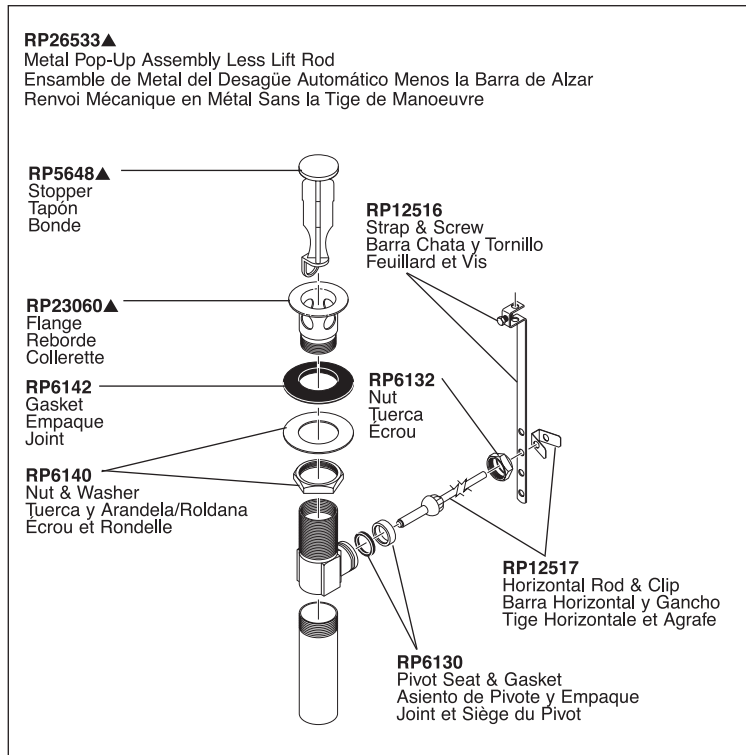

# Two-Handle Lavatory Faucet Robinetterie de Toilette à Manette Double

Llave de Dos Manijas para Lavamanos

Lavatory

Model/Modelo/Modèle 2540 Series/Series/Seria

▲Specify finish / Especificque el Acabado / Précisez le fini

53912 Rev\_B\_2540 Series\_07\_23\_10

CENTERSET

# Two-Handle Lavatory Faucet Robinetterie de Toilette à Manette Double

Llave de Dos Manijas para Lavamanos

Lavatory

Model/Modelo/Modèle 2540 Series/Series/Seria

▲Specify finish / Especificue el Acabado / Précisez le fini