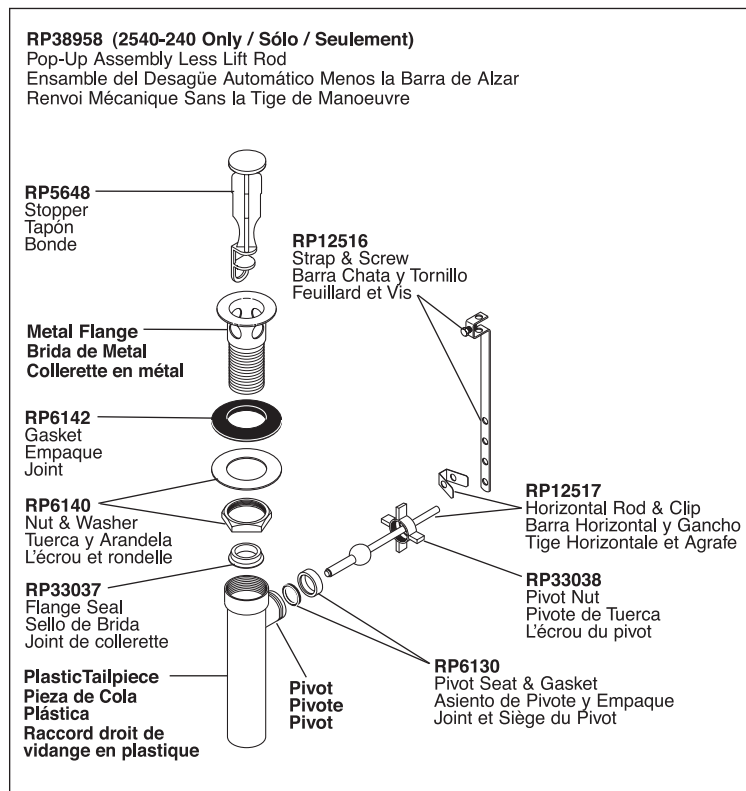

# Two-Handle Lavatory Faucet Robinetterie de Toilette à Manette Double

Llave de Dos Manijas para Lavamanos

Lavatory

Model/Modelo/Modèle 2540 Series/Series/Seria

▲Specify finish / Especificque el Acabado / Précisez le fini

53912 Rev\_B\_2540 Series\_07\_23\_10

CENTERSET

# Two-Handle Lavatory Faucet Robinetterie de Toilette à Manette Double

Llave de Dos Manijas para Lavamanos

Lavatory

Model/Modelo/Modèle 2540 Series/Series/Seria

▲Specify finish / Especificue el Acabado / Précisez le fini