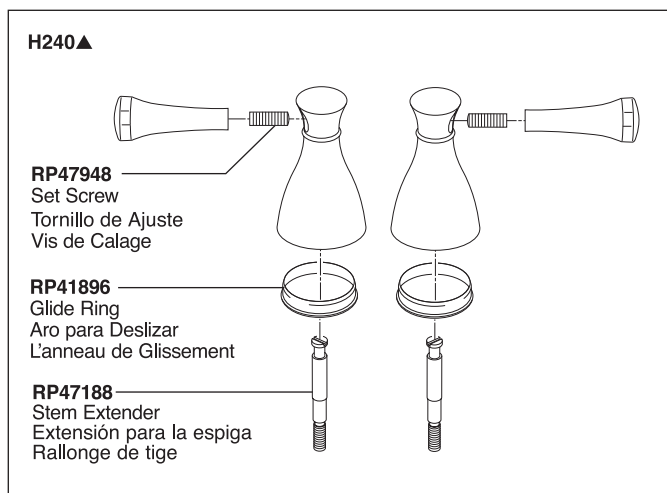

# Two-Handle Lavatory Faucet Robinetterie de Toilette à Manette Double

Llave de Dos Manijas para Lavamanos

Lavatory

Model/Modelo/Modèle 2540 Series/Series/Seria

▲Specify finish / Especificque el Acabado / Précisez le fini

# Two-Handle Lavatory Faucet Robinetterie de Toilette à Manette Double

Llave de Dos Manijas para Lavamanos

Lavatory

Model/Modelo/Modèle 2540 Series/Series/Seria

▲Specify finish / Especificue el Acabado / Précisez le fini