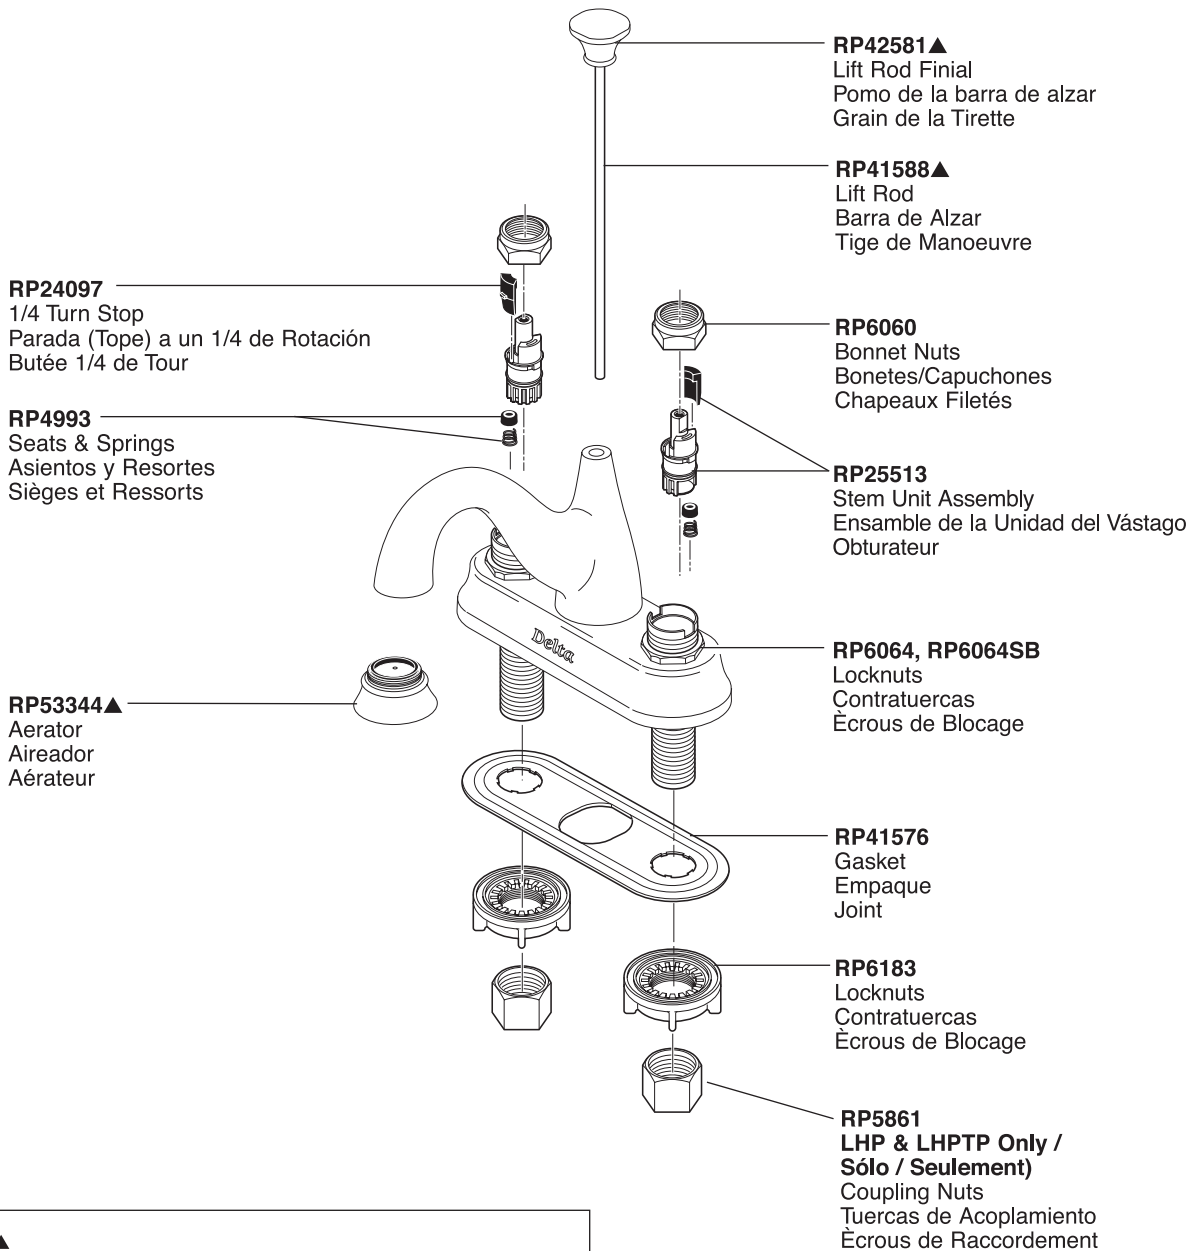

# Two-Handle Lavatory Faucet Robinetterie de Toilette à Manette Double

Llave de Dos Manijas para Lavamanos

Lavatory

Model/Modelo/Modèle 2540 Series/Series/Seria

▲Specify finish / Especificque el Acabado / Précisez le fini

53912 Rev\_B\_2540 Series\_07\_23\_10

CENTERSET

# Two-Handle Lavatory Faucet Robinetterie de Toilette à Manette Double

Llave de Dos Manijas para Lavamanos

Lavatory

Model/Modelo/Modèle 2540 Series/Series/Seria

▲Specify finish / Especificue el Acabado / Précisez le fini