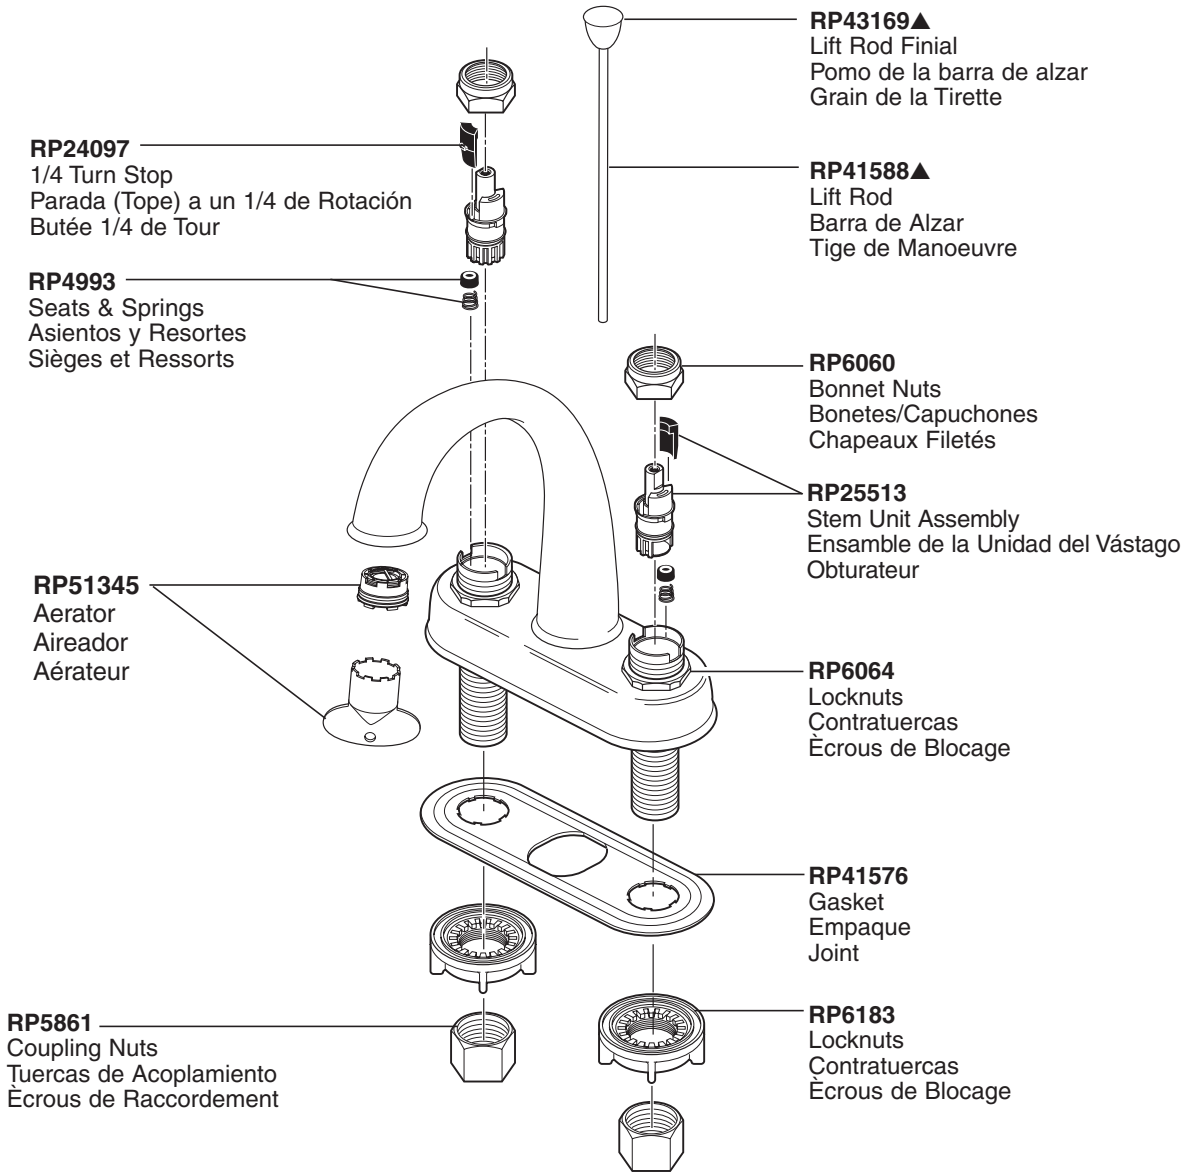

Leland® Two-Handle Lavatory Faucet Robinetterie de Toilette à Manette Double Leland®

Llave Leland® de Dos Manijas para Lavamanos

Model/Modelo/Modèle 2575 Series/Series/Seria

Leland® Lavatory

Leland® Two-Handle Lavatory Faucet Robinetterie de Toilette à Manette Double Leland®

Llave Leland® de Dos Manijas para Lavamanos

Model/Modelo/Modèle 2575 Series/Series/Seria

Leland® Lavatory

RP26533▲

Metal Pop-Up Assembly Less Lift Rod
Ensamble de Metal del Desagüe Automático Menos la Barra de Alzar
Renvoi Mécanique en Métal Sans la Tige de Manoeuvre

RP38958▲

Pop-Up with Metal Flange and Plastic Tail Piece Less Lift Rod
Drenaje automático con brida de metal y la pieza de cola plástica menos la barra de alzar
Renvoi mécanique avec colerette en métal et raccord droit de vidange en plastique sans la tige de manoeuvre