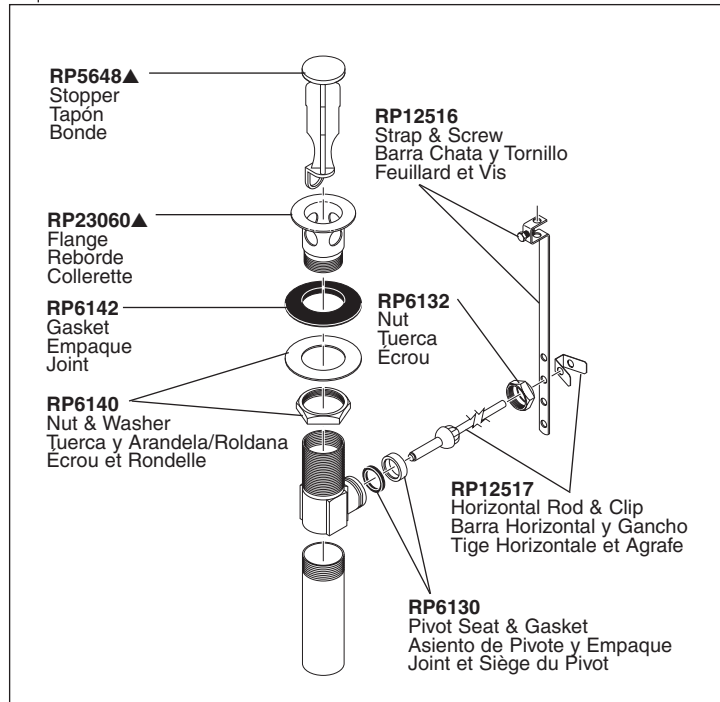

Leland® Two-Handle Lavatory Faucet Robinetterie de Toilette à Manette Double Leland®

Llave Leland® de Dos Manijas para Lavamanos

Model/Modelo/Modèle 2575 Series/Series/Seria

Leland® Lavatory

Leland® Two-Handle Lavatory Faucet Robinetterie de Toilette à Manette Double Leland®

Llave Leland® de Dos Manijas para Lavamanos

Model/Modelo/Modèle 2575 Series/Series/Seria

Leland® Lavatory

RP26533▲

Metal Pop-Up Assembly Less Lift Rod
Ensamble de Metal del Desagüe Automático Menos la Barra de Alzar
Renvoi Mécanique en Métal Sans la Tige de Manoeuvre

RP38958▲

Pop-Up with Metal Flange and Plastic Tail Piece Less Lift Rod
Drenaje automático con brida de metal y la pieza de cola plástica menos la barra de alzar
Renvoi mécanique avec colerette en métal et raccord droit de vidange en plastique sans la tige de manoeuvre