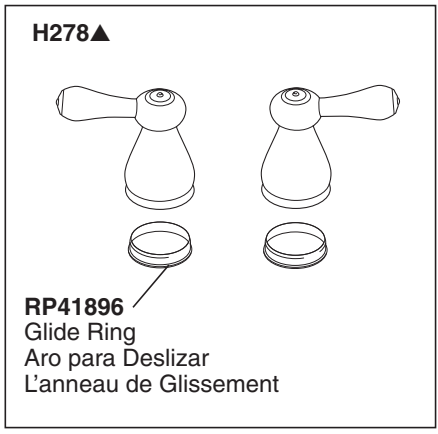

Leland® Two-Handle Lavatory Faucet Robinetterie de Toilette à Manette Double Leland®

Llave Leland® de Dos Manijas para Lavamanos

Model/Modelo/Modèle 2575 Series/Series/Seria

Leland® Lavatory

Leland® Two-Handle Lavatory Faucet Robinetterie de Toilette à Manette Double Leland®

Llave Leland® de Dos Manijas para Lavamanos

Model/Modelo/Modèle 2575 Series/Series/Seria

Leland® Lavatory

RP26533▲

Metal Pop-Up Assembly Less Lift Rod
Ensamble de Metal del Desagüe Automático Menos la Barra de Alzar
Renvoi Mécanique en Métal Sans la Tige de Manoeuvre

RP38958▲

Pop-Up with Metal Flange and Plastic Tail Piece Less Lift Rod
Drenaje automático con brida de metal y la pieza de cola plástica menos la barra de alzar
Renvoi mécanique avec colerette en métal et raccord droit de vidange en plastique sans la tige de manoeuvre