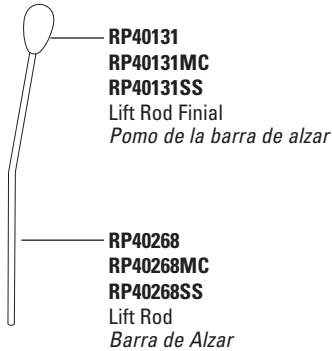

Refer to pages 100-101 for lavatory drain assemblies. / Para ensamble de drenaje para lavamanos referirse a las paginas 100-101.

Lift Rods

Barra de Alzar

For Models/Modelos 2577, 2583, 3567, 4530 & 4577 Series

RP24▲
Deck Mount Lift Rod Guide Assembly
Ensamble de la Guía para la Barra de Alzar para Montura en Bordos

For Model/Modelo 2588 Series

For Models/Modelos 2555, 3555 & 4555 Series

Lift Rod is not removable.
La barra de alzar no es removible.