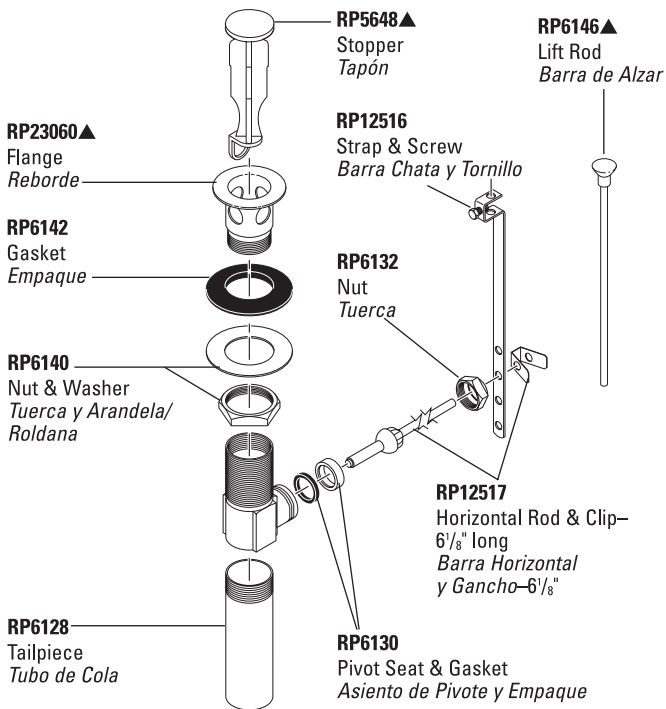

RP24▲
Deck Mount Lift Rod Guide Assembly
Ensamble de la Guía para la Barra de Alzar para Montura en Bordos

For Model/Modelo 2588 Series

For Models/Modelos 2555, 3555 & 4555 Series

Lift Rod is not removable.
La barra de alzar no es removible.

For Models/Modelos 3560* & 3565 Series

LIFT RODS

Lavatory Drain Assemblies

Ensamblajes para Desagües Automáticos para Lavamanos

RP5651▲ Complete Metal Pop-Up Assembly
Ensamble de Metal del Desagüe Automático
RP26533▲ Metal Pop-Up Assembly (Less Lift Rod)
Ensamble de Desagüe Automático de Metal (Sin Barra de Alzar)

RP27575 Complete 50/50 Pop-Up Assembly / *Ensamble Completo para Desagüe Automático en 50/50*
RP38958 50/50 Pop-Up Assembly Less Lift Rod / *Ensamble del Desagüe Automático Sin la Barra Para Alzarlo*

RP6346▲
 Complete Metal Grid Strainer Assembly
Ensamble Completo del Colador con Rejilla de Metal

Traditional Metal Lever Handles w/Screws
Manijas Tradicionales Estilo Palanca de Metal con Tornillos

RP34410▲
Finial / Botón para la Barra del Desagüe

RP25620
Set Screws / Tornillos de Ajuste

H216▲

Victorian™ Lever Handles w/Screws
Manijas Estilo Palanca Victorian™ con Tornillos