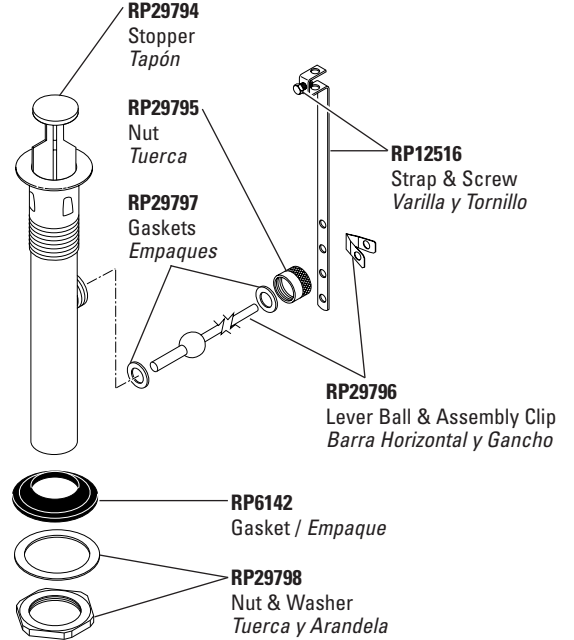

Lavatory Drain Assemblies

Ensamblajes para Desagües Automáticos para Lavamanos

RP6463

Complete Snap-N-Pop-Up® Assembly
Ensamble Completo del Desagüe Automático Snap-N-Pop-Up®

Accessory Items
Piezas de Accesorios

RP7585

Extender for Pivot Rod
Pieza de Extensión para Ensamble de la Barra de Pivote

RP10994

Spacer-for thin sinks (fits between RP6142 & RP6475)
Separador para Lavamanos Delgados (para RP6142 y RP6475)

Alternate "N" Model Metal Pop-Up Assembly Parts*
(Not Available as Complete Pop-Up RP)
Piezas alternas para el modelo "N" de Metal del desagüe automático*
(no son disponibles como un juego de piezas de repuesto completo para el desagüe automático)

33T290 (w/overflow holes/con huecos para desbordes)
33T290-1 (no overflow holes/sin huecos para desbordes)
Complete Cast Brass Offset Grid Strainer
Colador acodado de rejilla de bronce fundido completo

CAMBRIDGE
BRASS.USA

DRAIN ASSEMBLIES

*Discontinued model—some components may not be available. / Modelo discontinuado - algunos componentes pueden no estar disponibles.