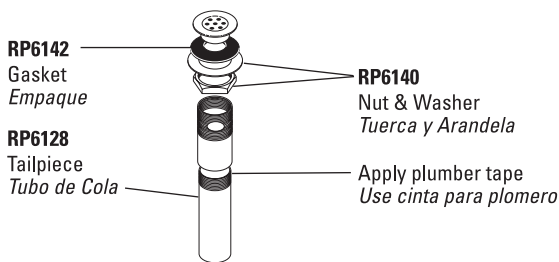

RP6346▲
Complete Metal Grid Strainer Assembly
Ensamble Completo del Colador con Rejilla de Metal

Manufactured Before June 1996 - Some components may not be available.
Fabricado Antes de Junio 1996 - Algunos componentes pueden no estar disponibles.

Manufactured After June 1996
Fabricado Después de Junio 1996