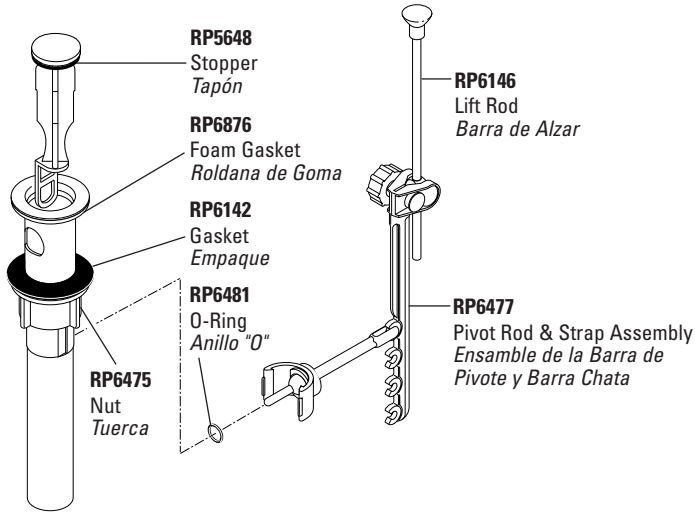

Longer Horizontal Rods for Pop-up Assemblies

Barras horizontales más largas para los ensambles de desagües

RP22828
 Horizontal Rod - 8 1/8" long
 Barra Horizontal - 8 1/8"

RP33805
 Horizontal Rod - 10 1/8" long
 Barra Horizontal - 10 1/8"

DRAIN ASSEMBLIES

Lavatory Drain Assemblies

Ensamblajes para Desagües Automáticos para Lavamanos

RP6463

Complete Snap-N-Pop-Up® Assembly
 Ensamble Completo del Desagüe Automático Snap-N-Pop-Up®

Accessory Items
 Piezas de Accesorios