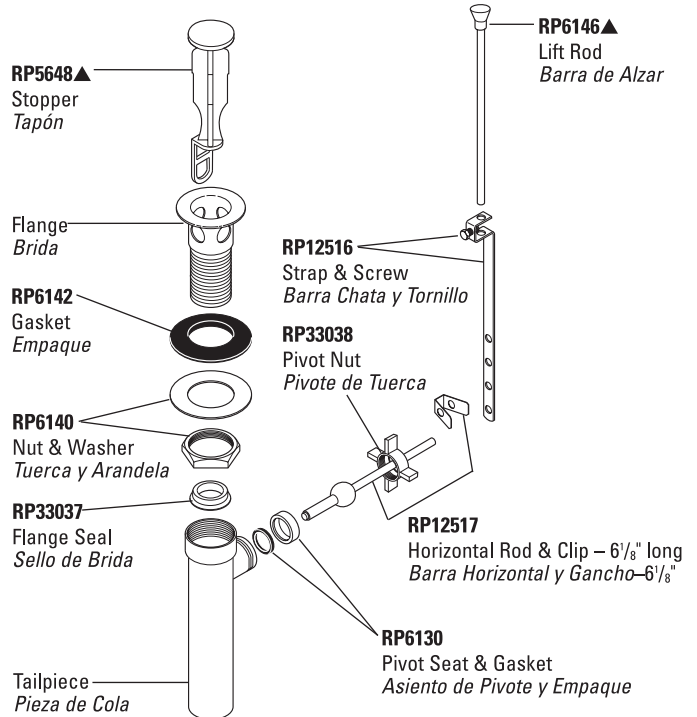

RP24▲
Deck Mount Lift Rod Guide Assembly
Ensamble de la Guía para la Barra de Alzar para Montura en Bordos

For Model/Modelo 2588 Series

For Models/Modelos 2555, 3555 & 4555 Series

Lift Rod is not removable.
La barra de alzar no es removible.

For Models/Modelos 3560* & 3565 Series

LIFT RODS

Lavatory Drain Assemblies

Ensamblajes para Desagües Automáticos para Lavamanos

RP5651▲ Complete Metal Pop-Up Assembly
Ensamble de Metal del Desagüe Automático
RP26533▲ Metal Pop-Up Assembly (Less Lift Rod)
Ensamble de Desagüe Automático de Metal (Sin Barra de Alzar)

RP27575 Complete 50/50 Pop-Up Assembly / *Ensamble Completo para Desagüe Automático en 50/50*
RP38958 50/50 Pop-Up Assembly Less Lift Rod / *Ensamble del Desagüe Automático Sin la Barra Para Alzarlo*

RP6346▲
 Complete Metal Grid Strainer Assembly
Ensamble Completo del Colador con Rejilla de Metal