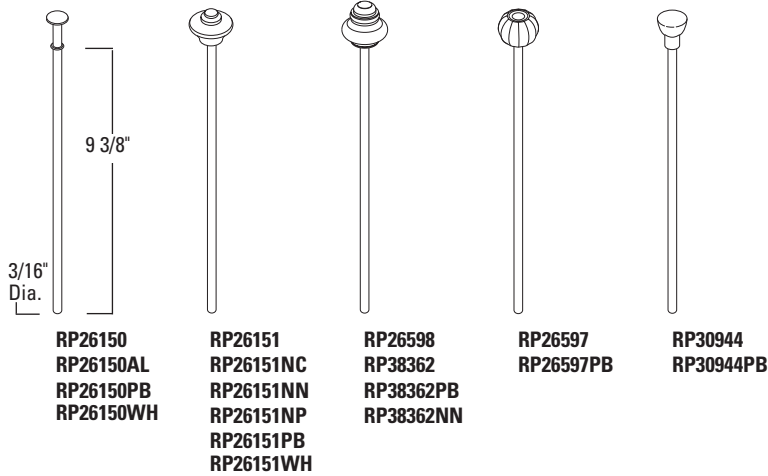

RP24▲
Deck Mount Lift Rod Guide Assembly
Ensamble de la Guía para la Barra de Alzar para Montura en Bordos

For Model/Modelo 2588 Series

For Models/Modelos 2555, 3555 & 4555 Series

Lift Rod is not removable.
La barra de alzar no es removible.