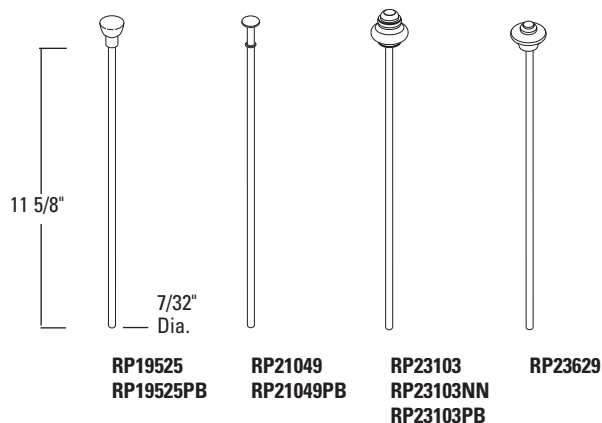

For Models/Modelos 3577, 3583 & 3584 Series