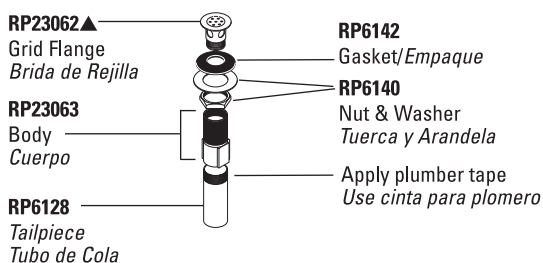

Lavatory Drain Assemblies

Ensamblajes para Desagües Automáticos para Lavamanos

RP5651▲ Complete Metal Pop-Up Assembly
Ensamble de Metal del Desagüe Automático
RP26533▲ Metal Pop-Up Assembly (Less Lift Rod)
Ensamble de Desagüe Automático de Metal (Sin Barra de Alzar)

RP27575 Complete 50/50 Pop-Up Assembly / *Ensamble Completo para Desagüe Automático en 50/50*
RP38958 50/50 Pop-Up Assembly Less Lift Rod / *Ensamble del Desagüe Automático Sin la Barra Para Alzarlo*

RP6346▲
Complete Metal Grid Strainer Assembly
Ensamble Completo del Colador con Rejilla de Metal

Manufactured Before June 1996 - Some components may not be available.
Fabricado Antes de Junio 1996 - Algunos componentes pueden no estar disponibles.

Manufactured After June 1996
Fabricado Después de Junio 1996

Longer Horizontal Rods for Pop-up Assemblies

Barras horizontales más largas para los ensambles de desagües

RP22828
Horizontal Rod - 8 1/8" long
Barra Horizontal - 8 1/8"

RP33805
Horizontal Rod - 10 1/8" long
Barra Horizontal - 10 1/8"

DRAIN ASSEMBLIES