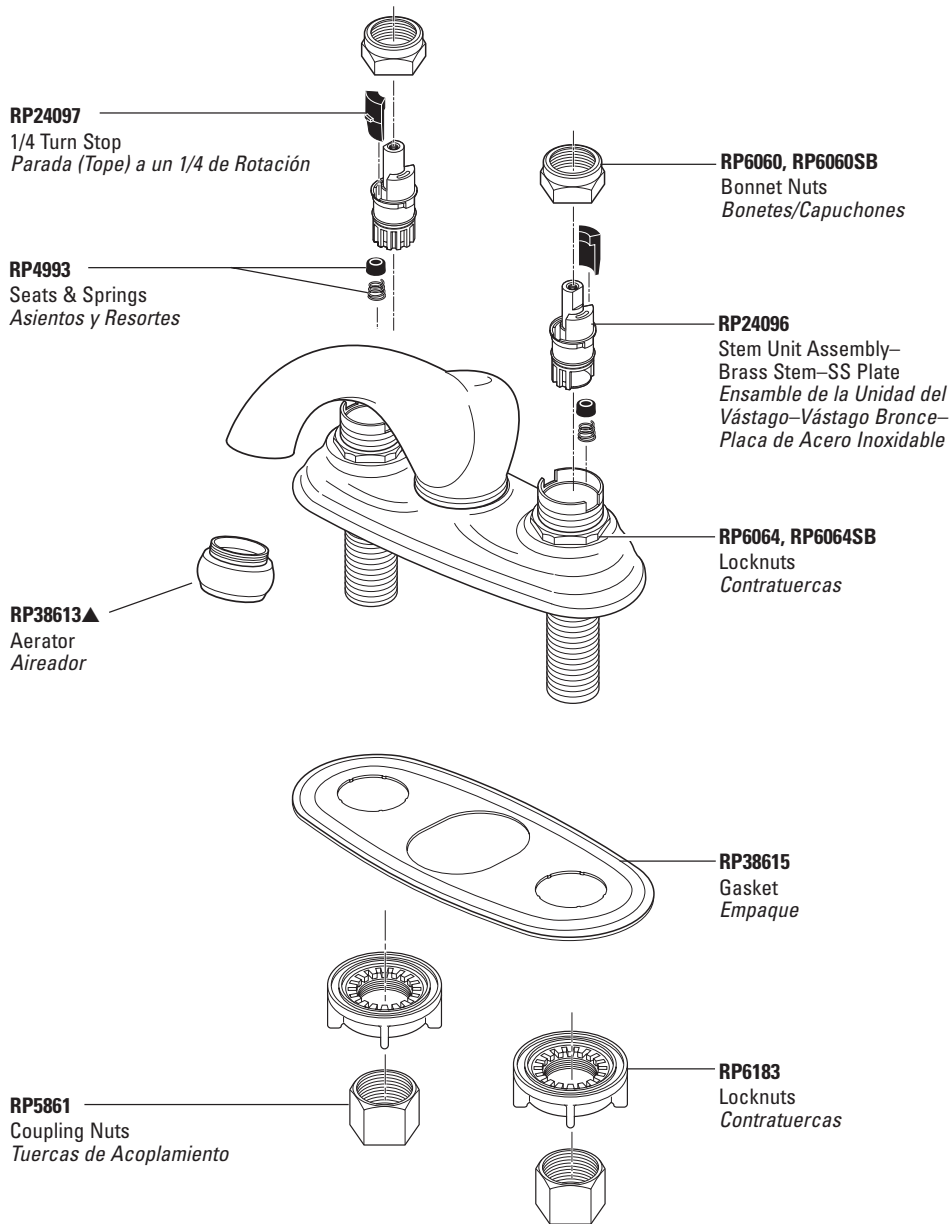

Two Handle Lavatory Faucets

Llave de Dos Manijas (Manerales) para Lavamanos

Botanical™ Bath Collection
Azalea™ Series Model/Modelo 2580 Series

LAVATORY

Refer to page 96 for Handles. / Para manijas referirse a la pagina 96.