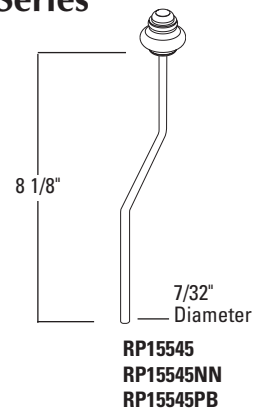

For Model/Modelo 547 Series

For Model/Modelo 2567 Series