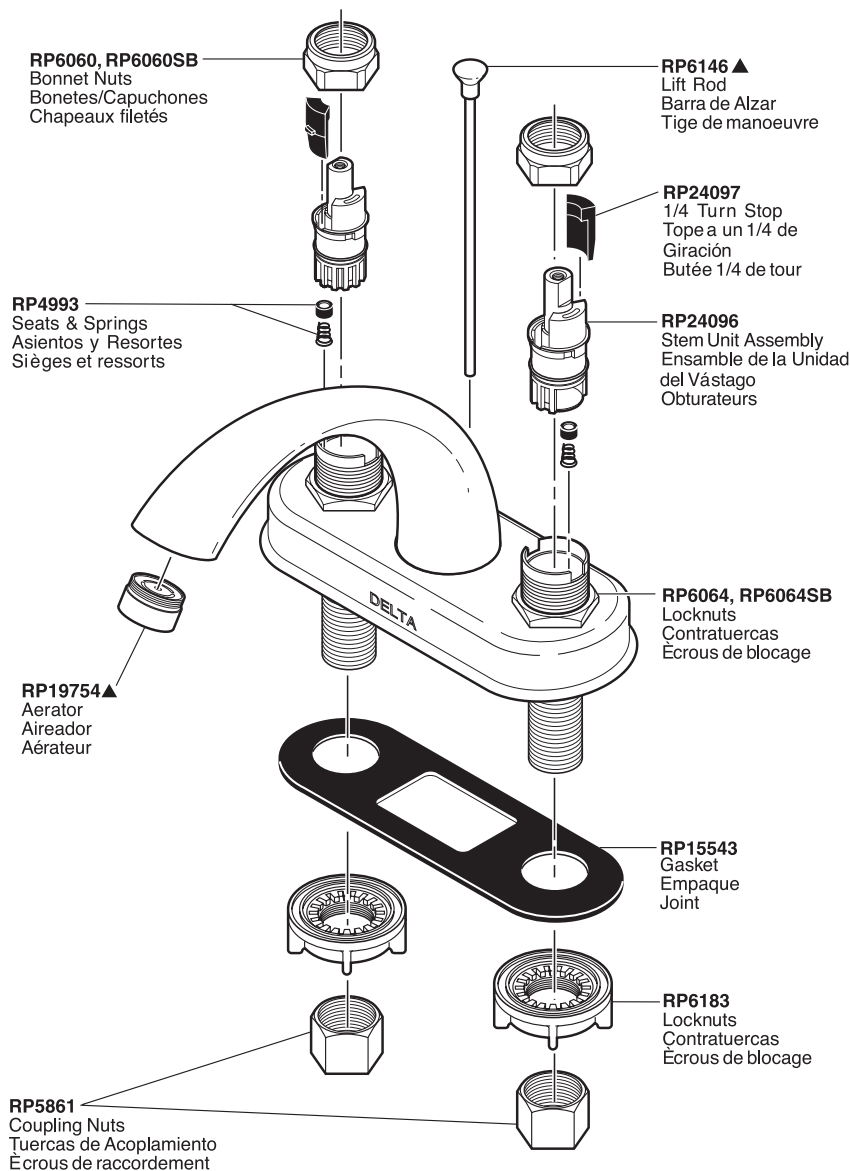

# C-Spout Two-Handle Lavatory Faucet

## Robinetterie de Toilette à Manette Double à Bec Courbé

Llave de Dos Manijas con Surtidor en C para Lavamanos

Model/Modelo/Modèle 2583 Series/Series/Seria

C-Spout Lavatory

Refer to handle section for additional information./ Refiérase a la sección las manijàs para información adicional./ Référez-vous à la section manette pour plus d'information.

▲Specify finish / Especificque el Acabado / Précisez le fini

Refer to page 188 for lavatory drain assemblies. / Refiérase a la página 188 para los ensambles del desagüe. / Référez vous à la page 188 pour l'assemblage de drains.