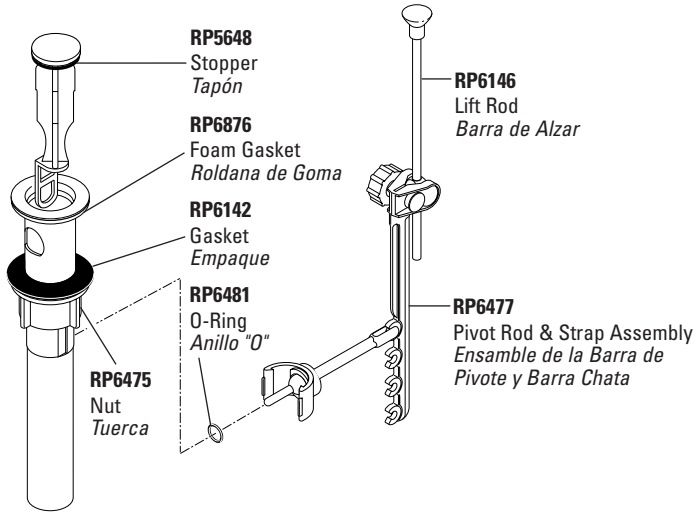

- RP33805**
 Horizontal Rod - 10 1/8" long
 Barra Horizontal - 10 1/8"

DRAIN ASSEMBLIES

Lavatory Drain Assemblies

Ensamblajes para Desagües Automáticos para Lavamanos

RP6463

Complete Snap-N-Pop-Up® Assembly
 Ensamble Completo del Desagüe Automático Snap-N-Pop-Up®

Accessory Items
 Piezas de Accesorios

RP7585

Extender for Pivot Rod
 Pieza de Extensión para Ensamble de la Barra de Pivote

RP10994

Spacer-for thin sinks (fits between RP6142 & RP6475)
 Separador para Lavamanos Delgados (para RP6142 y RP6475)