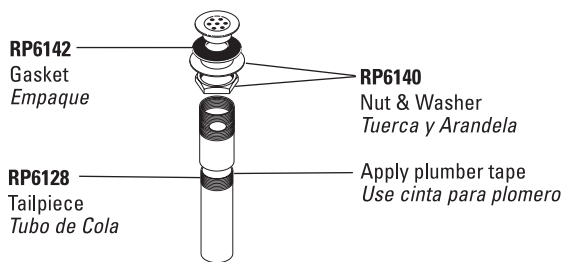

1. **RP6346▲**
   Complete Metal Grid Strainer Assembly
   Ensamble Completo del Colador con Rejilla de Metal

Manufactured Before June 1996 - Some components may not be available.
Fabricado Antes de Junio 1996 - Algunos componentes pueden no estar disponibles.

Manufactured After June 1996
Fabricado Después de Junio 1996