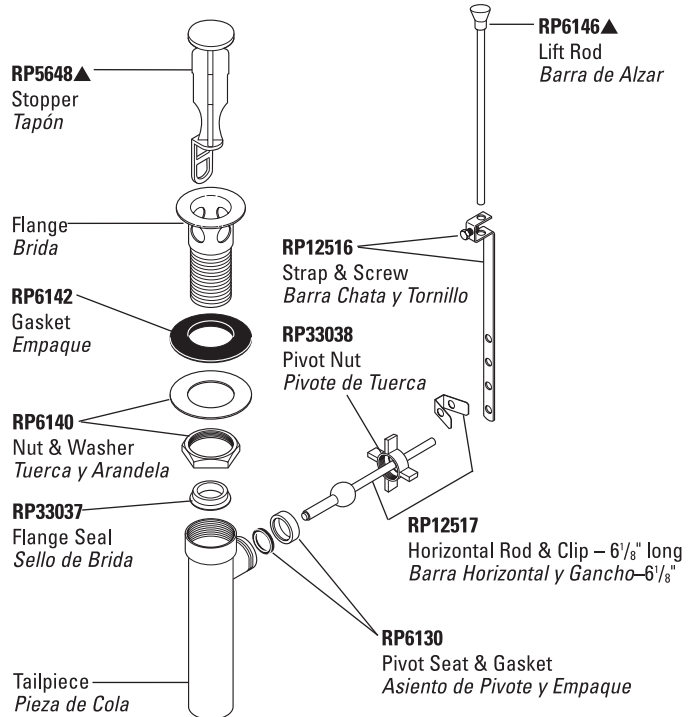

For Models/Modelos 3560* & 3565 Series

LIFT RODS

Lavatory Drain Assemblies

Ensamblajes para Desagües Automáticos para Lavamanos

- RP5651▲** Complete Metal Pop-Up Assembly
Ensamble de Metal del Desagüe Automático
RP26533▲ Metal Pop-Up Assembly (Less Lift Rod)
Ensamble de Desagüe Automático de Metal (Sin Barra de Alzar)

- RP27575** Complete 50/50 Pop-Up Assembly / *Ensamble Completo para Desagüe Automático en 50/50*
RP38958 50/50 Pop-Up Assembly Less Lift Rod / *Ensamble del Desagüe Automático Sin la Barra Para Alzarlo*