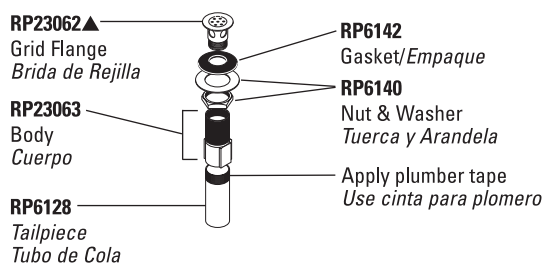

Lavatory Drain Assemblies

Ensamblajes para Desagües Automáticos para Lavamanos

1. **RP5651▲** Complete Metal Pop-Up Assembly
   Ensamble de Metal del Desagüe Automático
   RP26533▲ Metal Pop-Up Assembly (Less Lift Rod)
   Ensamble de Desagüe Automático de Metal (Sin Barra de Alzar)

1. **RP27575** Complete 50/50 Pop-Up Assembly / *Ensamble Completo para Desagüe Automático en 50/50*
   RP38958 50/50 Pop-Up Assembly Less Lift Rod / *Ensamble del Desagüe Automático Sin la Barra Para Alzarlo*

1. **RP6346▲**
   Complete Metal Grid Strainer Assembly
   Ensamble Completo del Colador con Rejilla de Metal

Manufactured Before June 1996 - Some components may not be available.
Fabricado Antes de Junio 1996 - Algunos componentes pueden no estar disponibles.

Manufactured After June 1996
Fabricado Después de Junio 1996

Longer Horizontal Rods for Pop-up Assemblies

Barras horizontales más largas para los ensambles de desagües

1. **RP22828**
   Horizontal Rod - 8 1/8" long
   Barra Horizontal - 8 1/8"

1. **RP33805**
   Horizontal Rod - 10 1/8" long
   Barra Horizontal - 10 1/8"

DRAIN ASSEMBLIES