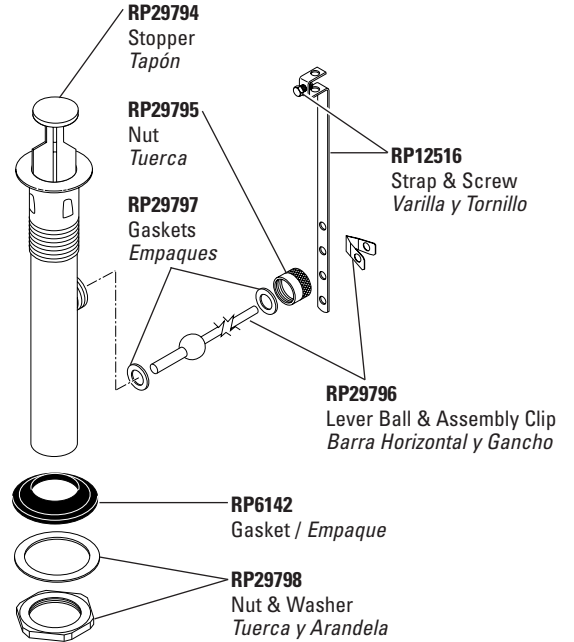

Accessory Items
 Piezas de Accesorios

RP7585

Extender for Pivot Rod
 Pieza de Extensión para Ensamble de la Barra de Pivote

RP10994

Spacer-for thin sinks (fits between RP6142 & RP6475)
 Separador para Lavamanos Delgados (para RP6142 y RP6475)

Alternate "N" Model Metal Pop-Up Assembly Parts*
 (Not Available as Complete Pop-Up RP)
 Piezas alternas para el modelo "N" de Metal del desagüe automático*
 (no son disponibles como un juego de piezas de repuesto completo para el desagüe automático)