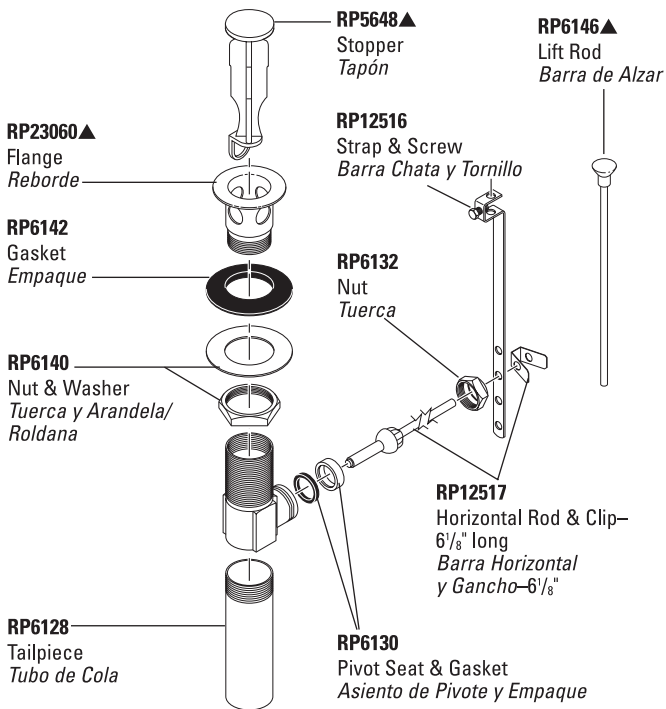

For Models/Modelos 3560* & 3565 Series

LIFT RODS

Lavatory Drain Assemblies

Ensamblajes para Desagües Automáticos para Lavamanos

- RP5651▲** Complete Metal Pop-Up Assembly
Ensamble de Metal del Desagüe Automático
RP26533▲ Metal Pop-Up Assembly (Less Lift Rod)
Ensamble de Desagüe Automático de Metal (Sin Barra de Alzar)

- RP27575** Complete 50/50 Pop-Up Assembly / *Ensamble Completo para Desagüe Automático en 50/50*
RP38958 50/50 Pop-Up Assembly Less Lift Rod / *Ensamble del Desagüe Automático Sin la Barra Para Alzarlo*

H215▲

Traditional Metal Lever Handles w/Screws
Manijas Tradicionales Estilo Palanca de Metal con Tornillos

- RP34410▲
Finial / Botón para la Barra del Desagüe
- RP25620
Set Screws / Tornillos de Ajuste

H216▲