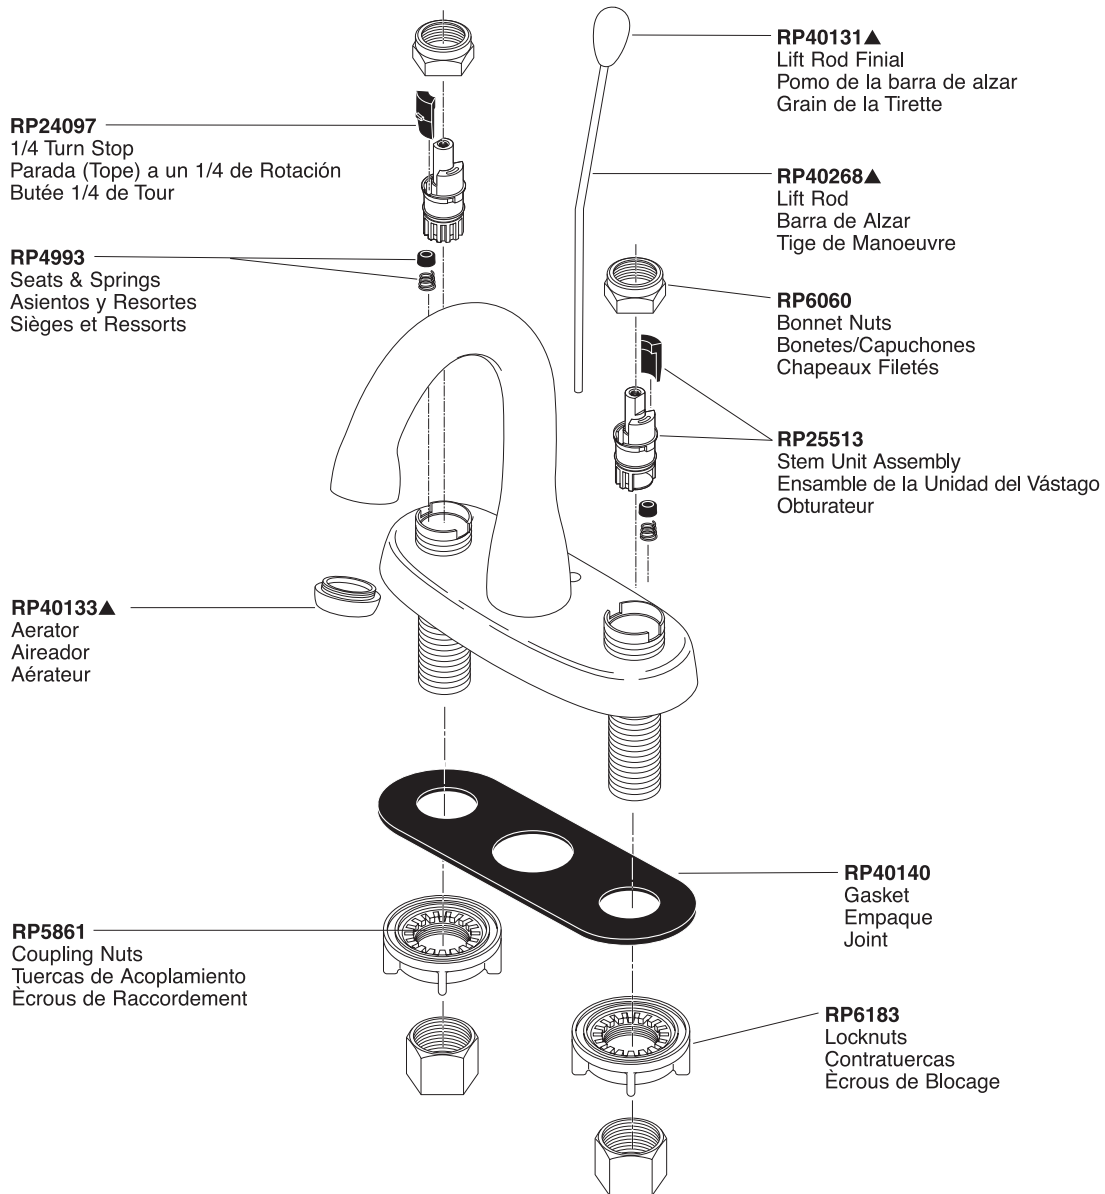

Graves Two-Handle Lavatory Faucet Robinetterie de Toilette à Manette Double Graves

Llave Graves de Dos Manijas para Lavamanos

Models/Modelos/Modèles 2588 Series/Series/Seria

Refer to handle section for additional information./ Refiérase a la sección las manijas para información adicional./ Référez-vous à la section manette pour plus d'information.

▲Specify finish / Especificque el Acabado / Précisez le fini

Refer to page 188 for lavatory drain assemblies. / Refiérase a la página 188 para los ensambles del desagüe. / Référez vous à la page 188 pour l'assemblage de drains.