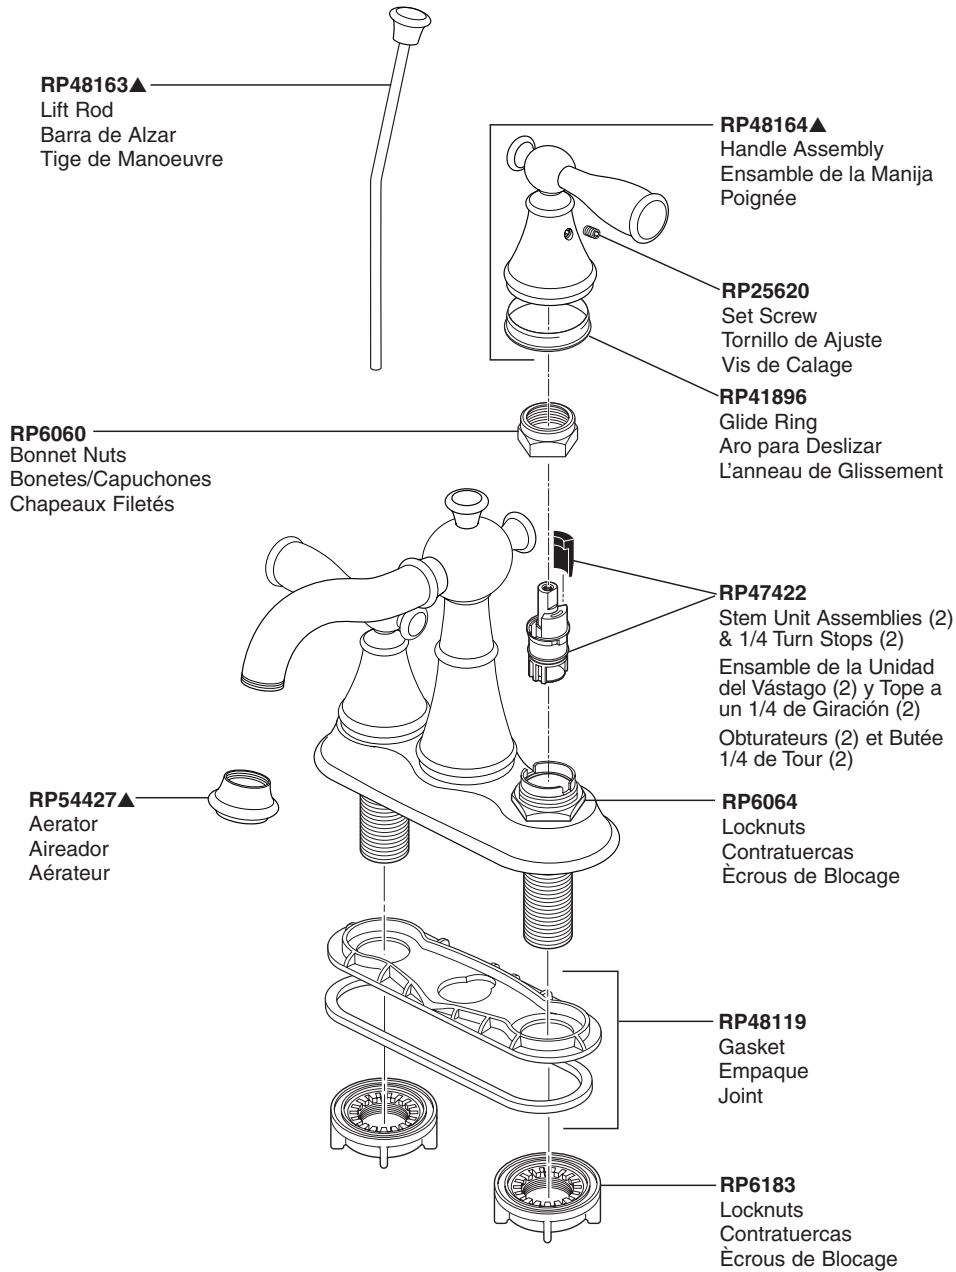

# Two-Handle Lavatory Faucet Robinetterie de Toilette à Manette Double

Llave de Dos Manijas para Lavamanos

Model/Modelo/Modèle 25924 Series/Series/Seria

Lavatory

▲Specify finish / Especificque el Acabado / Précisez le fini