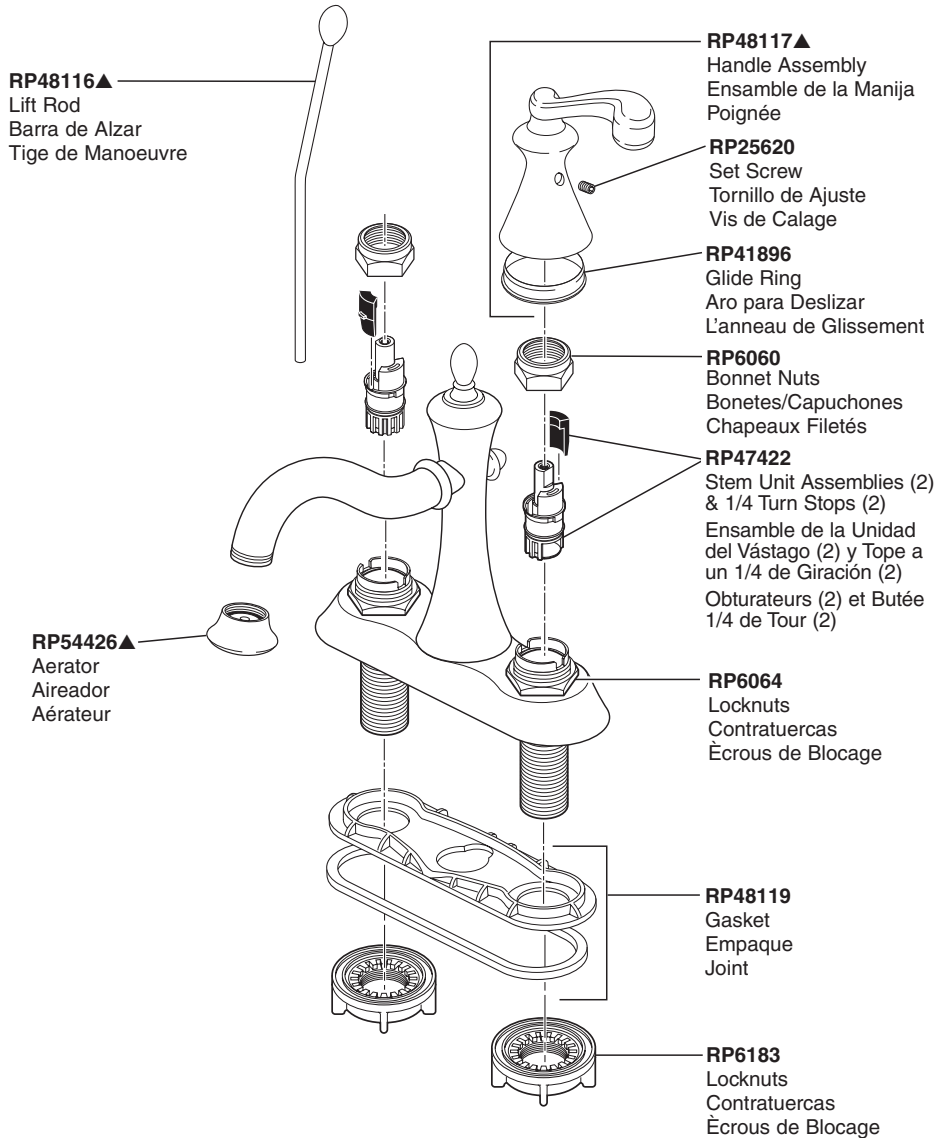

Two-Handle Lavatory Faucet Robinetterie de Toilette à Manette Double

Llave de Dos Manijas para Lavamanos

Model/Modelo/Modèle 25925 Series/Series/Seria

Lavatory

▲Specify finish / Especificque el Acabado / Précisez le fini