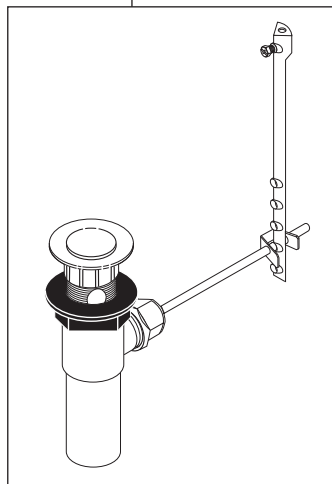

Two-Handle Lavatory Faucet Robinetterie de Toilette à Manette Double

Llave de Dos Manijas para Lavamanos

Model/Modelo/Modèle 25935LF-BN Series/Series/Seria

Lavatory

RP42995▲
Hot & Cold Lever Handles with Inserts,
Buttons & Screws
Manijas en Palanca con Insertos,
botones y tornillos de agua fría y caliente
Manettes—leviers d'eau chaude et d'eau froide
avec éléments décoratifs, boutons et vis

RP61340▲
Aerator
Aireador
Aérateur

Spout Connector Kit
Juego de piezas para el
conector del surtidor
Pièces de fixation du bec

RP42825▲
Lift Rod
Barrade Alzar
Tige de Manoeuvre

RP41701
Stem Unit Assembly, Seat & Spring,
Bonnet Nut & Washer
Ensamble de la Unidad del Vástago,
Asiento y Resorte, Bonete y Arandela
Obturbateur, siège et ressort, écrou à
chapeau et rondelle

Gasket
Empaque
Joint

RP5412
Locknuts
Contratuercas
Écrous de Blocage

Plastic Pop-Up Assembly
Ensamble del Desagüe Automático Plástico
Renvoi Mécanique en Plastique

▲Specify finish / Especificue el Acabado / Précisez le fini