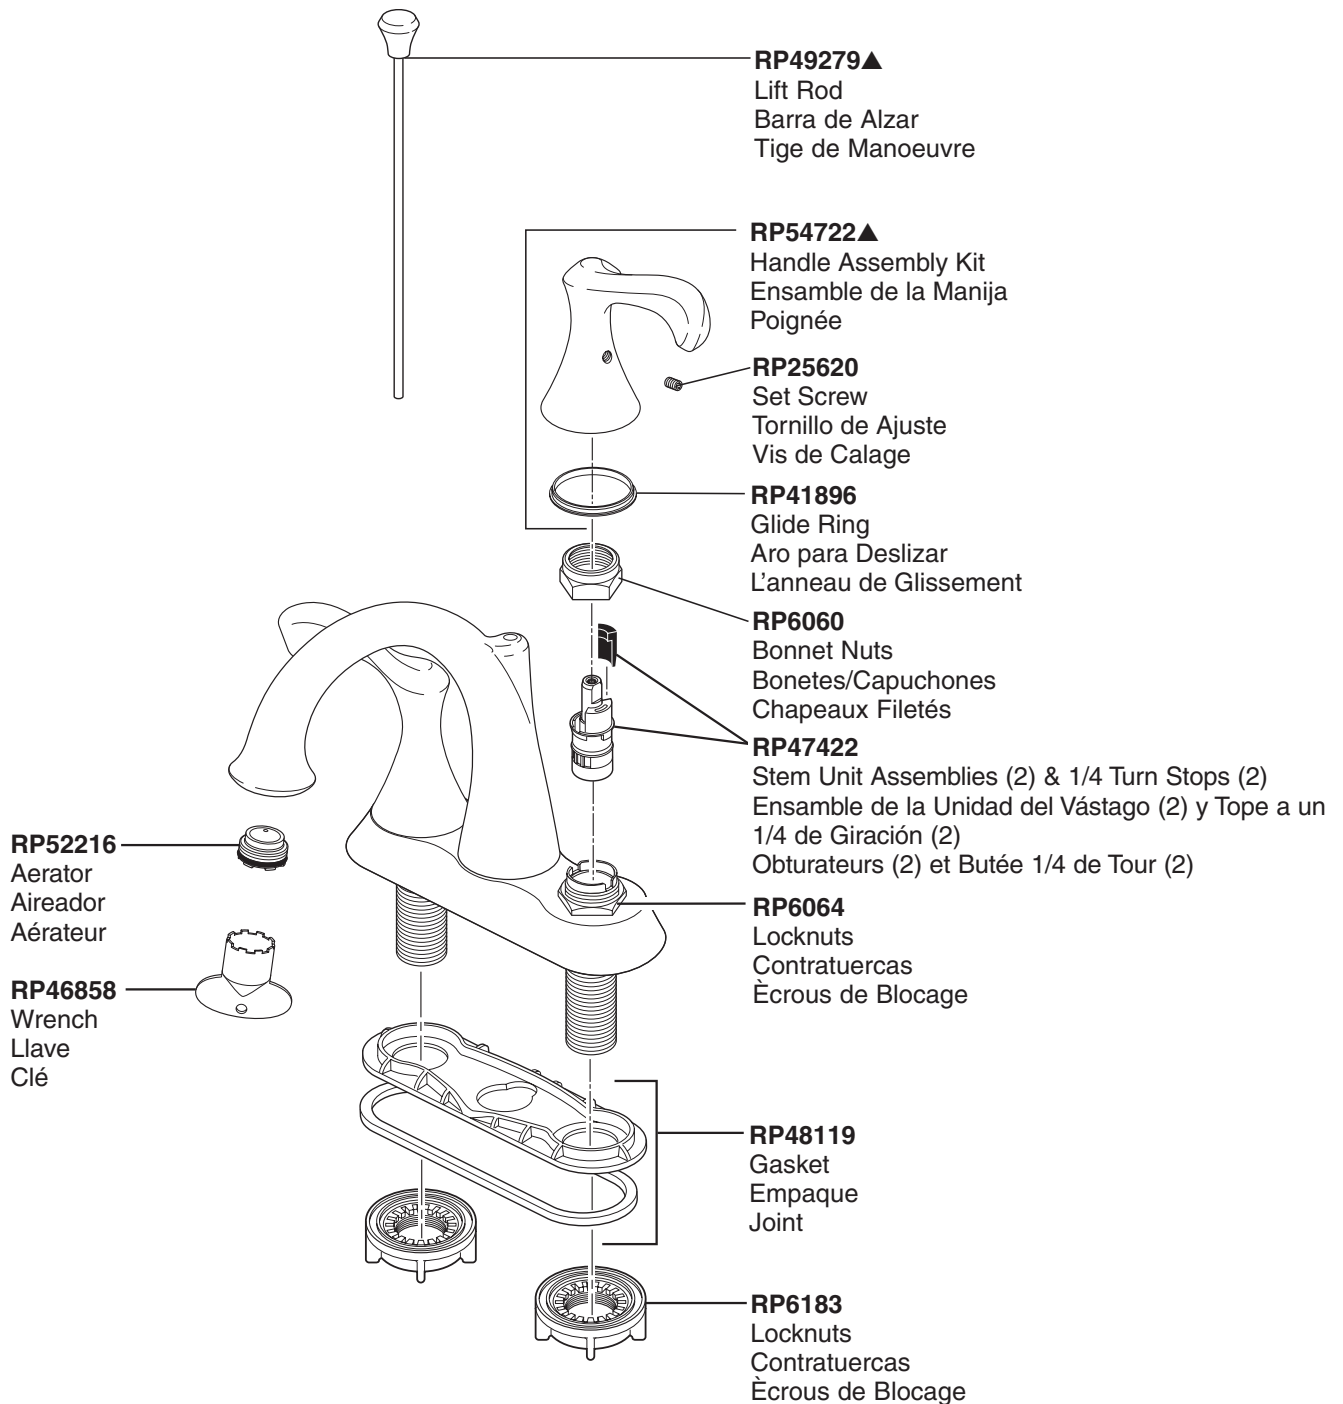

Two-Handle Lavatory Faucet Robinetterie de Toilette à Manette Double

Llave de Dos Manijas para Lavamanos

Lavatory

Model/Modelo/Modèle 25939 Series/Series/Seria

▲Specify finish / Especificar el Acabado / Préciser le fini