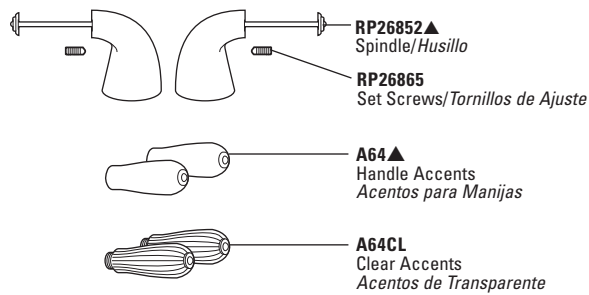

H64▲
Innovations® Lever Handles w/Screws
Manijas Estilo Palanca Innovations® con Tornillos