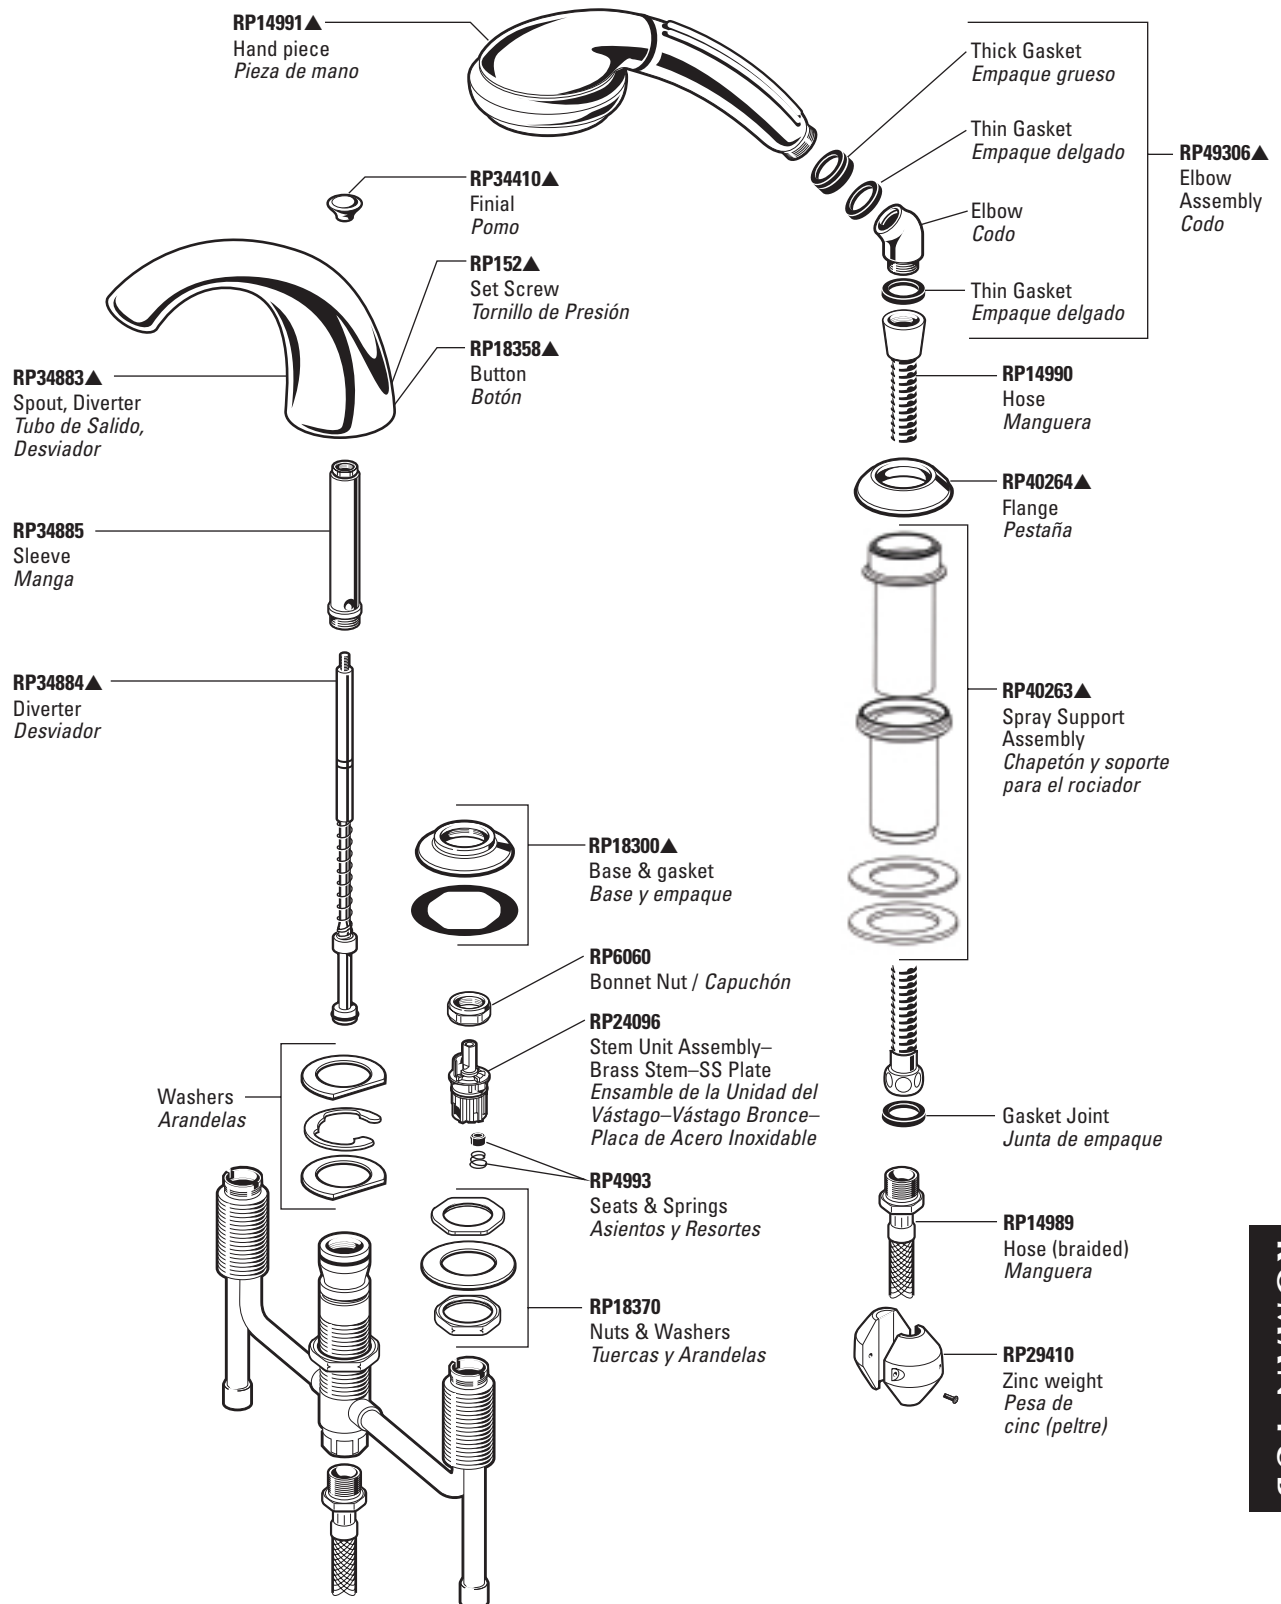

# 4-Hole Roman Tub & Hand-held Shower

## Bañera Romana de 4 agujeros con regadera manual

Classic Series Model/Modelo 2715 Series

Refer to page 152 for Handles. / Para manijas referirse a la pagina 152.

▲Specify finish/Especifique el Acabado

## Manijas y Accesorios para Llaves de Agua de Bañeras Romanas

**H61, H61PB**  
Clear Knob Handles w/Buttons & Screws  
Perillas Transparente con Botones y Tornillos

**H67▲**  
Neo Style® Porcelain Cross Handles w/Screws  
Manijas de Porcelana en Forma de Cruz Neo Style® con Tornillos

**H66▲**  
Neo Style® Metal Cross Handles w/Screws  
Manijas de Metal en Forma de Cruz Neo Style® con Tornillos

**RP39378**  
Interchangeable handle accents:  
red, blue, orange, green, and white.  
White has "H" and "C" indicators.  
Accesorios Intercambiables  
para Manijas