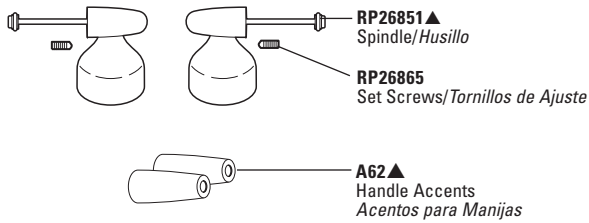

## Manijas y Accesorios para Llaves de Agua de Bañeras Romanas

**H61, H61PB**  
Clear Knob Handles w/Buttons & Screws  
Perillas Transparente con Botones y Tornillos

**H67▲**  
Neo Style® Porcelain Cross Handles w/Screws  
Manijas de Porcelana en Forma de Cruz Neo Style® con Tornillos

**H62▲**  
Standard Lever Handles w/Screws  
Manijas Estilo Palancas Estándares con Tornillos

**H612▲**  
Traditional Porcelain Lever Handles w/Screws  
Manijas Tradicionales Estilo Palanca de Porcelana con Tornillos