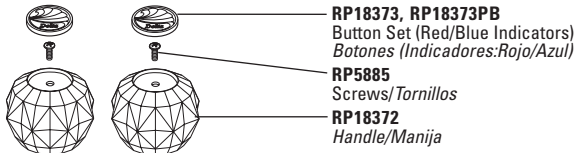

Roman Tub Faucet Handles and Accents

Manijas y Accesorios para Llaves de Agua de Bañeras Romanas

H61, H61PB
Clear Knob Handles w/Buttons & Screws
Perillas Transparente con Botones y Tornillos