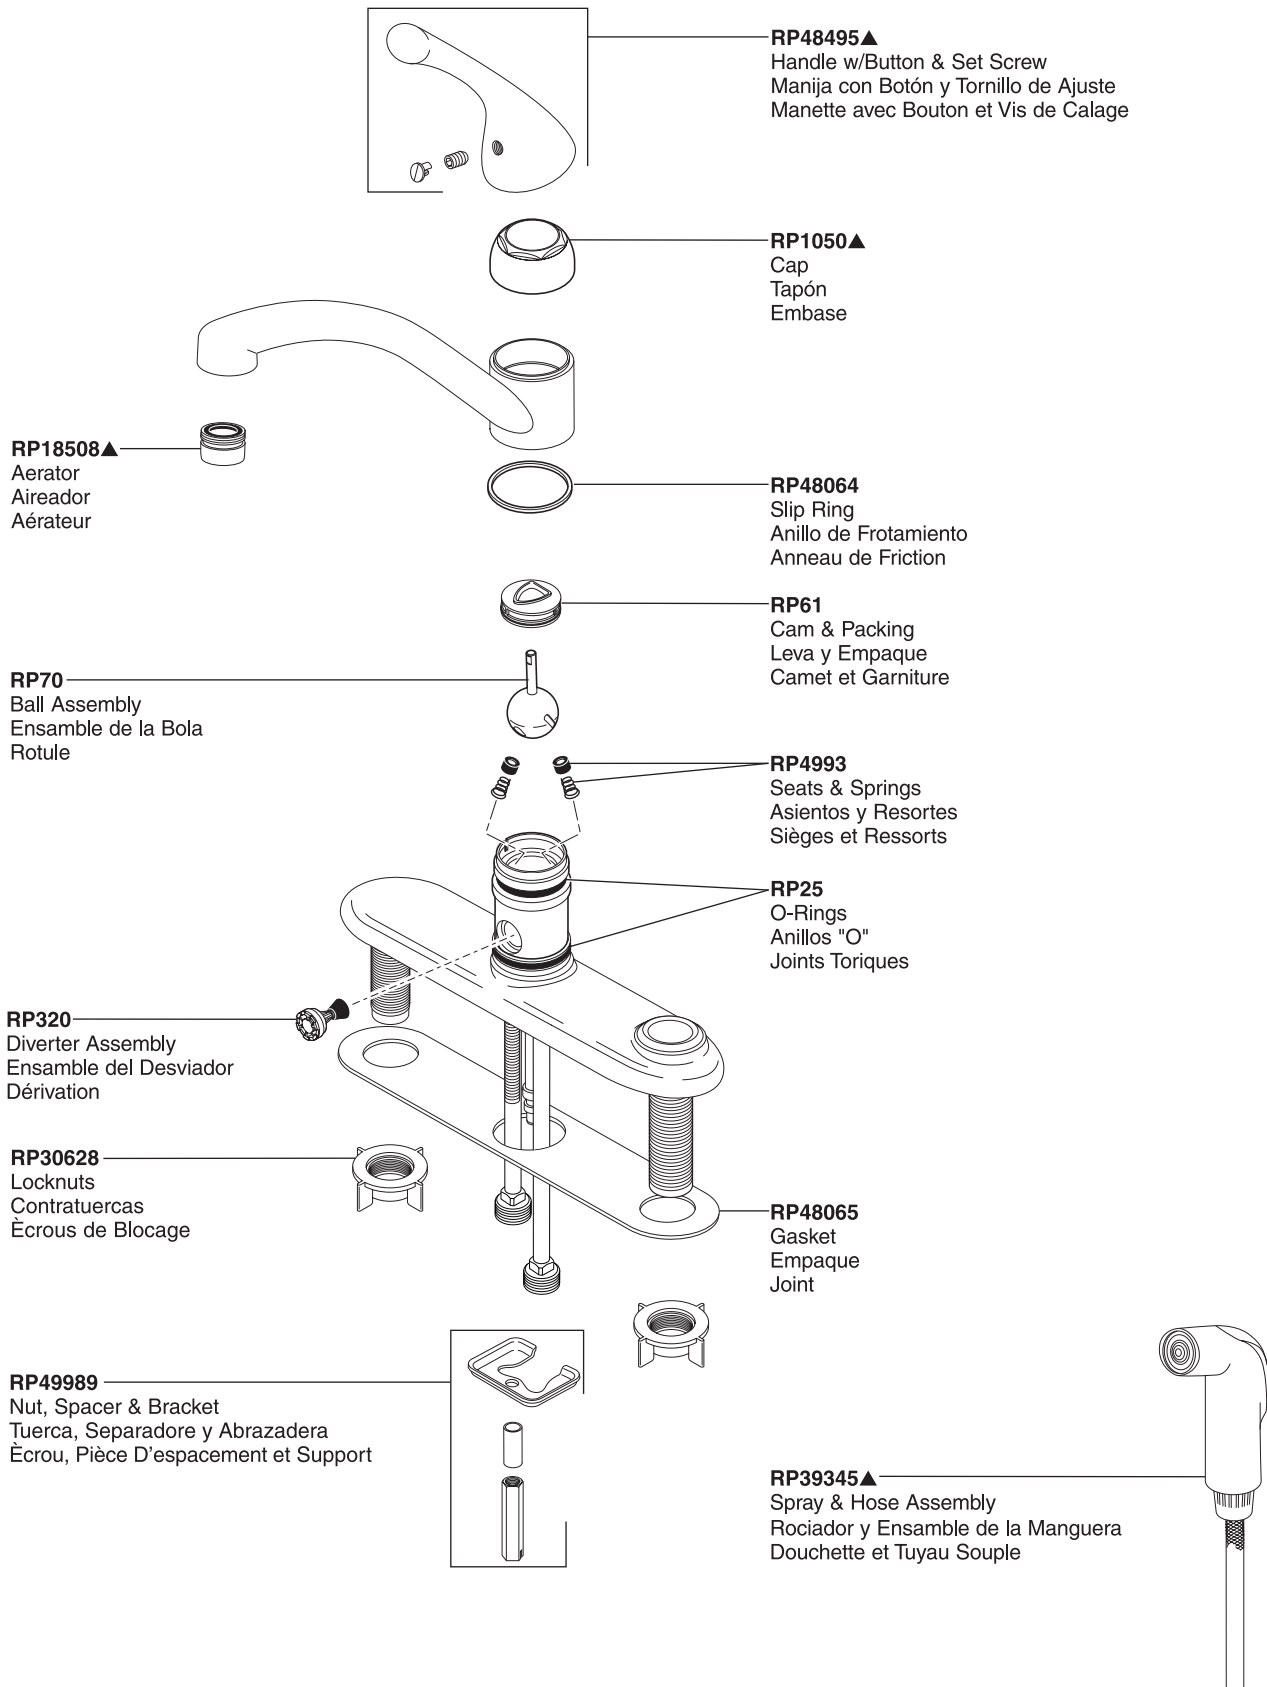

Single-Handle Kitchen Faucet Robinetterie de Cuisine à Manette Simple

Llave Monomando para Cocina

Model/Modelo/Modèle 300-WF-A Series/Series/Seria

Single Handle

▲Specify finish / Especificar el Acabado / Précisez le fini

KITCHEN