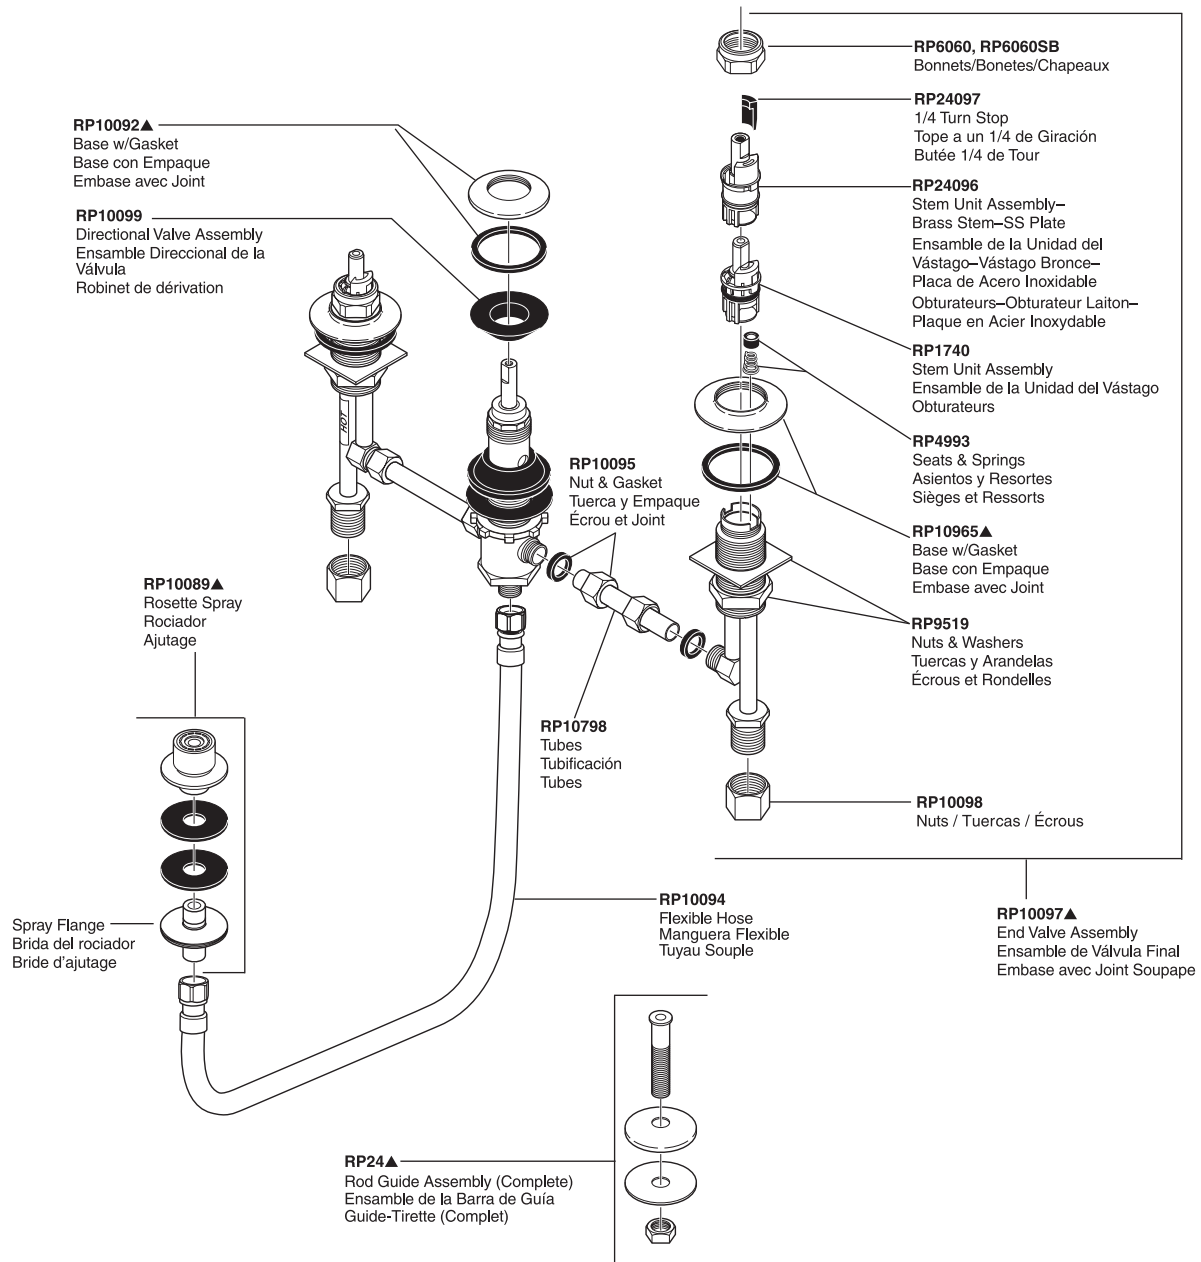

Bidet Valve

Soupape à Bidet

Válvulas para Bidés

Model/Modelo/Modèle 33 Series/Series/Seria

Bidets

Refer to handle section for additional information./ Refiérase a la sección las manijas para información adicional./ Référez-vous à la section manette pour plus d'information.

▲Specify finish / Especificque el Acabado / Précisez le fini

Refer to page 188 for lift rod and drain assemblies. / Refiérase a la página 188 para las varillas y para los ensambles del desagüe. / Référez-vous à la page 188 pour les tiges de levage et pour l'assemblage de drains.