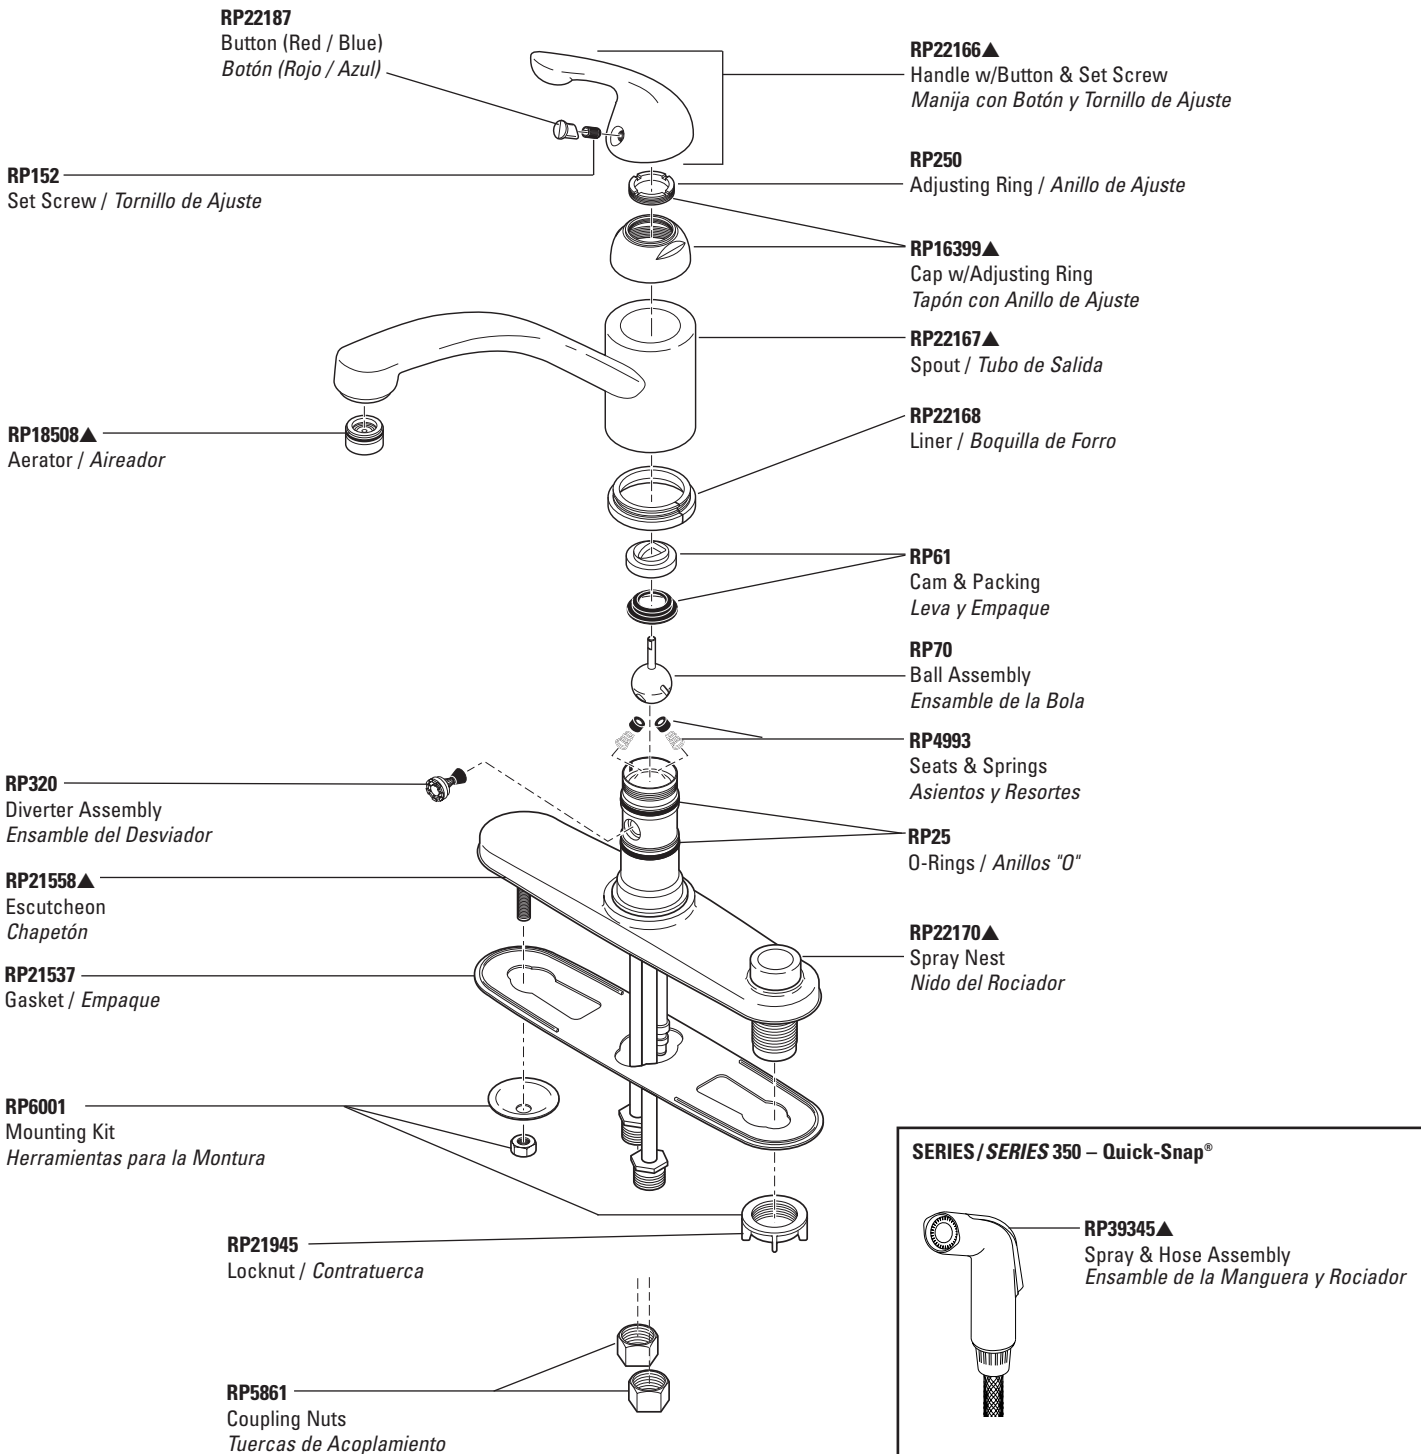

Single Handle Kitchen Faucets Manija de Palanca para Fregaderos

Gourmet® Series Model/Modelo 350 Series

Thick tile mounting kit available as RP30393 & RP30394 allows installation up to 2 1/2" decks.
Las herramientas para la instalación en losas gruesas en el equipo RP30393 y RP30394 permiten la instalación en bordes hasta 2 1/2".

For non Quick-Snap® faucet models manufactured BEFORE September 2002, see page 34 for Vegetable Sprayers.

Para ver los modelos de llaves de agua sin Quick-Snap® fabricados ANTES de Septiembre 2002, vea la página 34 de Rociadores para Vegetales.

RP17781 White / Blanco

Spray & Hose Assembly—Chrome Band
 Ensamble de la Manguera y Rociador—Anillo de Cromo

RP17786 White / Blanco

RP17786BS Biscuit / Beige
 Spray & Hose Assembly—No Band
 Ensamble de la Manguera y Rociador—Sin Anillo

RP28900▲

Spray & Hose Assembly
 Ensamble de la Manguera y Rociador

RP26878 Black / Negro

Spray & Hose Assembly—6'
 Ensamble de la Manguera y Rociador—6'

RP26879 Black / Negro

Spray & Hose Assembly—8'
 Ensamble de la Manguera y Rociador—8'