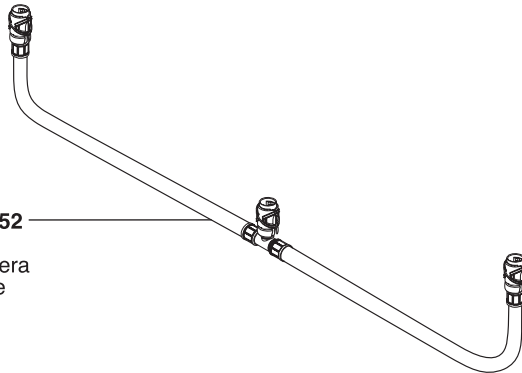

Two-Handle Lavatory Faucet Robinetterie de Toilette à Manette Double

Llave de Dos Manijas para Lavamanos

Lavatory

Model/Modelo/Modèle 3540 Series/Series/Seria

RP42586▲
Spout Assembly
Ensamble del Tubo de Salida
Bec

RP42588▲
Base w/Gasket
Base con Empaque
Embase avec Joint

RP13938
O-Ring
Anillo "O"
Joint Torique

RP9519
Nuts & Washers
Tuercas y Arandelas
Écrous et Rondelles

RP5861
Coupling Nuts
Tuercas de Acoplamiento
Écrou de Raccordement

RP34352
Hose
Manguera
Flexible

H240▲

RP47948
Set Screw
Tornillo de Ajuste
Vis de Calage

RP41896
Glide Ring
Aro para Deslizar
L'anneau de Glissement

RP47188
Stem Extender
Extensión para la espiga
Rallonge de tige

Le kit de montage sur surface épaisse
RP10612 disponible ajoute un 1 po à
l'épaisseur maximale de la surface.

Two-Handle Lavatory Faucet Robinetterie de Toilette à Manette Double

Llave de Dos Manijas para Lavamanos