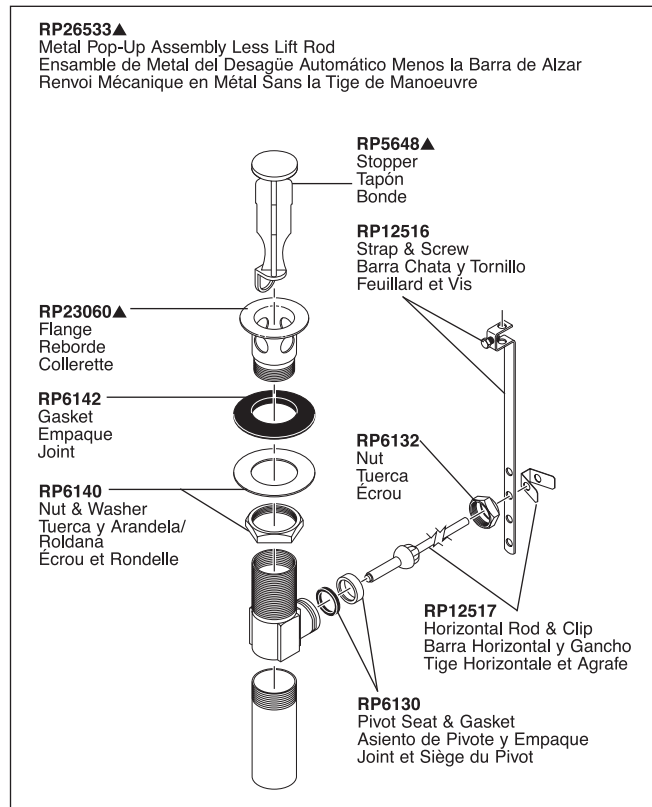

Two-Handle Lavatory Faucet Robinetterie de Toilette à Manette Double

Llave de Dos Manijas para Lavamanos

Lavatory

Model/Modelo/Modèle 3540 Series/Series/Seria

▲Specify finish / Especificque el Acabado / Précisez le fini

53913 Rev_C_3540 Series_07_22_10

WIDESPREAD