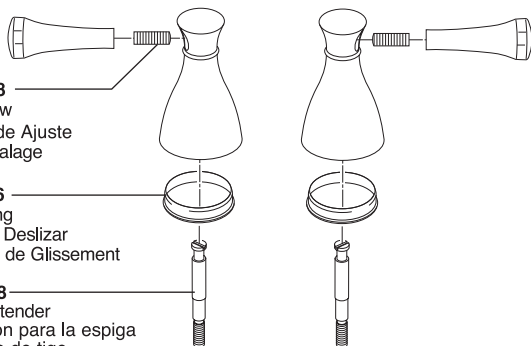

RP24096
Stem Unit Assembly-
Brass Stem-SS Plate
Ensamble de la Unidad del
Vástago-Vástago Bronce-
Placa de Acero Inoxidable
Obturbateurs-Obturbateur Laiton-
Plaque en Acier Inoxydable

RP4993
Seats & Springs
Asientos y Resortes
Sièges et Ressorts

RP34352
Hose
Manguera
Flexible

H240▲

RP47948
Set Screw
Tornillo de Ajuste
Vis de Calage

RP41896
Glide Ring
Aro para Deslizar
L'anneau de Glissement

RP47188
Stem Extender
Extensión para la espiga
Rallonge de tige

Available thick deck mounting kit
RP10612 adds 1" to maximum
deck thickness.

Juego de piezas **RP10612** disponible
para superficies más gruesas le agrega
1" al grosor máximo de la superficie
de instalación.

Le kit de montage sur surface épaisse
RP10612 disponible ajoute un 1 po à
l'épaisseur maximale de la surface.

Two-Handle Lavatory Faucet Robinetterie de Toilette à Manette Double

Llave de Dos Manijas para Lavamanos