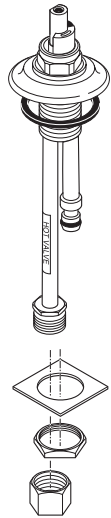

Two-Handle Lavatory Faucet Robinetterie de Toilette à Manette Double

Llave de Dos Manijas para Lavamanos

Lavatory

Model/Modelo/Modèle 3540 Series/Series/Seria

RP42586▲
Spout Assembly
Ensamble del Tubo de Salida
Bec

RP53344▲
Aerator
Aireador
Aérateur

RP13938
O-Ring
Anillo "O"
Joint Torique

RP6052
Gasket
Empaque
Joint

RP6087
Nut & Washer
Tuerca y Arandela
Ecrou et Rondelle

RP42581▲
Lift Rod Finial
Pomo de la barra
de alzar
Grain de la Tirette

RP41588▲
Lift Rod
Barra de Alzar
Tige de
Manoeuvre

RP42587▲
End Valve Assembly-WF
Ensamble de la Válvula Final
Embase avec Joint Soupape

RP6060, RP6060SB
Bonnet Nuts
Bonetes/Capuchones
Chapeaux Filetés

RP24097
1/4 Turn Stop
Tope a un 1/4 de Giración
Butée 1/4 de Tour

RP24096
Stem Unit Assembly-
Brass Stem-SS Plate
Ensamble de la Unidad del
Vástago-Vástago Bronce-
Placa de Acero Inoxidable
Obturbateurs-Obturbateur Laiton-
Plaque en Acier Inoxydable

RP4993
Seats & Springs
Asientos y Resortes
Sièges et Ressorts