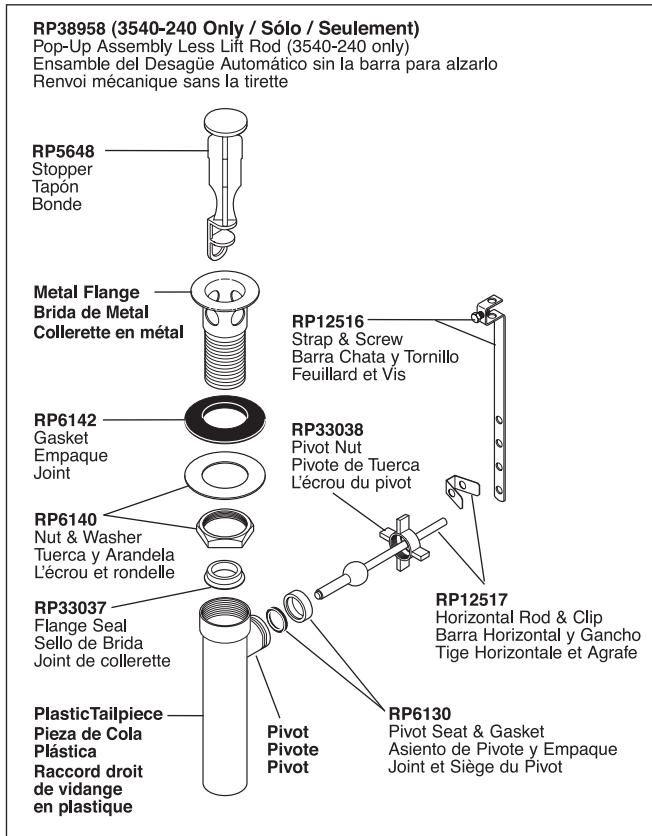

Two-Handle Lavatory Faucet Robinetterie de Toilette à Manette Double

Llave de Dos Manijas para Lavamanos

Lavatory

Model/Modelo/Modèle 3540 Series/Series/Seria

▲Specify finish / Especificque el Acabado / Précisez le fini

53913 Rev_C_3540 Series_07_22_10

WIDESPREAD