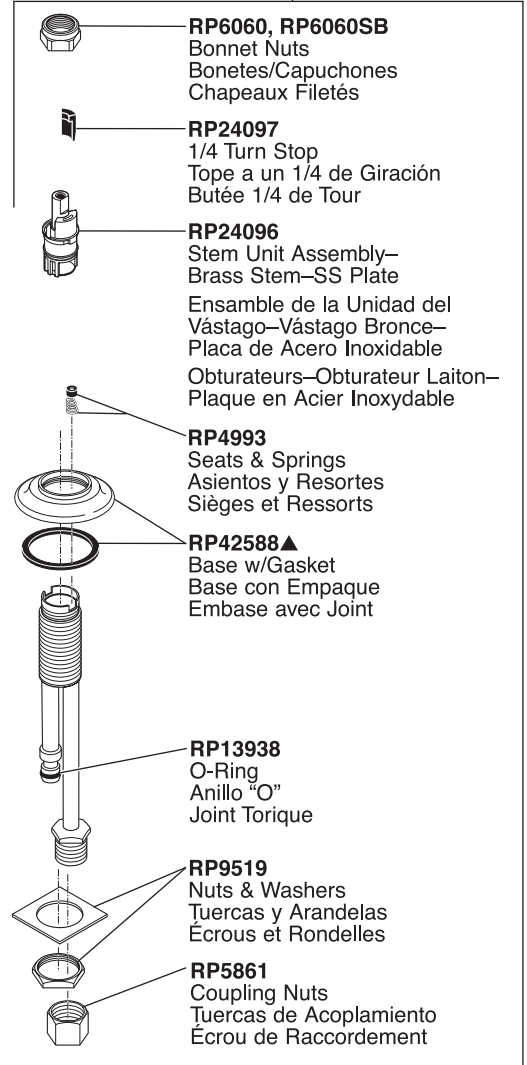

Two-Handle Lavatory Faucet Robinetterie de Toilette à Manette Double

Llave de Dos Manijas para Lavamanos

Lavatory

Model/Modelo/Modèle 3540 Series/Series/Seria

RP42586▲
Spout Assembly
Ensamble del Tubo de Salida
Bec

RP41588▲
Lift Rod
Barra de Alzar
Tige de
Manoeuvre

RP42587▲
End Valve Assembly-WF
Ensamble de la Válvula Final
Embase avec Joint Soupape

RP6060, RP6060SB
Bonnet Nuts
Bonetes/Capuchones
Chapeaux Filetés

RP24097
1/4 Turn Stop
Tope a un 1/4 de Giración
Butée 1/4 de Tour

RP24096
Stem Unit Assembly-
Brass Stem-SS Plate
Ensamble de la Unidad del
Vástago-Vástago Bronce-
Placa de Acero Inoxidable
Obturbateurs-Obturbateur Laiton-
Plaque en Acier Inoxydable

RP4993
Seats & Springs
Asientos y Resortes
Sièges et Ressorts

RP42588▲
Base w/Gasket
Base con Empaque
Embase avec Joint

RP13938
O-Ring
Anillo "O"
Joint Torique

RP9519
Nuts & Washers
Tuercas y Arandelas
Écrous et Rondelles

RP5861
Coupling Nuts
Tuercas de Acoplamiento
Écrou de Raccordement