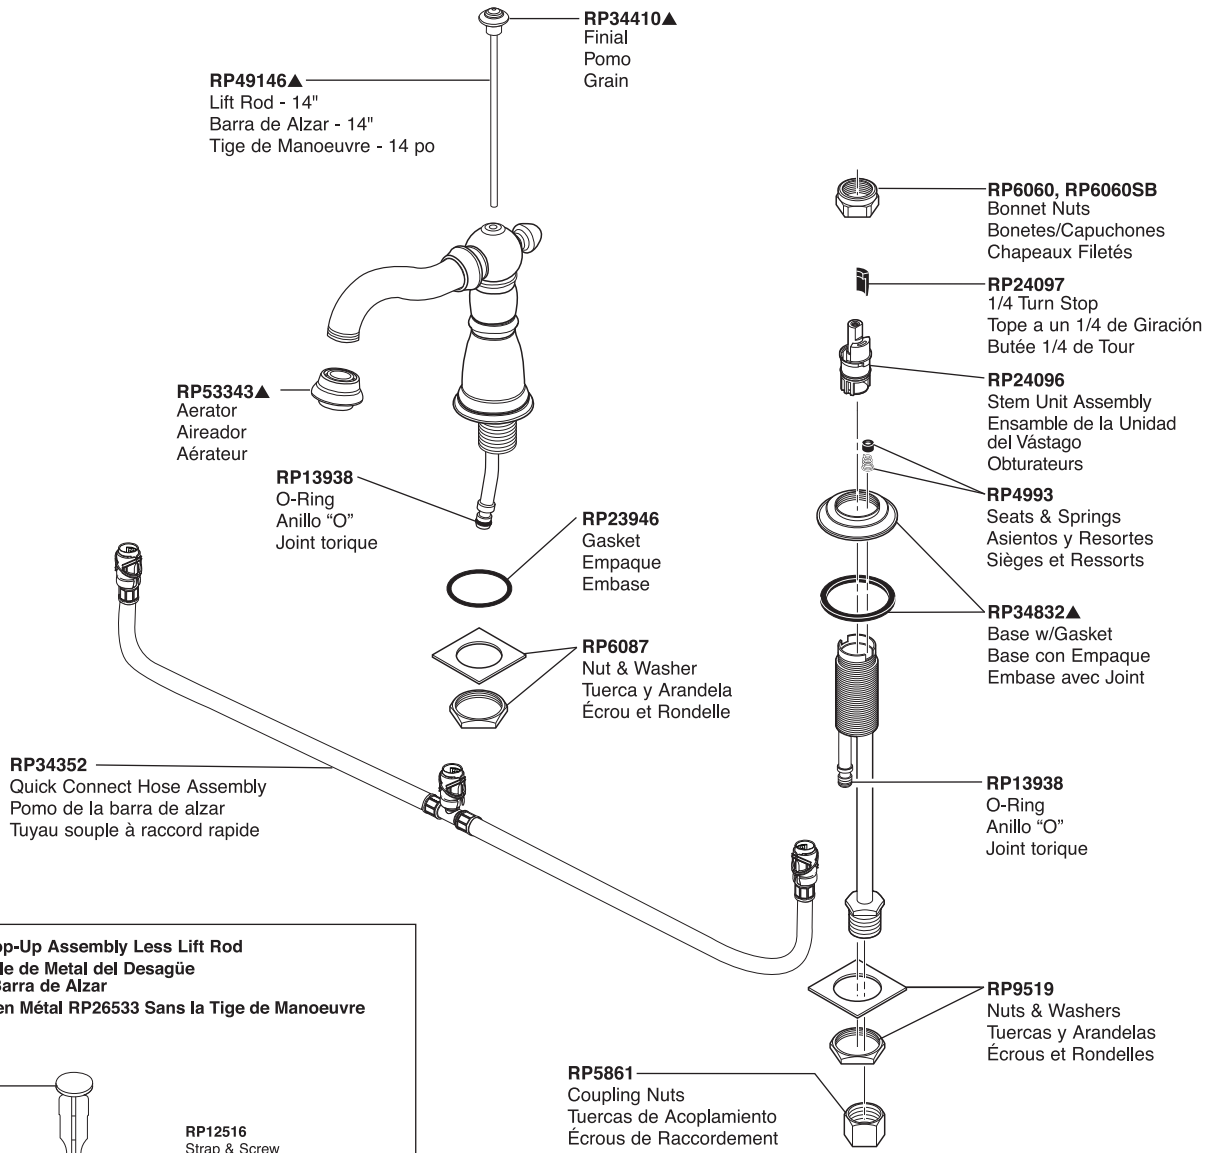

Two-Handle Lavatory Faucet Robinetterie de Toilette à Manette Double

Llave de Dos Manijas para Lavamanos

Model/Modelo/Modèle 3555 Series/Series/Seria

Lavatory

RP26533▲ Metal Pop-Up Assembly Less Lift Rod
RP26533▲ Ensemble de Metal del Desagüe
Automático Sin la Barra de Alzar
Renvoi Mécanique en Métal RP26533 Sans la Tige de Manoeuvre

Available thick deck mounting kit **RP10612** adds 1" to maximum deck thickness.

Juego de piezas **RP10612** disponible para superficies más gruesas le agrega 1" al grosor máximo de la superficie de instalación.

Le kit de montage sur surface épaisse **RP10612** disponible ajoute un 1 po à l'épaisseur maximale de la surface.