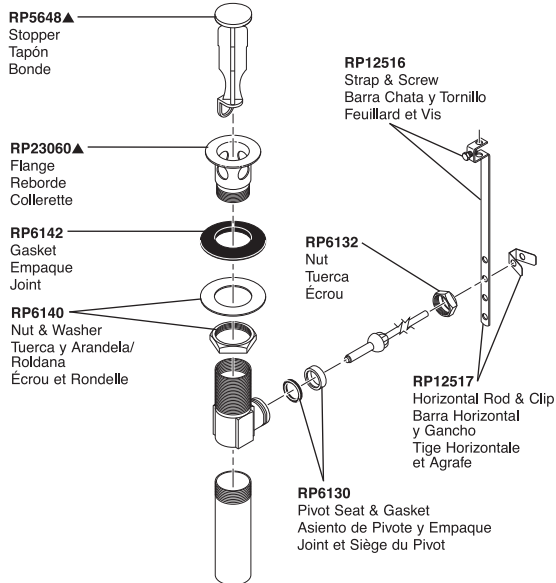

Two-Handle Lavatory Faucet Robinetterie de Toilette à Manette Double

Llave de Dos Manijas para Lavamanos

Model/Modelo/Modèle 3555 Series/Series/Seria

Lavatory

RP26533▲ Metal Pop-Up Assembly Less Lift Rod
RP26533▲ Ensemble de Metal del Desagüe
Automático Sin la Barra de Alzar
Renvoi Mécanique en Métal RP26533 Sans la Tige de Manoeuvre

Available thick deck mounting kit **RP10612** adds 1" to maximum deck thickness.

Juego de piezas **RP10612** disponible para superficies más gruesas le agrega 1" al grosor máximo de la superficie de instalación.

Le kit de montage sur surface épaisse **RP10612** disponible ajoute un 1 po à l'épaisseur maximale de la surface.