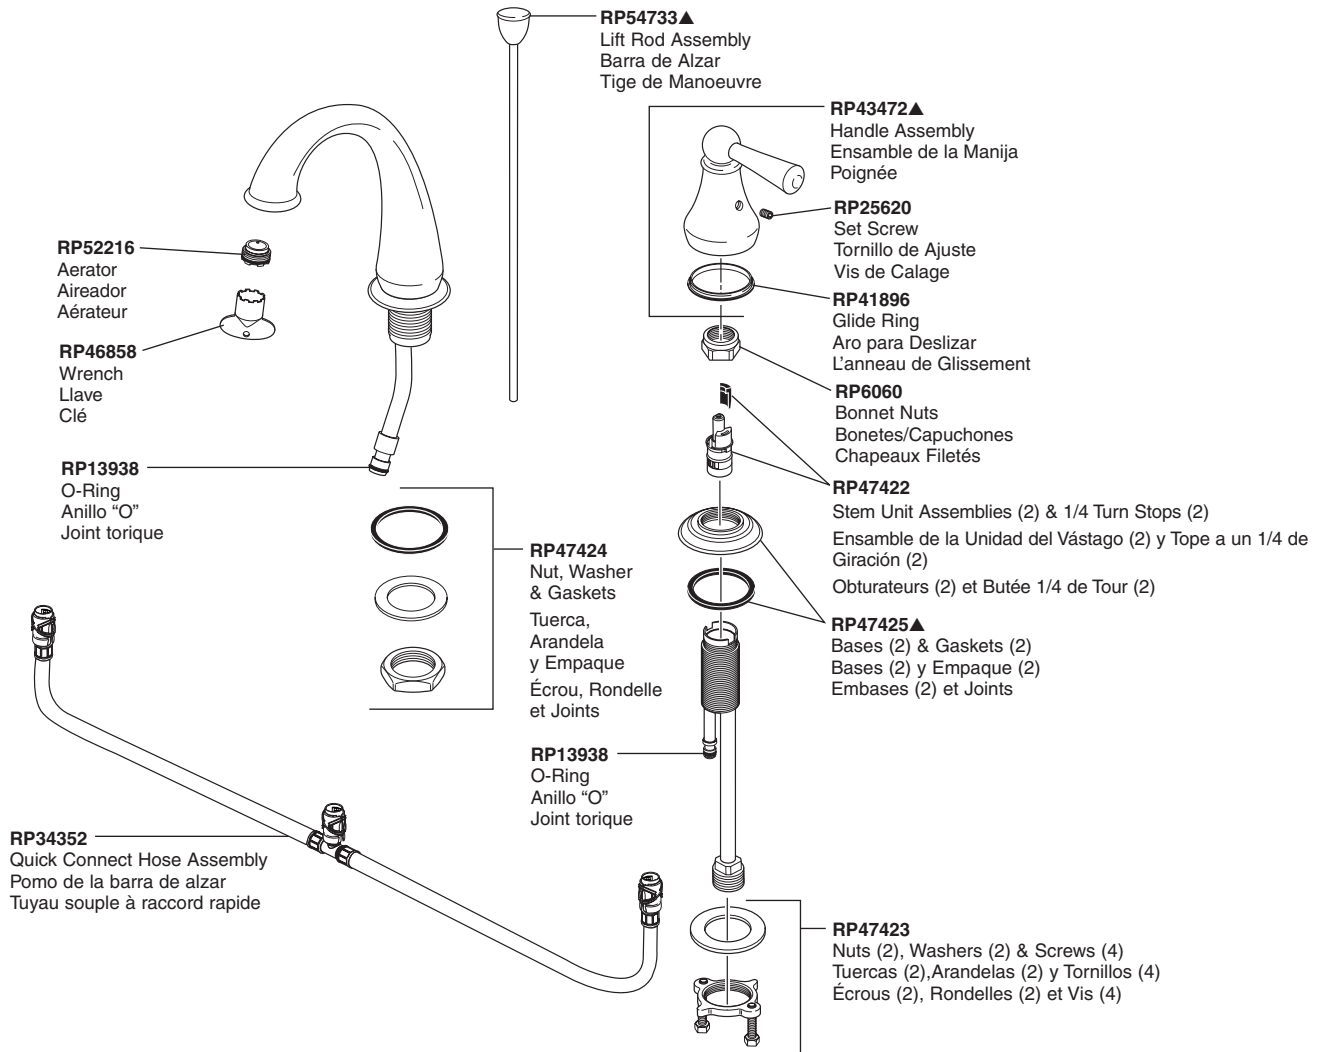

# Two-Handle Lavatory Faucet Robinerie de Toilette à Manette Double à Bec

Llave de Dos Manijas con Surtidor para Lavamanos

Model/Modelo/Modèle 35901 Series/Series/Seria

Lavatory

Refer to handle section for additional information./ Refiérase a la sección las manijas para información adicional./ Référez-vous à la section manette pour plus d'information.

▲Specify finish / Especifica el Acabado / Précisez le fini

Refer to page 188 for lavatory drain assemblies. / Refiérase a la página 188 para los ensambles del desagüe. / Référez vous à la page 188 pour l'assemblage de drains.