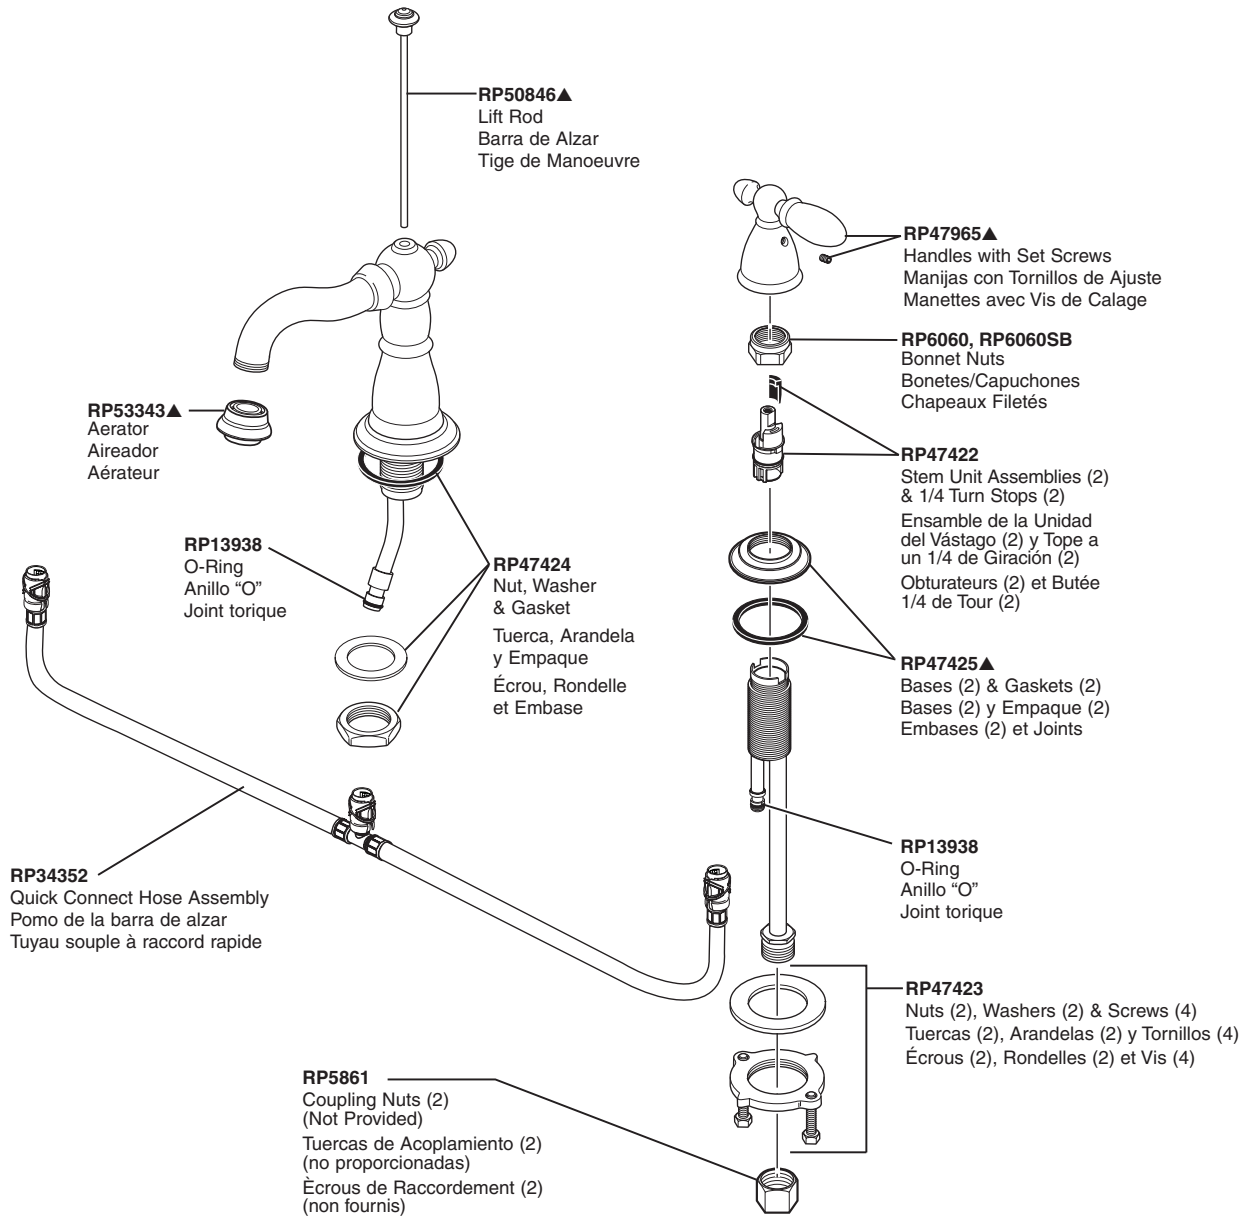

Two-Handle Lavatory Faucet Robinetterie de Toilette à Manette Double à Bec

Llave de Dos Manijas con Surtidor para Lavamanos

Model/Modelo/Modèle 35955 Series/Series/Seria

Lavatory

Refer to handle section for additional information./ Refiérase a la sección las manijàs para información adicional./ Référez-vous à la section manette pour plus d'information.

▲Specify finish / Especificque el Acabado / Précisez le fini

Refer to page 188 for lavatory drain assemblies. / Refiérase a la página 188 para los ensambles del desagüe. / Référez vous à la page 188 pour l'assemblage de drains.