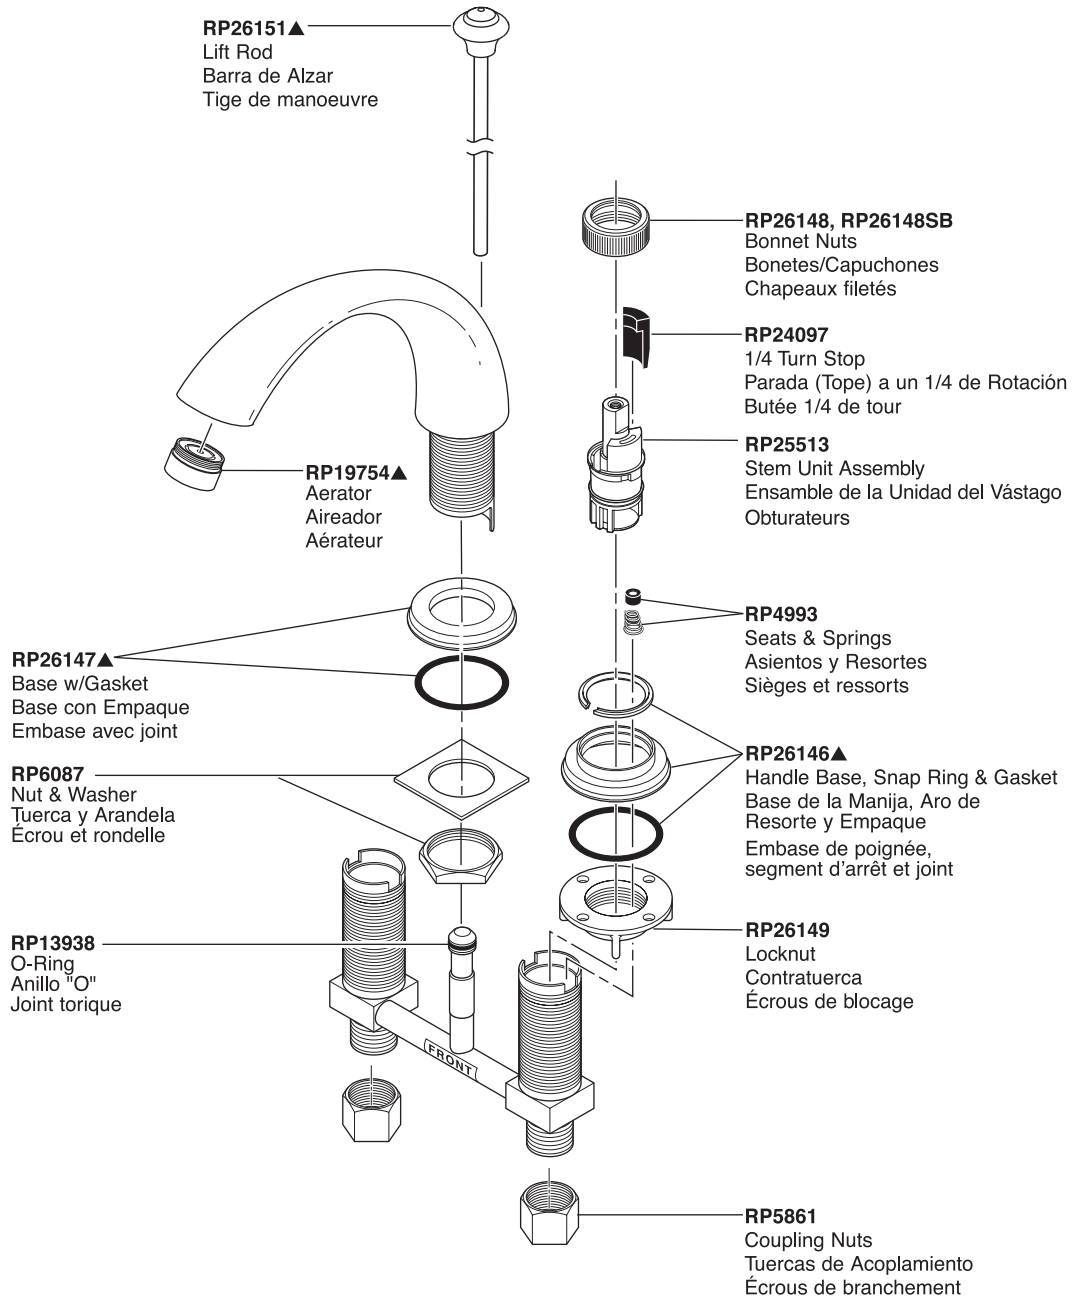

Two-Handle Lavatory Faucet Robinetterie de Toilette à Manette Double

Llave de Dos Manijas para Lavamanos

Model/Modelo/Modèle 4530 Series/Series/Seria

Lavatory

Two-Handle Lavatory Faucet Robinetterie de Toilette à Manette Double

Llave de Dos Manijas para Lavamanos

Model/Modelo/Modèle 4530 Series/Series/Seria

Lavatory