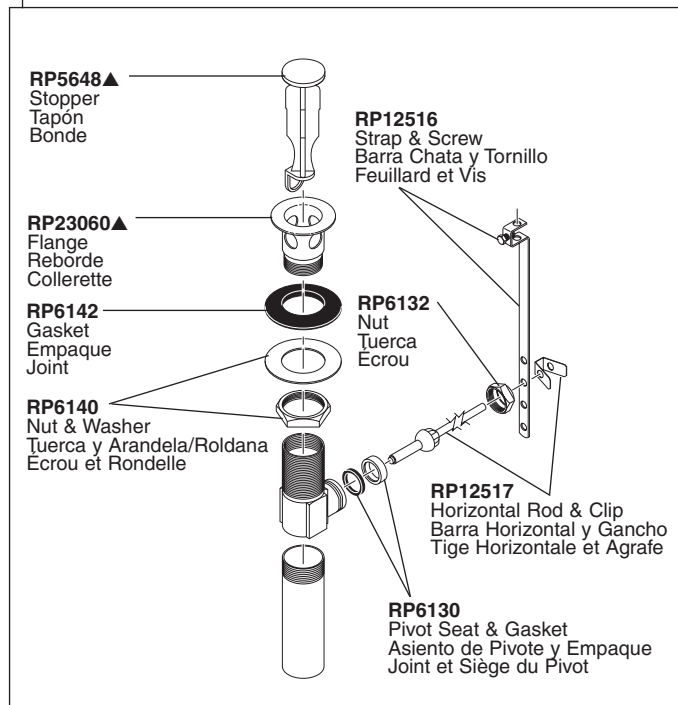

Lahara® Two-Handle Lavatory Faucet Robinetterie de Toilette à Manette Double Lahara®

Llave Lahara® de Dos Manijas para Lavamanos

Model/Modelo/Modèle 4538 Series/Series/Seria

Lahara® Lavatory

Lahara® Two-Handle Lavatory Faucet Robinetterie de Toilette à Manette Double Lahara®

Llave Lahara® de Dos Manijas para Lavamanos

Model/Modelo/Modèle 4538 Series/Series/Seria

Lahara® Lavatory

RP26533▲

Metal Pop-Up Assembly Less Lift Rod
Ensamble de Metal del Desagüe Automático Menos la Barra de Alzar
Renvoi Mécanique en Métal Sans la Tige de Manoeuvre

RP38958▲

Pop-Up with Metal Flange and Plastic Tail Piece Less Lift Rod
Drenaje automático con brida de metal y la pieza de cola plástica menos la barra de alzar
Renvoi mécanique avec collerette en métal et raccord droit de vidange en plastique sans la tige de manoeuvre