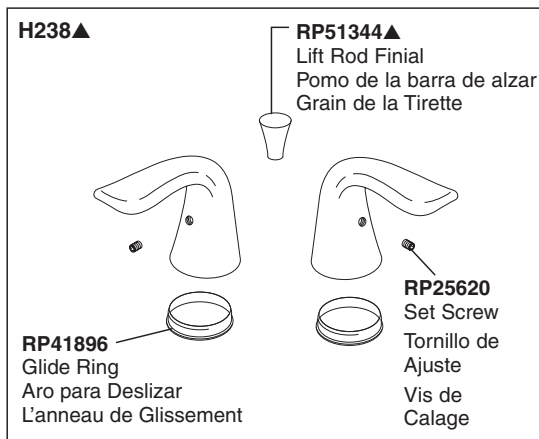

Lahara® Two-Handle Lavatory Faucet Robinetterie de Toilette à Manette Double Lahara®

Llave Lahara® de Dos Manijas para Lavamanos

Model/Modelo/Modèle 4538 Series/Series/Seria

Lahara® Lavatory

Lahara® Two-Handle Lavatory Faucet Robinetterie de Toilette à Manette Double Lahara®

Llave Lahara® de Dos Manijas para Lavamanos

Model/Modelo/Modèle 4538 Series/Series/Seria

Lahara® Lavatory

RP26533▲

Metal Pop-Up Assembly Less Lift Rod
Ensamble de Metal del Desagüe Automático Menos la Barra de Alzar
Renvoi Mécanique en Métal Sans la Tige de Manoeuvre

RP38958▲

Pop-Up with Metal Flange and Plastic Tail Piece Less Lift Rod
Drenaje automático con brida de metal y la pieza de cola plástica menos la barra de alzar
Renvoi mécanique avec collerette en métal et raccord droit de vidange en plastique sans la tige de manoeuvre