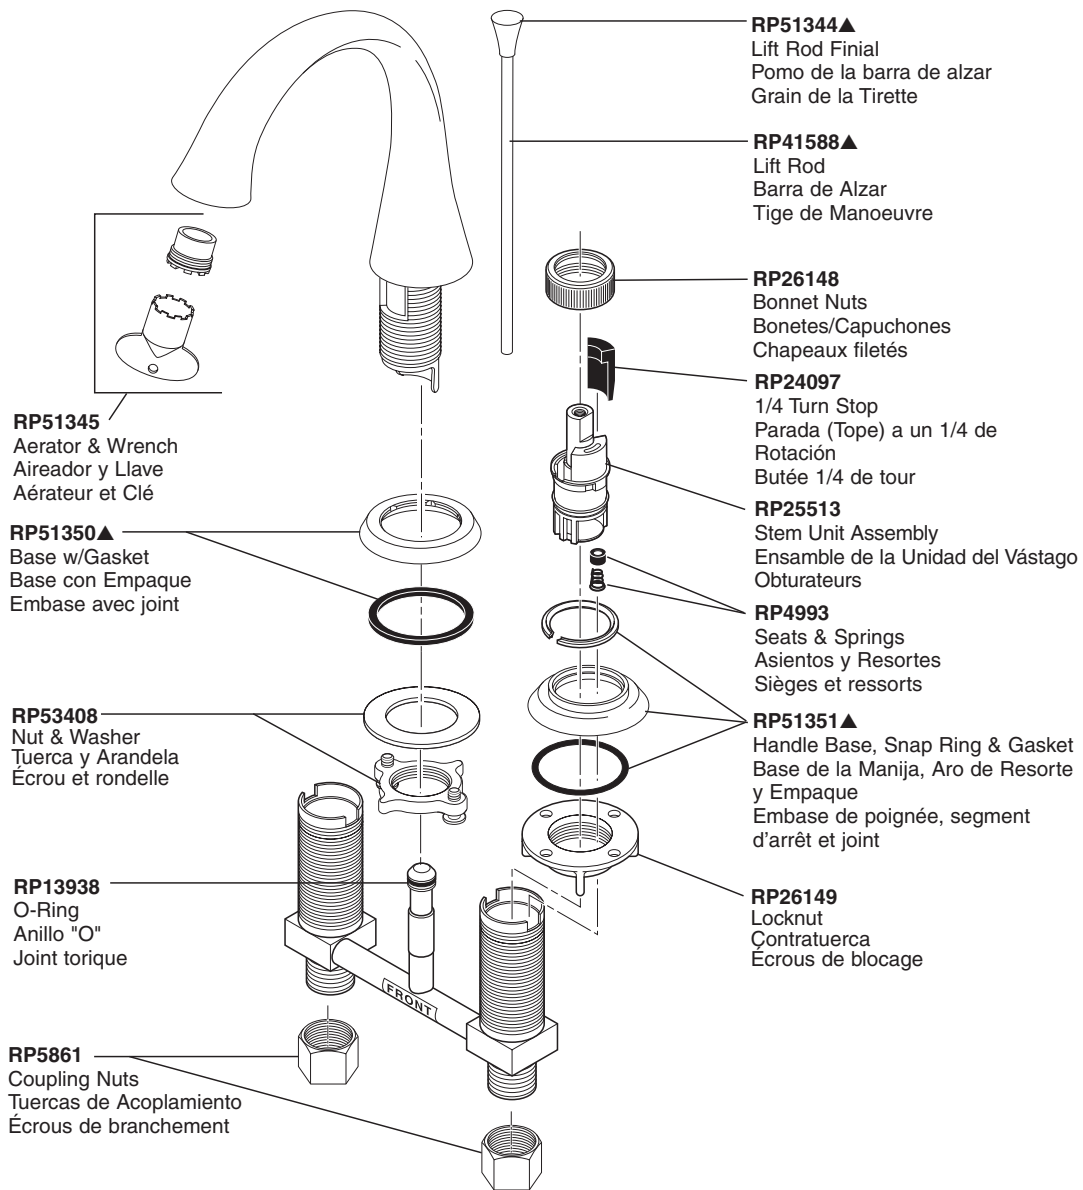

Lahara® Two-Handle Lavatory Faucet Robinetterie de Toilette à Manette Double Lahara®

Llave Lahara® de Dos Manijas para Lavamanos

Model/Modelo/Modèle 4538 Series/Series/Seria

Lahara® Lavatory

Lahara® Two-Handle Lavatory Faucet Robinetterie de Toilette à Manette Double Lahara®

Llave Lahara® de Dos Manijas para Lavamanos

Model/Modelo/Modèle 4538 Series/Series/Seria

Lahara® Lavatory

RP26533▲

Metal Pop-Up Assembly Less Lift Rod
Ensamble de Metal del Desagüe Automático Menos la Barra de Alzar
Renvoi Mécanique en Métal Sans la Tige de Manoeuvre

RP38958▲

Pop-Up with Metal Flange and Plastic Tail Piece Less Lift Rod
Drenaje automático con brida de metal y la pieza de cola plástica menos la barra de alzar
Renvoi mécanique avec collerette en métal et raccord droit de vidange en plastique sans la tige de manoeuvre