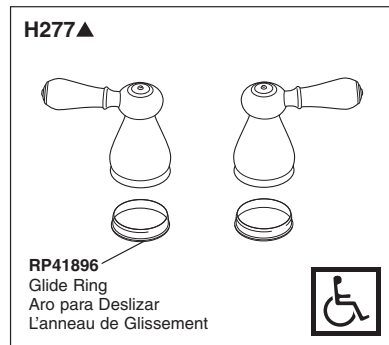

# Orleans® Two-Handle Lavatory Faucet Robinetterie de Toilette à Manette Double Orleans®

Llave Orleans® de Dos Manijas para Lavamanos

Models/Modelos/Modèles 4569 Series/Series/Seria

Orleans® Lavatory

Refer to handle section for additional information. / Refiérase a la sección las manijás para información adicional. / Référez-vous à la section manette pour plus d'information.

▲Specify finish / Especifica el Acabado / Précisez le fini

Refer to page 188 for lavatory drain assemblies. / Refiérase a la página 188 para los ensambles del desagüe. / Référez vous à la page 188 pour l'assemblage de drains.