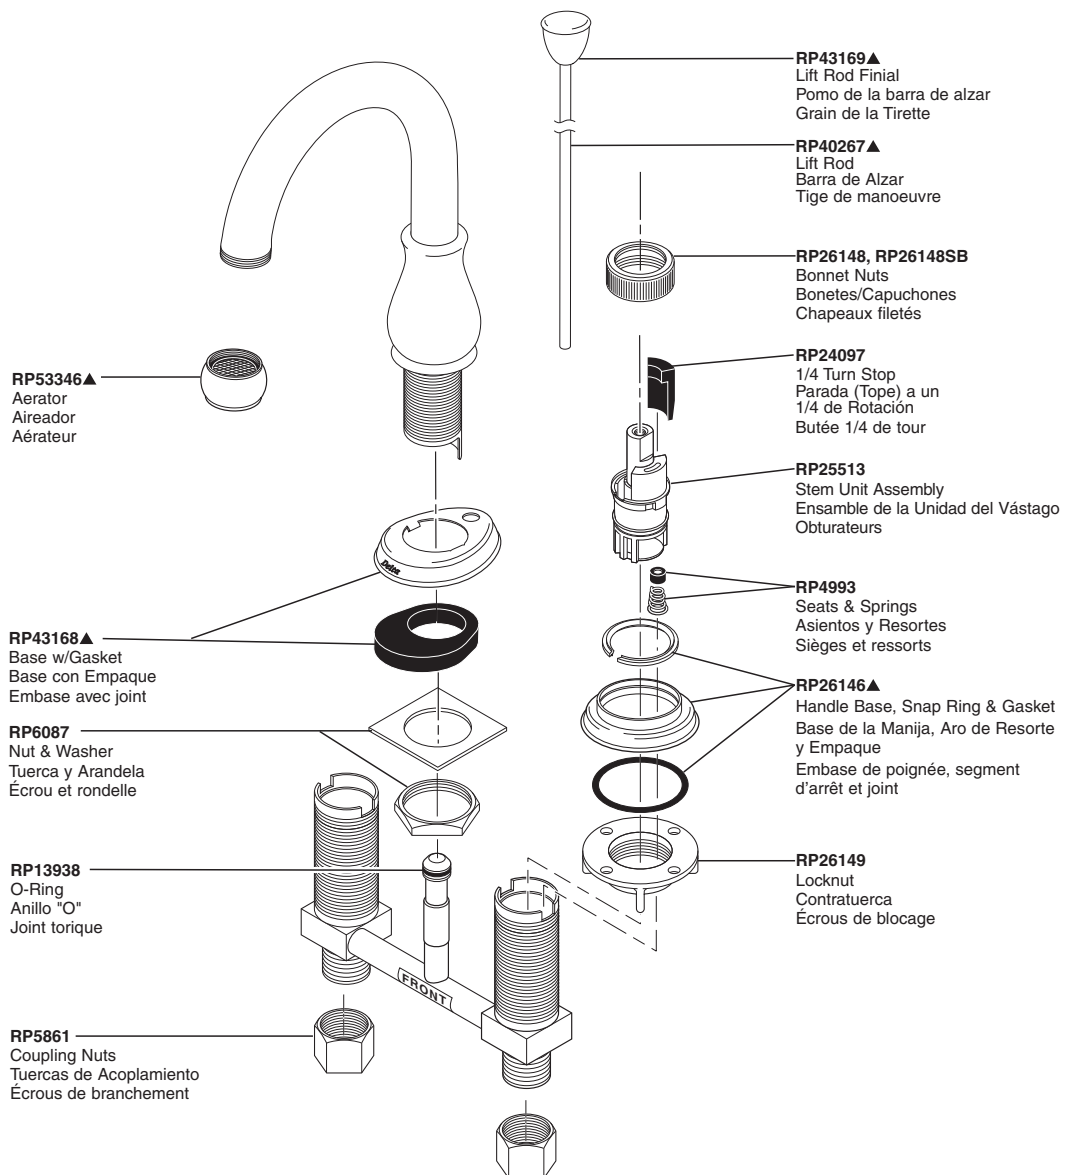

# Orleans® Two-Handle Lavatory Faucet Robinetterie de Toilette à Manette Double Orleans®

Llave Orleans® de Dos Manijas para Lavamanos

Models/Modelos/Modèles 4569 Series/Series/Seria

Orleans® Lavatory

Refer to handle section for additional information. / Refiérase a la sección las manijás para información adicional. / Référez-vous à la section manette pour plus d'information.

▲Specify finish / Especifica el Acabado / Précisez le fini

Refer to page 188 for lavatory drain assemblies. / Refiérase a la página 188 para los ensambles del desagüe. / Référez vous à la page 188 pour l'assemblage de drains.

MINI-WIDESPREAD