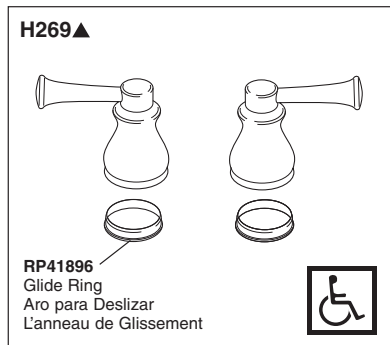

# Orleans® Two-Handle Lavatory Faucet Robinetterie de Toilette à Manette Double Orleans®

Llave Orleans® de Dos Manijas para Lavamanos

Models/Modelos/Modèles 4569 Series/Series/Seria

Orleans® Lavatory

Refer to handle section for additional information. / Refiérase a la sección las manijás para información adicional. / Référez-vous à la section manette pour plus d'information.

▲Specify finish / Especifica el Acabado / Précisez le fini

Refer to page 188 for lavatory drain assemblies. / Refiérase a la página 188 para los ensambles del desagüe. / Référez vous à la page 188 pour l'assemblage de drains.