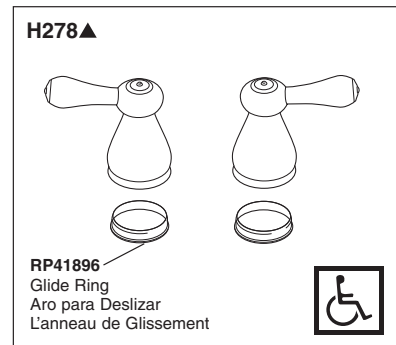

# Orleans® Two-Handle Lavatory Faucet Robinetterie de Toilette à Manette Double Orleans®

Llave Orleans® de Dos Manijas para Lavamanos

Models/Modelos/Modèles 4569 Series/Series/Seria

Orleans® Lavatory

Refer to handle section for additional information. / Refiérase a la sección las manijás para información adicional. / Référez-vous à la section manette pour plus d'information.

▲Specify finish / Especifica el Acabado / Précisez le fini

Refer to page 188 for lavatory drain assemblies. / Refiérase a la página 188 para los ensambles del desagüe. / Référez vous à la page 188 pour l'assemblage de drains.