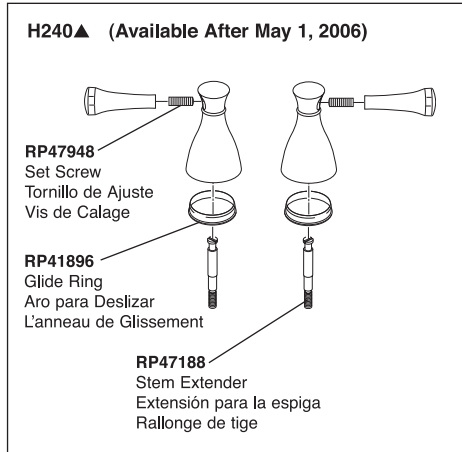

# Two-Handle Lavatory Faucet Robinetterie de Toilette à Manette Double

Llave de Dos Manijas para Lavamanos

Models/Modelos/Modèles 4540 & 4578 Series/Series/Seria

Lavatory

▲Specify finish / Especificque el Acabado / Précisez le fini

# Two-Handle Lavatory Faucet Robinerie de Toilette à Manette Double

Llave de Dos Manijas para Lavamanos

Models/Modelos/Modèles 4540 & 4578 Series/Series/Seria

Lavatory

Model / Modelo / Modèle 4578

H278▲

**RP25620**  
Set Screw  
Tornillo de Ajuste  
Vis de Calage

**RP41896**  
Glide Ring  
Aro para Deslizar  
L'anneau de Glissement