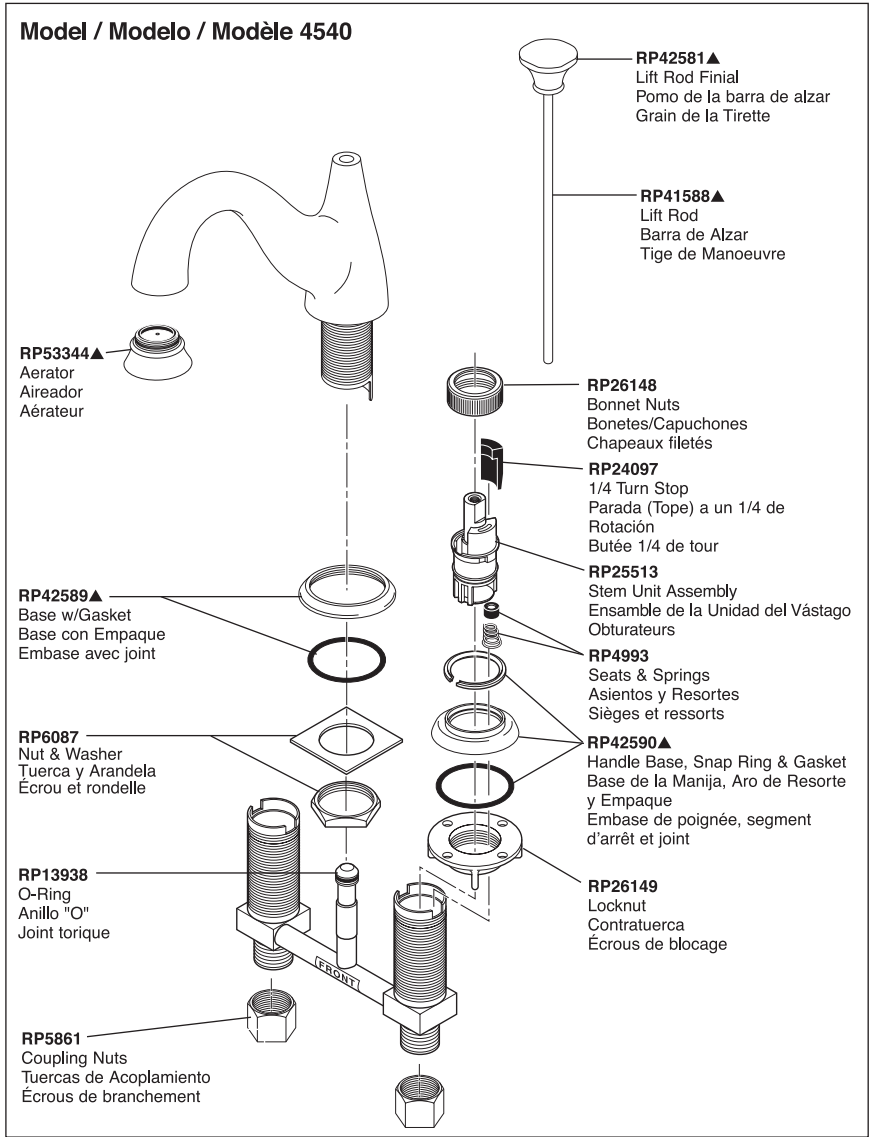

# Two-Handle Lavatory Faucet Robinetterie de Toilette à Manette Double

Llave de Dos Manijas para Lavamanos

Models/Modelos/Modèles 4540 & 4578 Series/Series/Seria

Lavatory

▲Specify finish / Especificque el Acabado / Précisez le fini

# Two-Handle Lavatory Faucet Robinerie de Toilette à Manette Double

Llave de Dos Manijas para Lavamanos

Models/Modelos/Modèles 4540 & 4578 Series/Series/Seria

Lavatory

Model / Modelo / Modèle 4578

H278▲

**RP25620**  
Set Screw  
Tornillo de Ajuste  
Vis de Calage

**RP41896**  
Glide Ring  
Aro para Deslizar  
L'anneau de Glissement