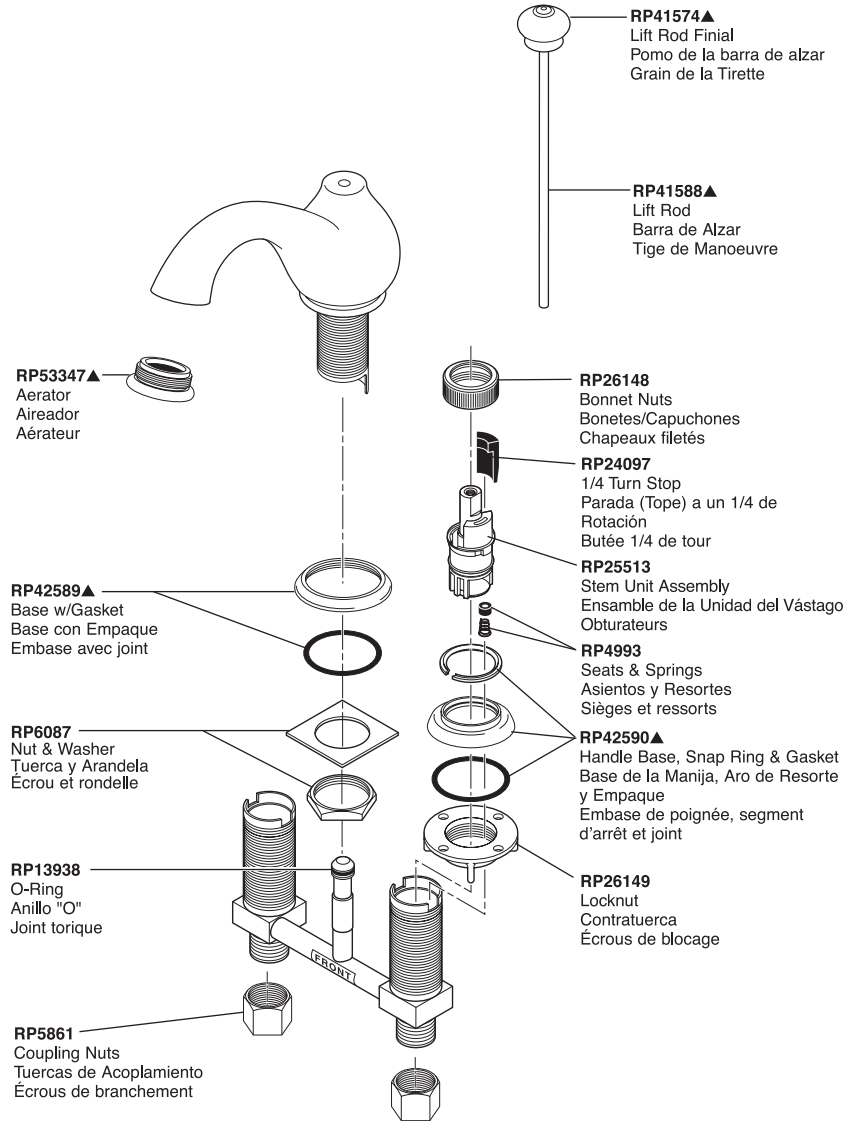

# Two-Handle Lavatory Faucet Robinetterie de Toilette à Manette Double

Llave de Dos Manijas para Lavamanos

Models/Modelos/Modèles 4540 & 4578 Series/Series/Seria

Lavatory

▲Specify finish / Especificque el Acabado / Précisez le fini

# Two-Handle Lavatory Faucet Robinerie de Toilette à Manette Double

Llave de Dos Manijas para Lavamanos

Models/Modelos/Modèles 4540 & 4578 Series/Series/Seria

Lavatory

Model / Modelo / Modèle 4578

H278▲

**RP25620**  
Set Screw  
Tornillo de Ajuste  
Vis de Calage

**RP41896**  
Glide Ring  
Aro para Deslizar  
L'anneau de Glissement