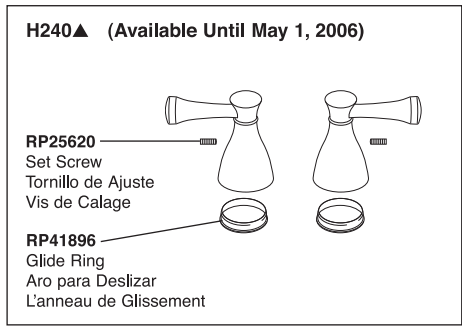

# Two-Handle Lavatory Faucet Robinetterie de Toilette à Manette Double

Llave de Dos Manijas para Lavamanos

Models/Modelos/Modèles 4540 & 4578 Series/Series/Seria

Lavatory

▲Specify finish / Especificque el Acabado / Précisez le fini

# Two-Handle Lavatory Faucet Robinerie de Toilette à Manette Double

Llave de Dos Manijas para Lavamanos

Models/Modelos/Modèles 4540 & 4578 Series/Series/Seria

Lavatory

Model / Modelo / Modèle 4578

H278▲

**RP25620**  
Set Screw  
Tornillo de Ajuste  
Vis de Calage