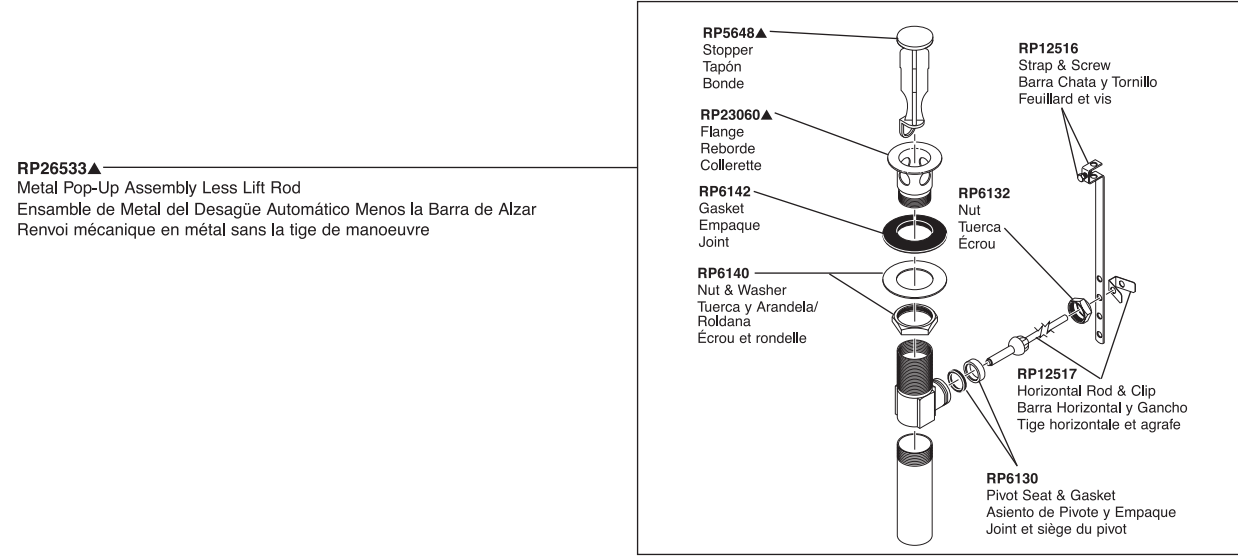

# Two-Handle Lavatory Faucet Robinetterie de Toilette à Manette Double

Llave de Dos Manijas para Lavamanos

Models/Modelos/Modèles 4540 & 4578 Series/Series/Seria

Lavatory

▲Specify finish / Especificque el Acabado / Précisez le fini

# Two-Handle Lavatory Faucet Robinerie de Toilette à Manette Double

Llave de Dos Manijas para Lavamanos

Models/Modelos/Modèles 4540 & 4578 Series/Series/Seria

Lavatory

Model / Modelo / Modèle 4578

H278▲

**RP25620**  
Set Screw  
Tornillo de Ajuste  
Vis de Calage

**RP41896**  
Glide Ring  
Aro para Deslizar  
L'anneau de Glissement