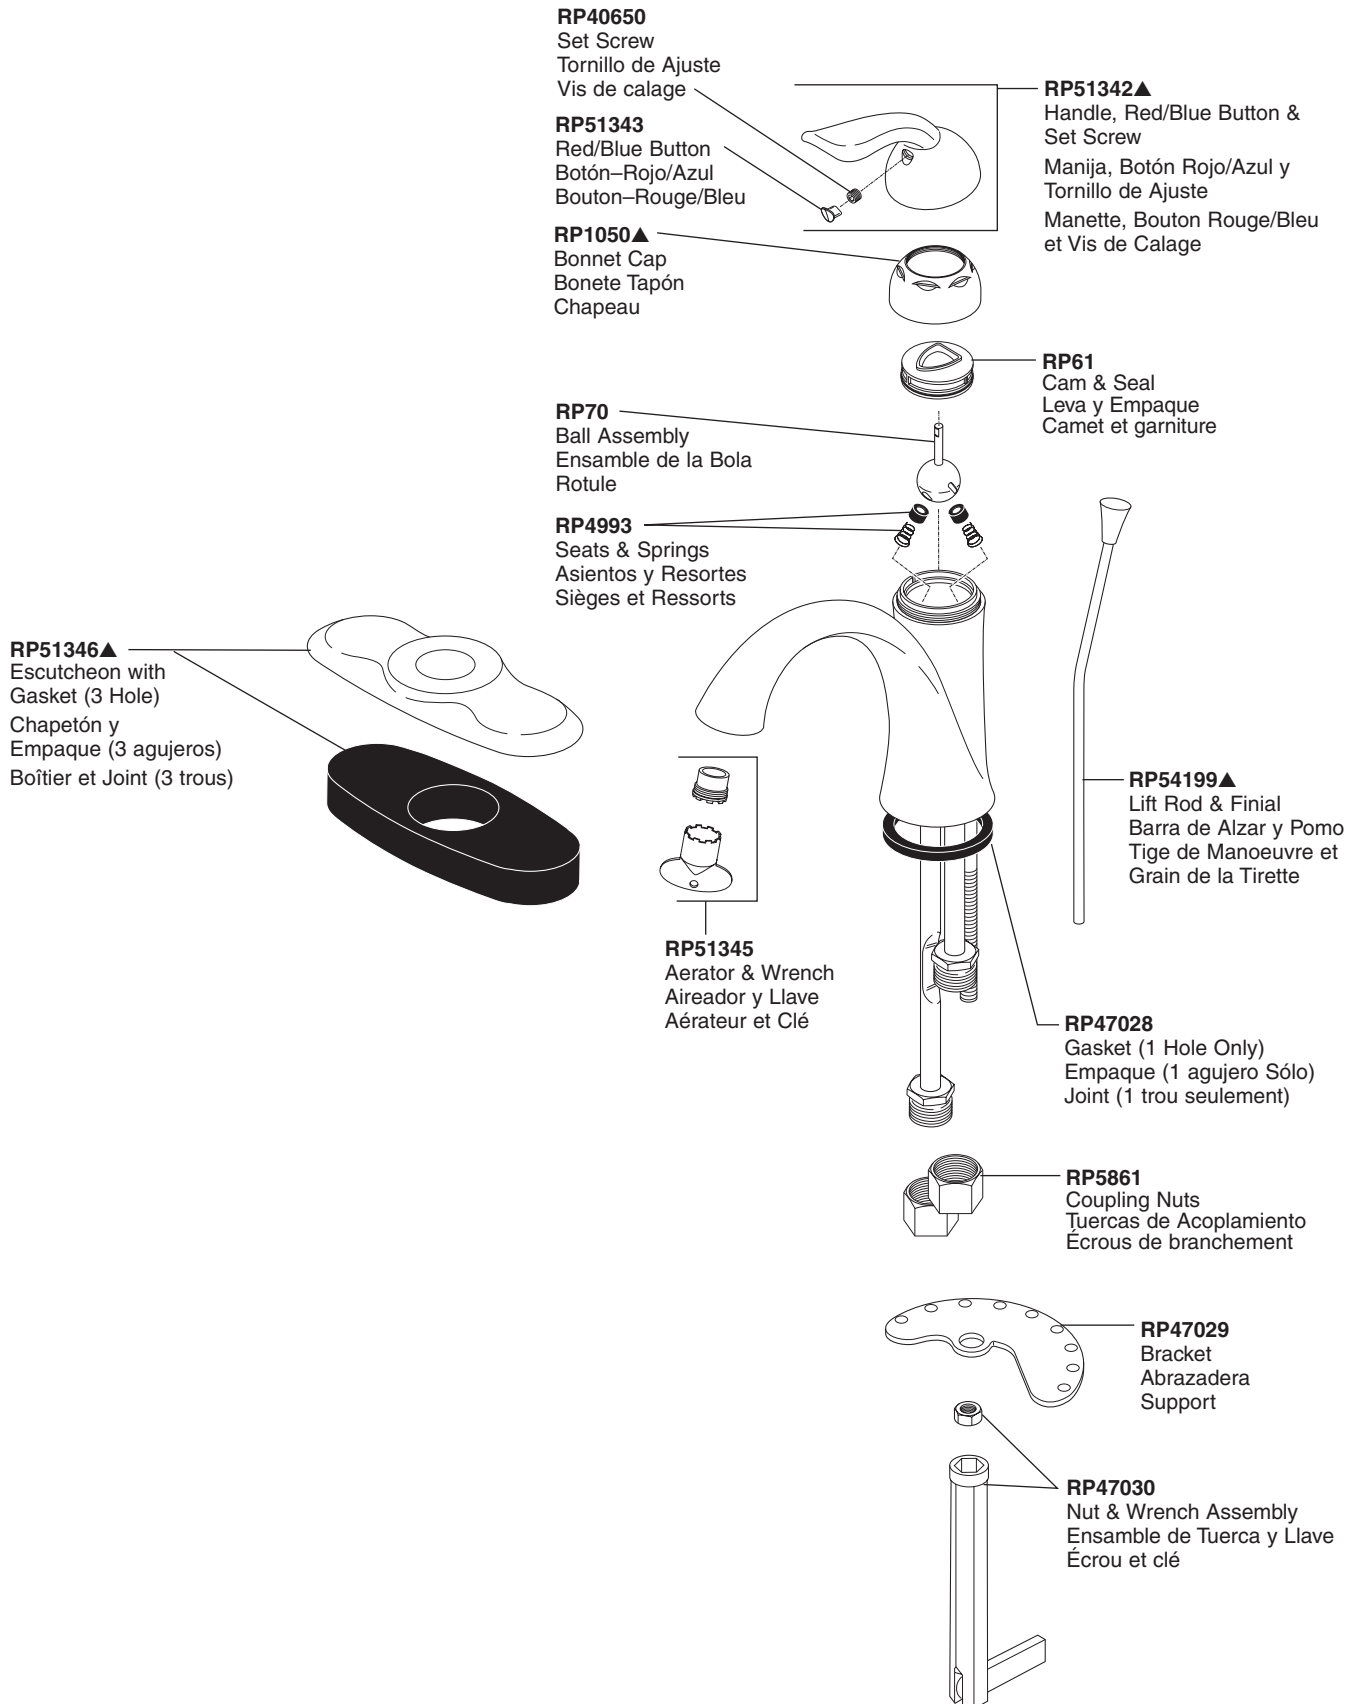

Lahara® Single-Handle Lavatory Faucet

Robinetterie de Toilette à Manette Simple Lahara®

Llave Monomando Lahara® para Lavamanos

Model/Modelo/Modèle 538 Series/Series/Seria

Lahara® Lavatory

▲Specify finish /Especifique el Acabado/Précisez le fini

51329_Rev D 7-27-10

CENTERSET

Lahara® Single-Handle Lavatory Faucet

Robinetterie de Toilette à Manette Simple Lahara®

Llave Monomando Lahara® para Lavamanos

Lahara® Lavatory

Model/Modelo/Modèle 538 Series/Series/Seria

RP26533▲
 Metal Pop-Up Assembly Less Lift Rod
 Ensemble de Metal del Desagüe Automático Menos la Barra de Alzar
 Renvoi Mécanique en Métal Sans la Tige de Manoeuvre

RP38958▲
 Pop-Up with Metal Flange and Plastic Tail Piece Less Lift Rod
 Drenaje automático con brida de metal y la pieza de cola plástica menos la barra de alzar
 Renvoi mécanique avec colerette en métal et raccord droit de vidange en plastique sans la tige de manoeuvre

▲Specify finish /Especifique el Acabado/Précisez le fini

51329_Rev D 7-27-10