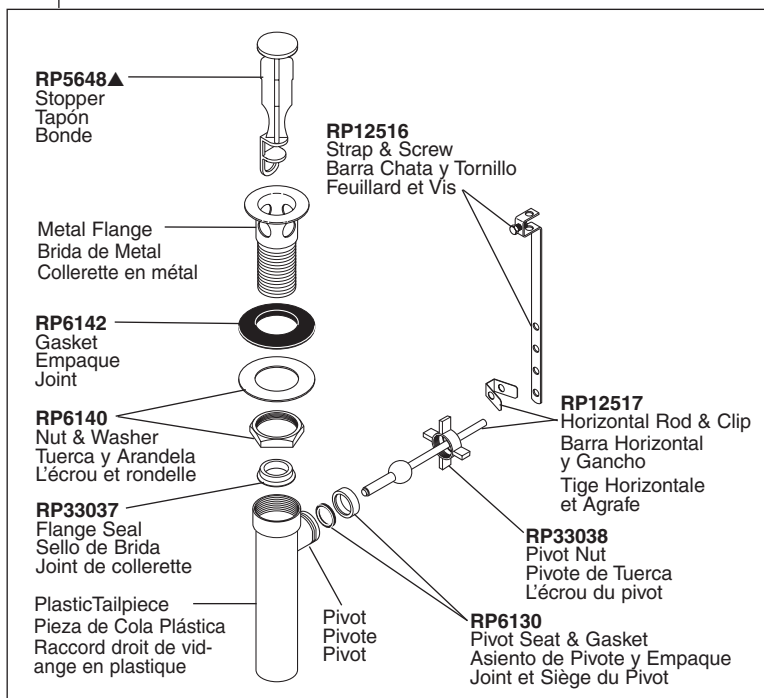

Lahara® Single-Handle Lavatory Faucet

Robinetterie de Toilette à Manette Simple Lahara®

Llave Monomando Lahara® para Lavamanos

Model/Modelo/Modèle 538 Series/Series/Seria

Lahara® Lavatory

▲Specify finish /Especifique el Acabado/Précisez le fini

51329_Rev D 7-27-10

CENTERSET

Lahara® Single-Handle Lavatory Faucet

Robinetterie de Toilette à Manette Simple Lahara®

Llave Monomando Lahara® para Lavamanos

Lahara® Lavatory

Model/Modelo/Modèle 538 Series/Series/Seria

RP26533▲
 Metal Pop-Up Assembly Less Lift Rod
 Ensemble de Metal del Desagüe Automático Menos la Barra de Alzar
 Renvoi Mécanique en Métal Sans la Tige de Manoeuvre

RP38958▲
 Pop-Up with Metal Flange and Plastic Tail Piece Less Lift Rod
 Drenaje automático con brida de metal y la pieza de cola plástica menos la barra de alzar
 Renvoi mécanique avec colerette en métal et raccord droit de vidange en plastique sans la tige de manoeuvre

▲Specify finish /Especifique el Acabado/Précisez le fini

51329_Rev D 7-27-10