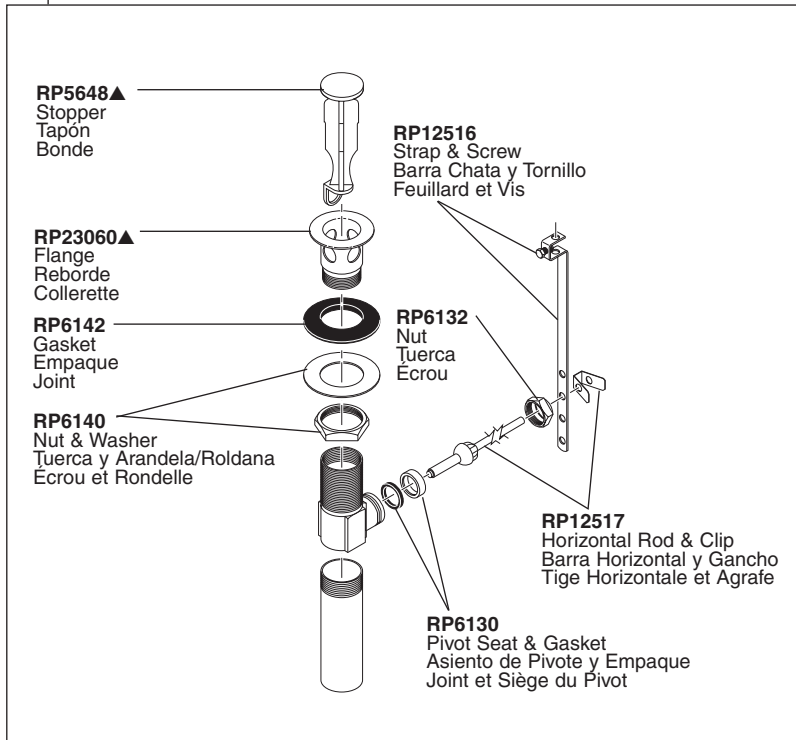

Lahara® Single-Handle Lavatory Faucet

Robinetterie de Toilette à Manette Simple Lahara®

Llave Monomando Lahara® para Lavamanos

Model/Modelo/Modèle 538 Series/Series/Seria

Lahara® Lavatory

▲Specify finish /Especifique el Acabado/Précisez le fini

51329_Rev D 7-27-10

CENTERSET

Lahara® Single-Handle Lavatory Faucet

Robinetterie de Toilette à Manette Simple Lahara®

Llave Monomando Lahara® para Lavamanos

Lahara® Lavatory

Model/Modelo/Modèle 538 Series/Series/Seria

RP26533▲
 Metal Pop-Up Assembly Less Lift Rod
 Ensemble de Metal del Desagüe Automático Menos la Barra de Alzar
 Renvoi Mécanique en Métal Sans la Tige de Manoeuvre

RP38958▲
 Pop-Up with Metal Flange and Plastic Tail Piece Less Lift Rod
 Drenaje automático con brida de metal y la pieza de cola plástica menos la barra de alzar
 Renvoi mécanique avec colerette en métal et raccord droit de vidange en plastique sans la tige de manoeuvre

▲Specify finish /Especifique el Acabado/Précisez le fini

51329_Rev D 7-27-10