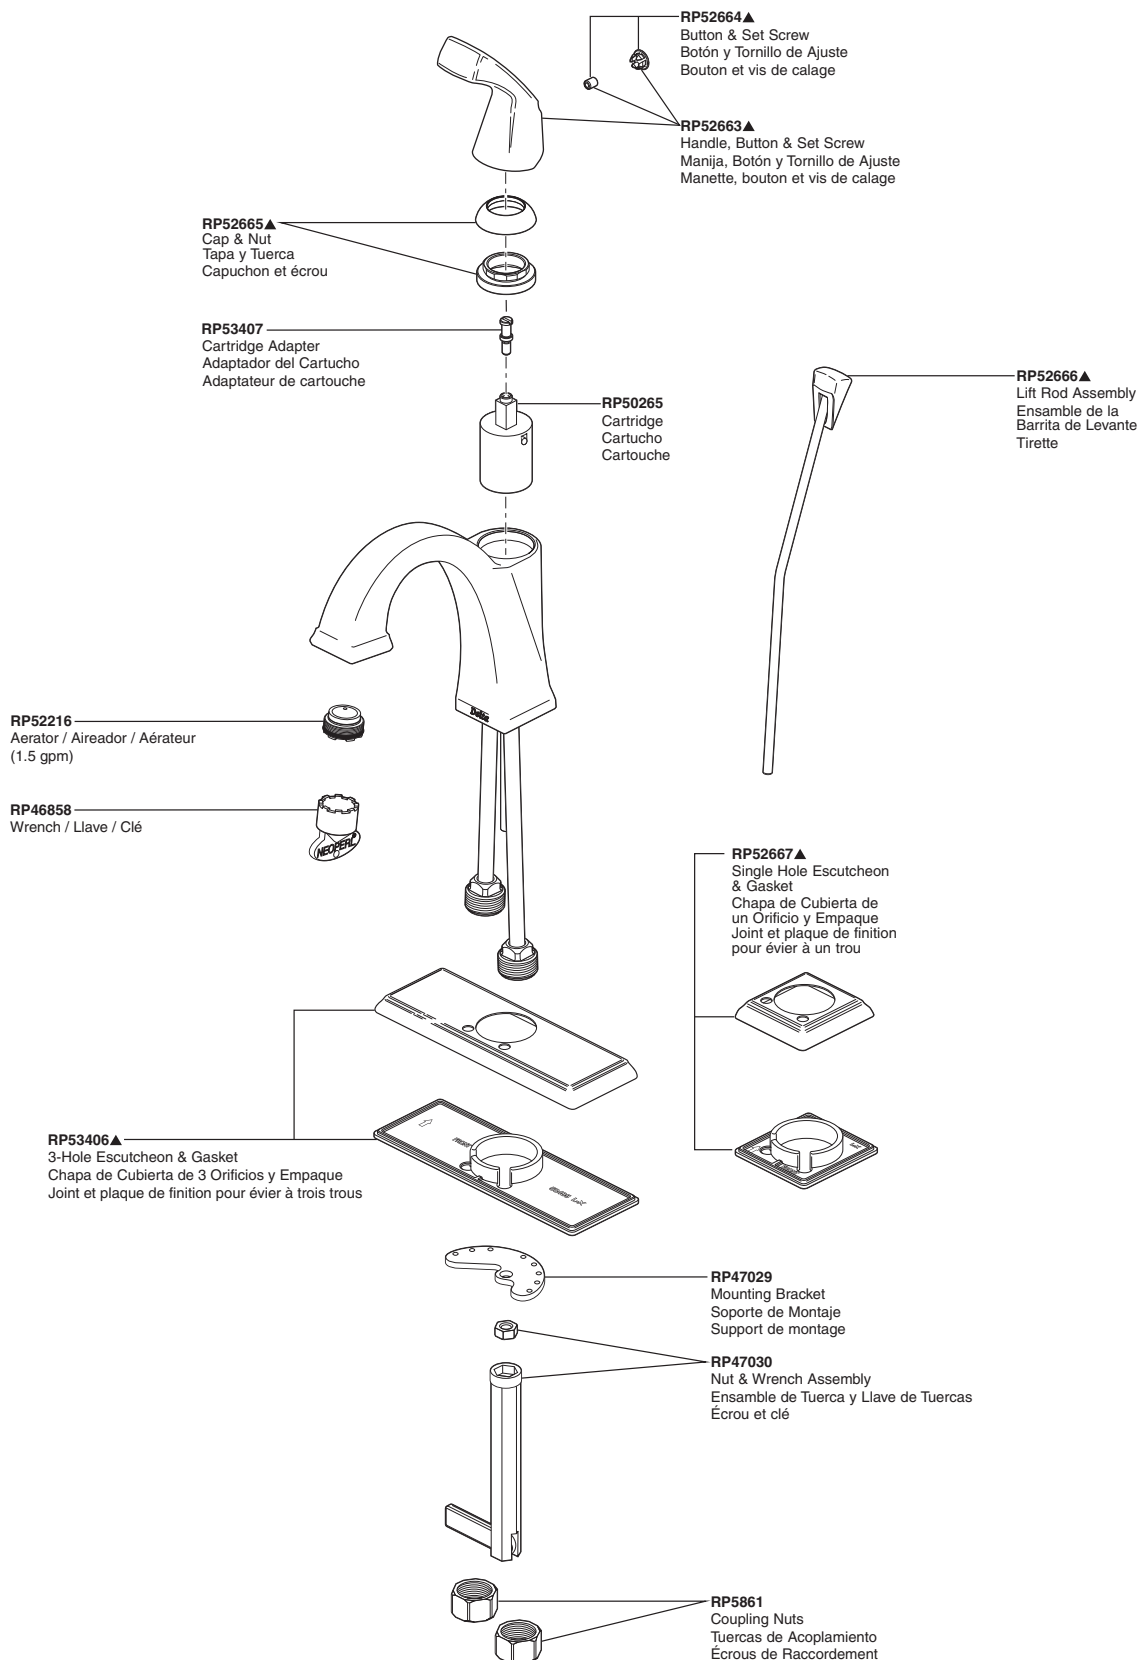

# Single-Handle Lavatory Faucet Robinerie de Toilette à Manette Simple

Llave Monomando para Lavamanos

Models/Modelos/Modèles 551 Series/Series/Seria

Lavatory

▲Specify finish / *Especifique el Acabado / Précisez le fini*  
Refer to page 188 for lavatory drain assemblies.  
*Refiérase a la página 188 para los ensambles del desagüe.*  
*Référez vous à la page 188 pour l'assemblage de drains.*

CENTERSET