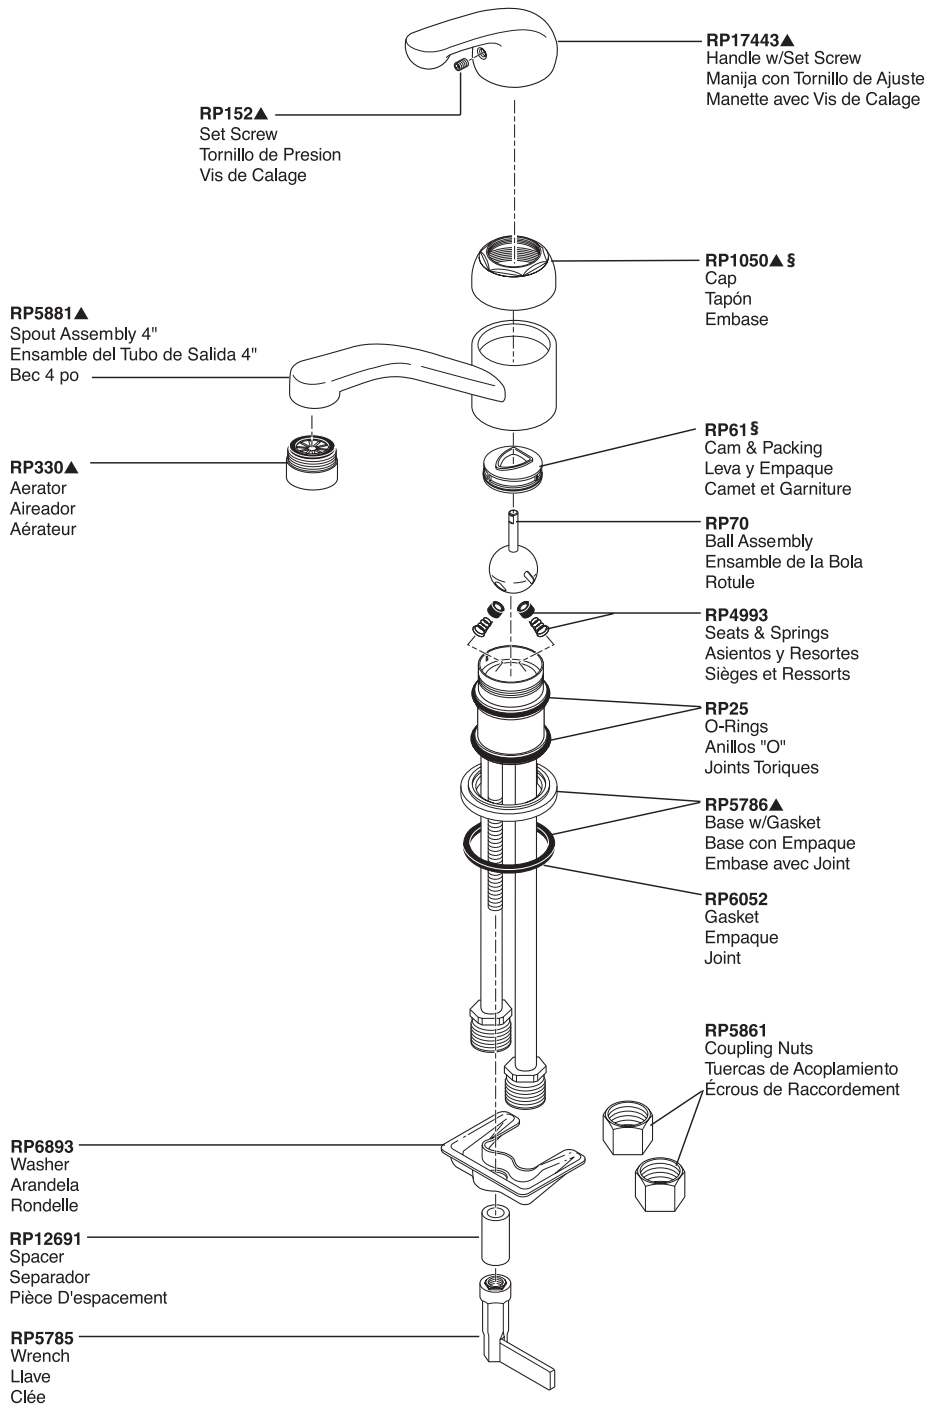

# Single-Handle Specialty Faucet

## Robinet spécial à poignée unique

Grifo Monomando Especial

Model/Modelo/Modèle 570 Series/Series/Seria

▲Specify finish / Especificque el Acabado / Précisez le fini

Refer to page 188 for lavatory drain assemblies. / Refiérase a la página 188 para los ensambles del desagüe. / Référez vous à la page 188 pour l'assemblage de drains.

§For faucets purchased prior to 2007, please order RP1050 cap and RP61 cam and packing. / Para llaves adquiridas antes del 2007, por favor pida RP1050 tapa y RP61 leva y empaquetadura. / Pour les robinetteries achetées avant 2007, veuillez commander le capuchon RP1050 et le système de came et d'emballage RP61.