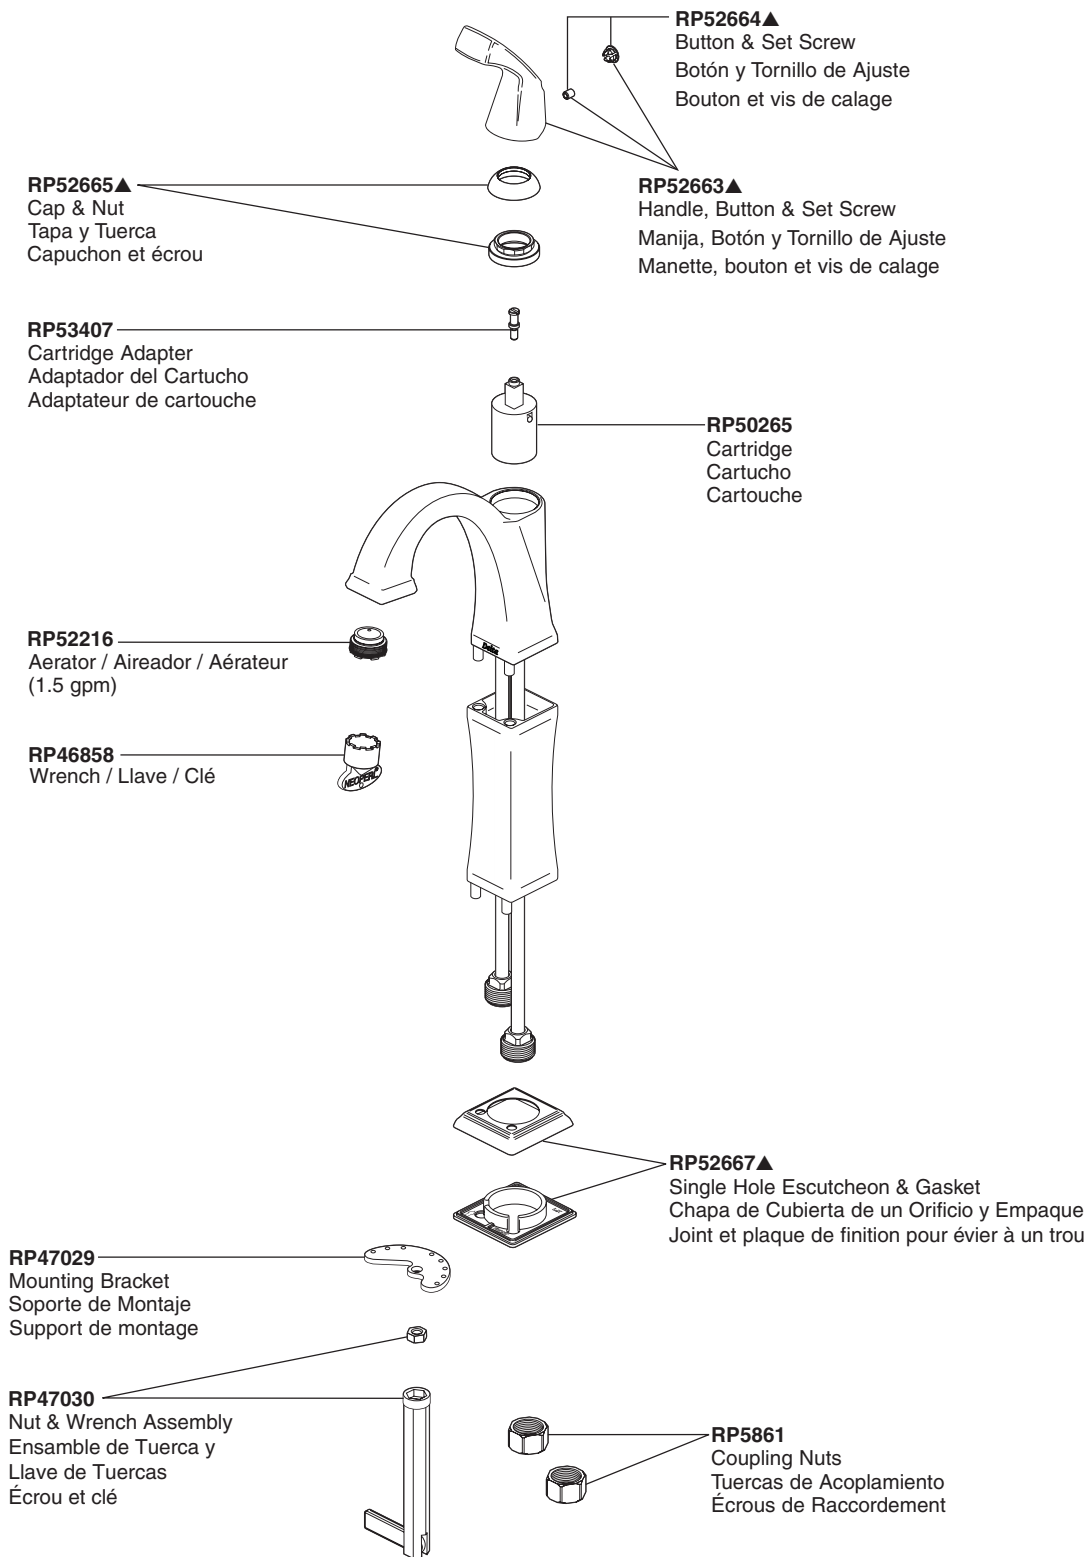

# Single-Handle Lavatory Faucet Robinetterie de Toilette à Manette Simple

Llave Monomando para Lavamanos

Model/Modelo/Modèle 751 Series/Series/Seria

Lavatory

▲Specify finish / *Especifique el Acabado / Précisez le fini*  
Refer to page 188 for lavatory drain assemblies.  
*Refiérase a la página 188 para los ensambles del desagüe.*  
*Référez vous à la page 188 pour l'assemblage de drains.*