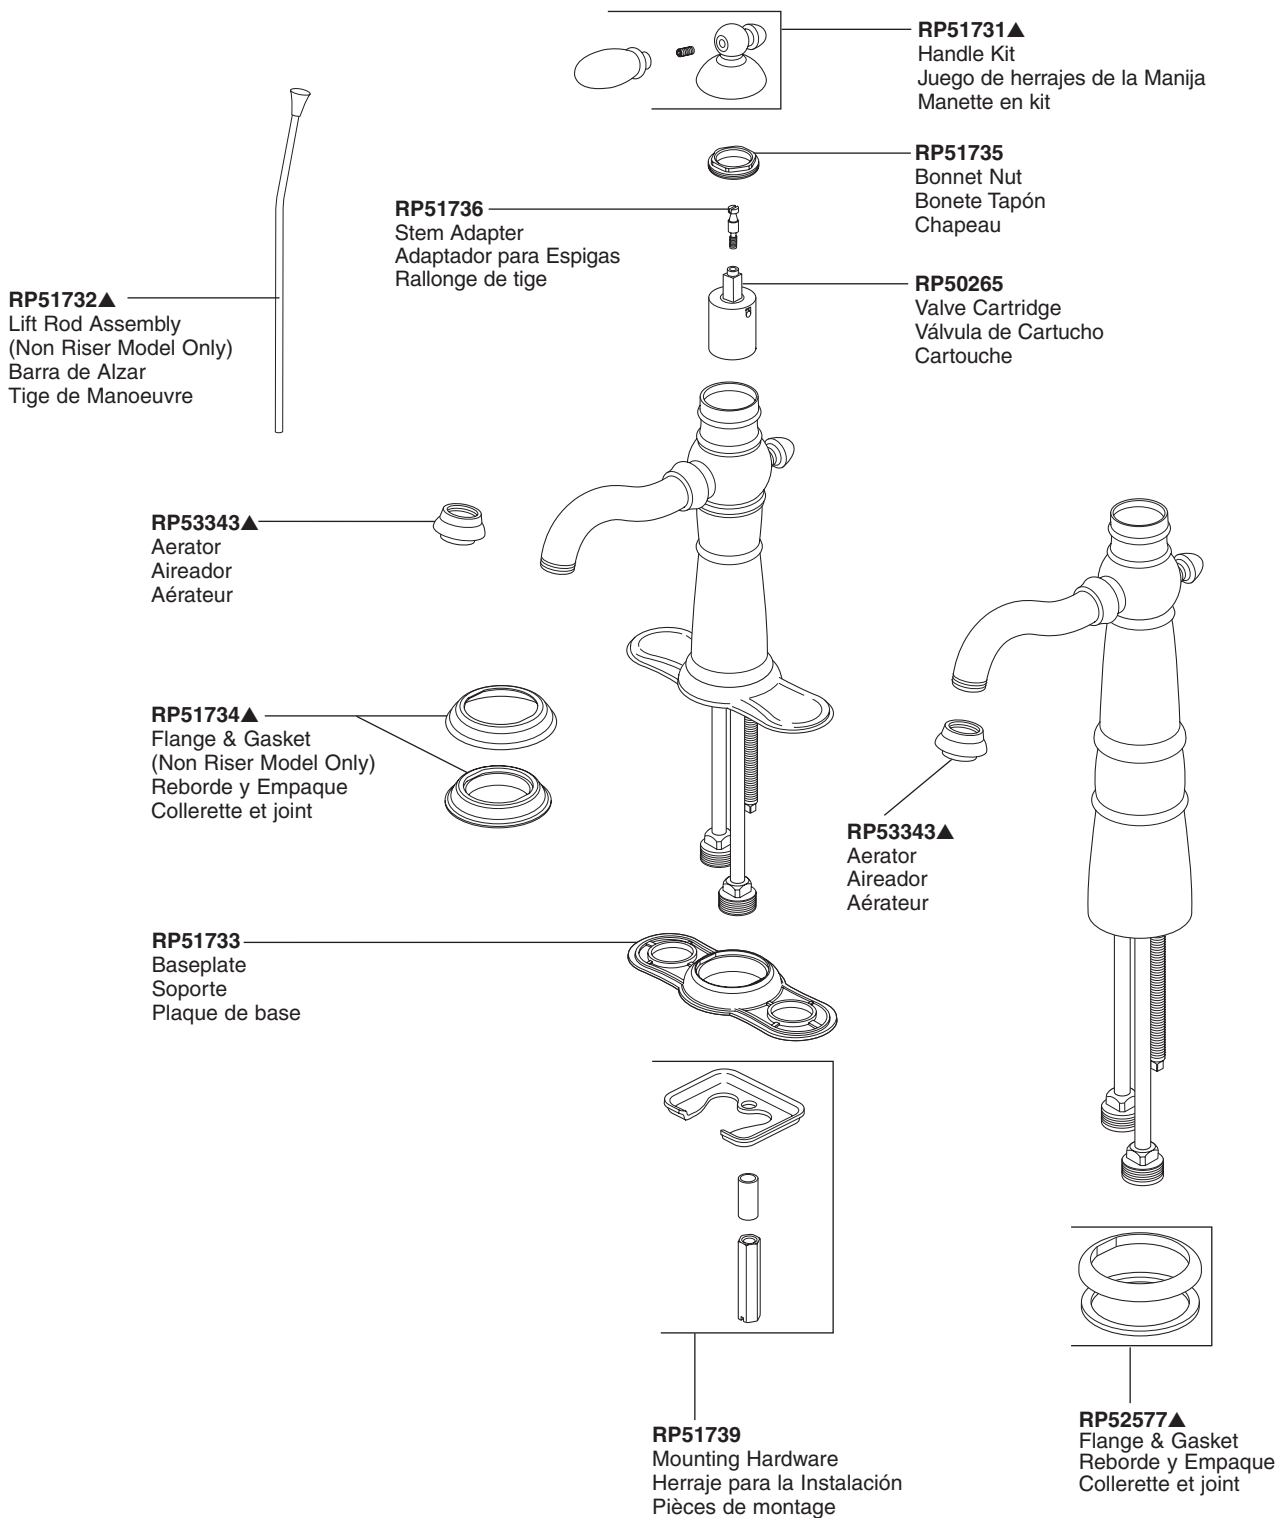

Single-Handle Lavatory Faucet Robinetterie de Toilette à Manette Simple

Llave Monomando para Lavamanos

Models/Modelos/Modèles 555 & 755 Series/Series/Seria

Lavatory

▲Specify finish / *Especifique el Acabado / Précisez le fini*
Refer to page 188 for lavatory drain assemblies.
Refiérase a la página 188 para los ensambles del desagüe.
Référez vous à la page 188 pour l'assemblage de drains.

CENTERSET