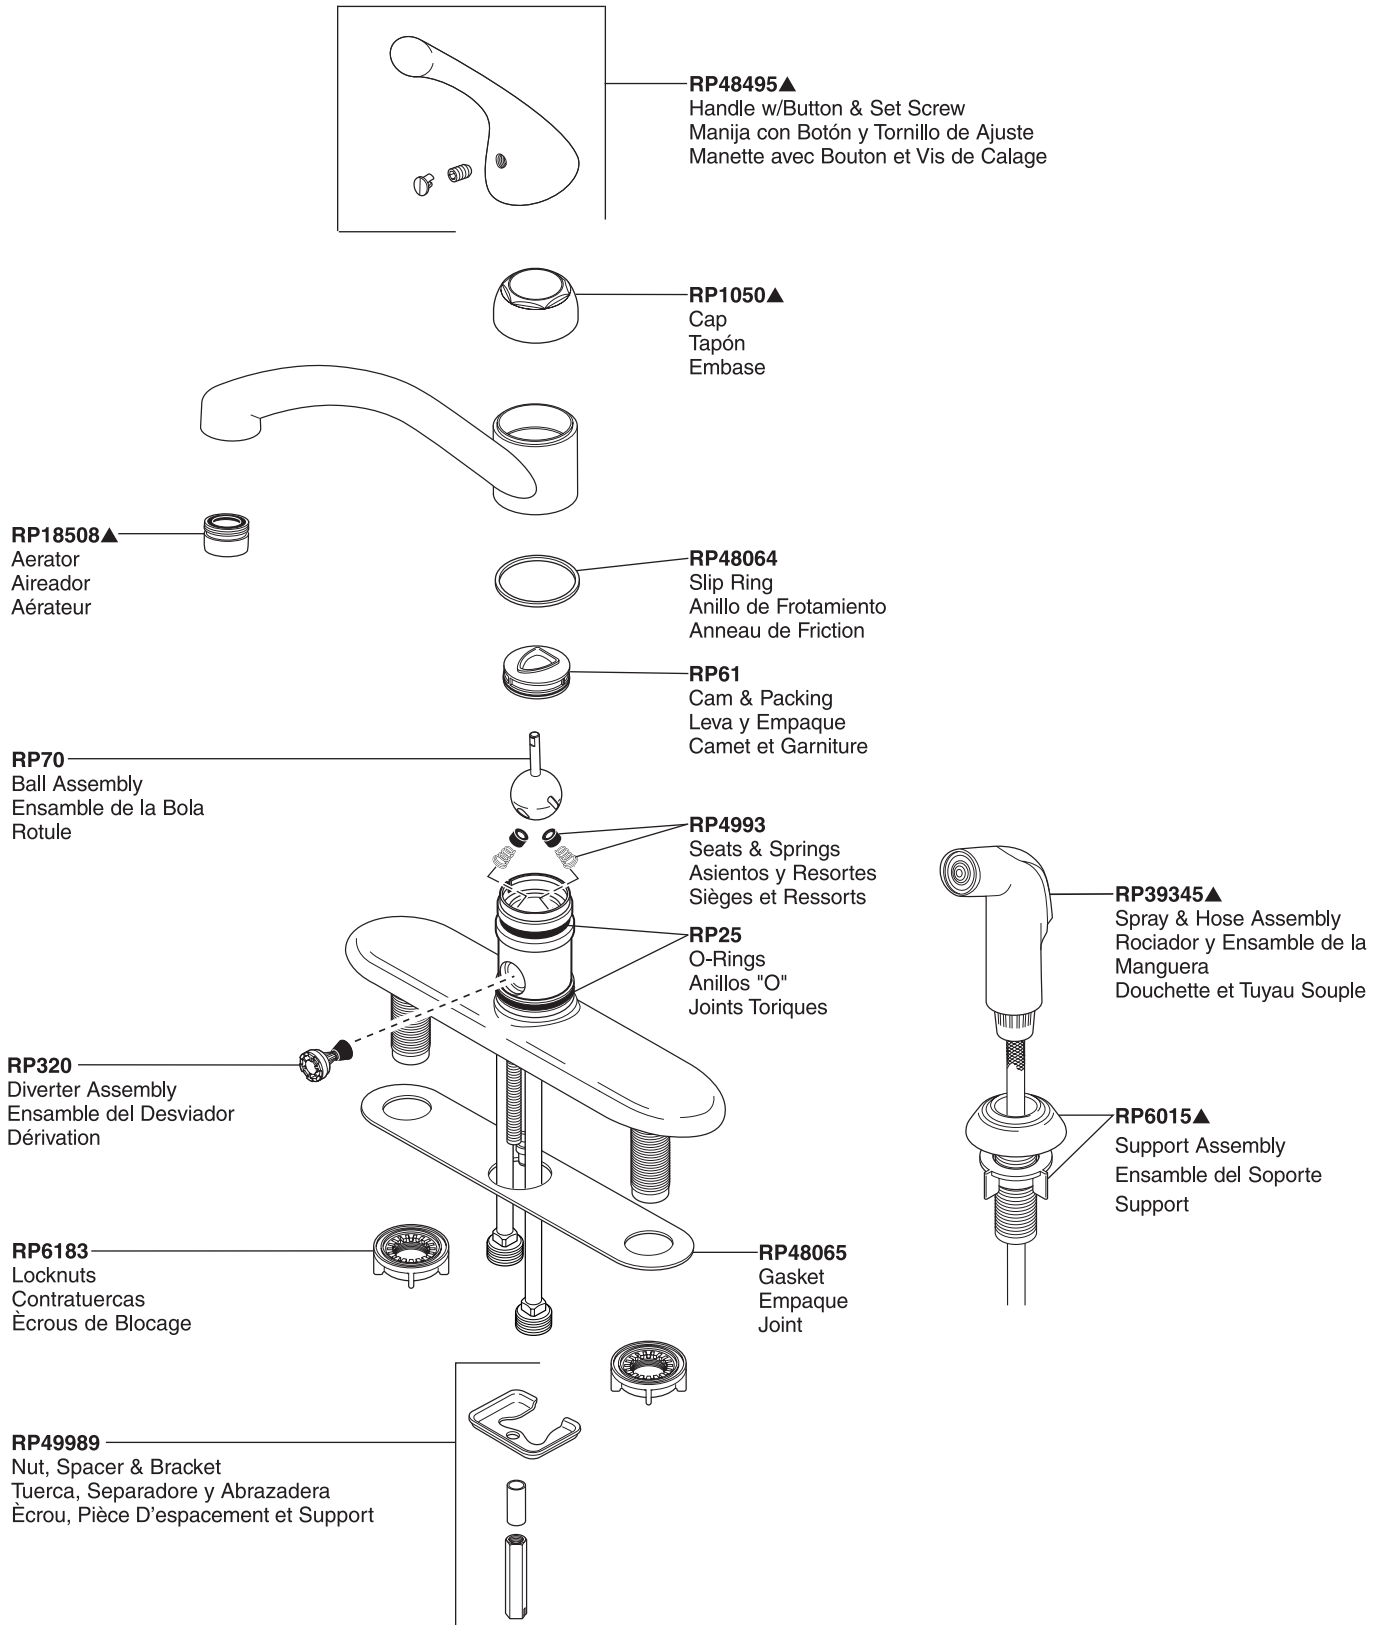

Single-Handle Kitchen Faucet Robinerie de Cuisine à Manette Simple

Llave Monomando para Cocina

Model/Modelo/Modèle 100-WF-A & 400-WF-A Series/Series/Seria

Single Handle

▲Specify finish / Especificque el Acabado / Précisez le fini

KITCHEN