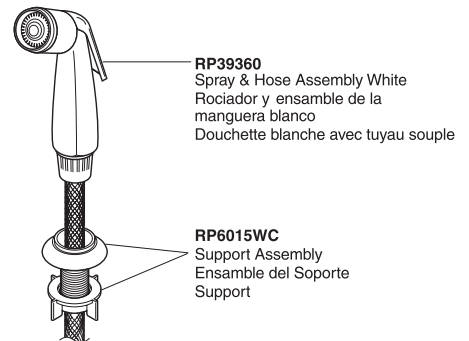

For non Quick-Snap® faucet models manufactured BEFORE September 2002, go to www.deltafaucet.com.

Para los modelos de llaves que no sean Quick-Snap® fabricados ANTES de Septiembre del 2002, vaya a www.deltafaucet.com.

Pour les modèles de robinetterie non Quick-Snap® fabriqués AVANT Septembre 2002, voir www.deltafaucet.com.

▲Specify finish / Especificque el Acabado / Précisez le fini

Thick tile mounting kit available as RP30394 allows installation up to 2 1/2" decks. / Las herramientas para la instalación en losas gruesas en el equipo RP30394 permiten la instalación en bordes hasta 2 1/2". / Le kit de montage sur surface épaisse en carreaux RP30394 permet l'installation sur une surface pouvant avoir jusqu'à 2 1/2 po.

§For faucets purchased prior to 2007, please order RP1050 cap and RP61 cam and packing. / Para llaves adquiridas antes del 2007, por favor pida RP1050 tapa y RP61 leva y empaquetadura. / Pour les robinetteries achetées avant 2007, veuillez commander le capuchon RP1050 et le système de came et d'emballage RP61.