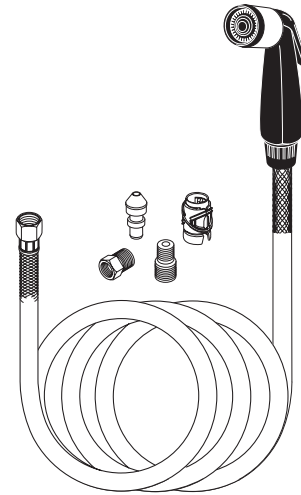

RP17781 White / Blanco

Spray & Hose Assembly—Chrome Band
 Ensamble de la Manguera y Rociador—Anillo de Cromo

RP17786 White / Blanco

RP17786BS Biscuit / Beige
 Spray & Hose Assembly—No Band
 Ensamble de la Manguera y Rociador—Sin Anillo

RP28900▲

Spray & Hose Assembly
 Ensamble de la Manguera y Rociador

RP26878 Black / Negro

Spray & Hose Assembly—6'
 Ensamble de la Manguera y Rociador—6'

RP26879 Black / Negro

Spray & Hose Assembly—8'
 Ensamble de la Manguera y Rociador—8'

RP31612▲

Spray & Hose Assembly—Includes Quick-Snap® Hose, Spray Support & Adapter
 Ensamble de la Manguera y Rociador—Incluye Manguera, Soporte de Rociador y Adaptador Quick-Snap®