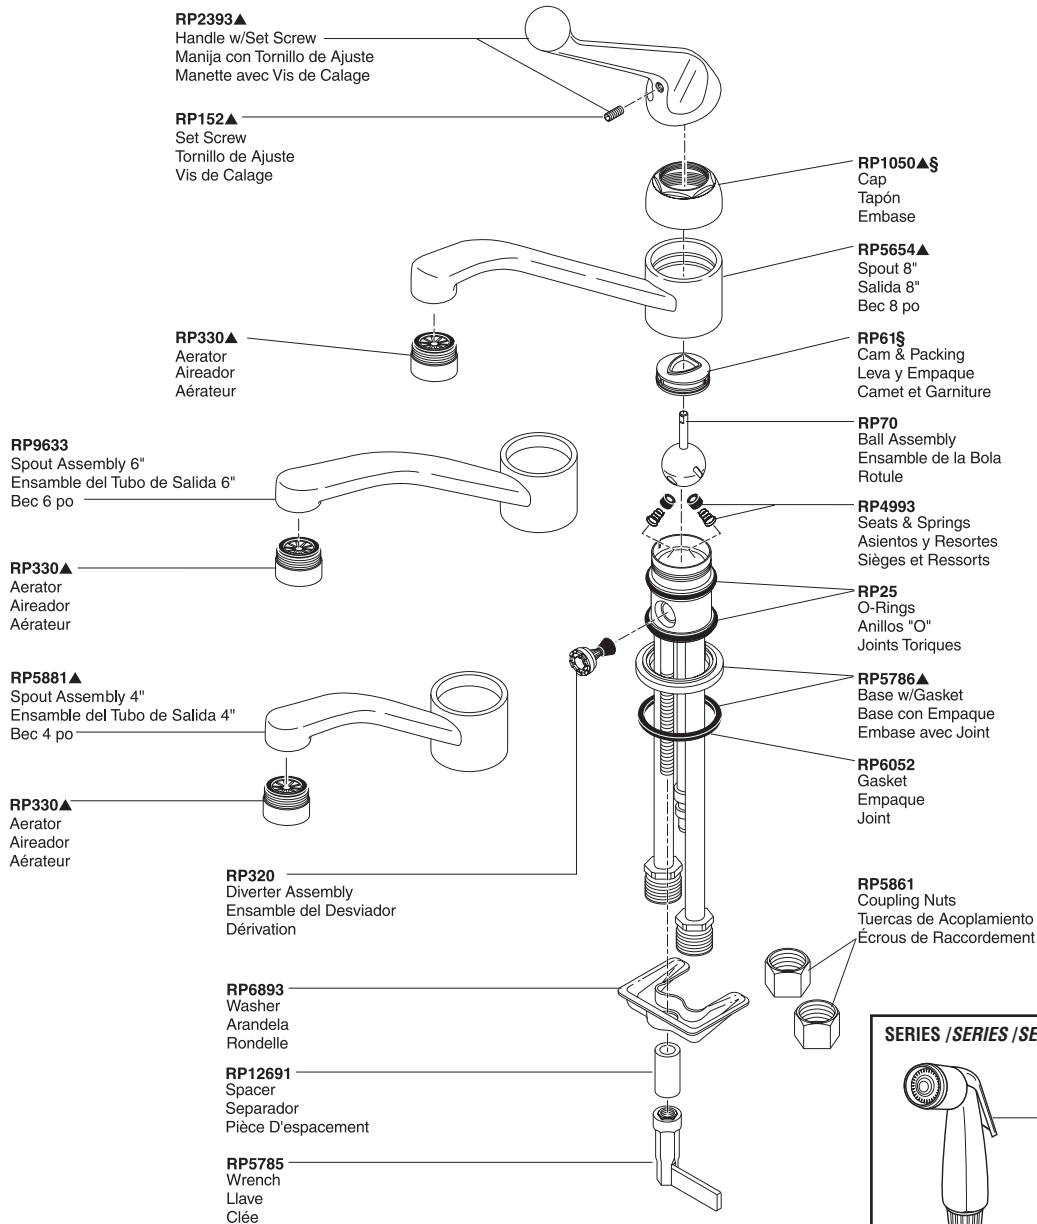

Classic Single-Handle Kitchen Faucet Robinetterie de Cuisine à Manette Simple Classic

Llave Monomando de Classic para Cocina

Classic Kitchen

Models/Modelos/Modèles 101 & 175 Series/Series/Seria

SERIES /SERIES /SERIA 175 – Quick-Snap®

Pour les modèles de robinetterie non Quick-Snap® fabriqués AVANT Septembre 2002, voir www.deltafaucet.com.

▲Specify finish / Especificque el Acabado / Précisez le fini

Thick tile mounting kit available as RP30394 allows installation up to 2 1/2" decks. / Las herramientas para la instalación en losas gruesas en el equipo RP30394 permiten la instalación en bordes hasta 2 1/2". / Le kit de montage sur surface épaisse en carreaux RP30394 permet l'installation sur une surface pouvant avoir jusqu'à 2 1/2 po.

RP17781 White / Blanco

Spray & Hose Assembly—Chrome Band
 Ensamble de la Manguera y Rociador—Anillo de Cromo

RP17786 White / Blanco

RP17786BS Biscuit / Beige
 Spray & Hose Assembly—No Band
 Ensamble de la Manguera y Rociador—Sin Anillo

RP28900▲

Spray & Hose Assembly
 Ensamble de la Manguera y Rociador

RP26878 Black / Negro

Spray & Hose Assembly—6'
 Ensamble de la Manguera y Rociador—6'

RP26879 Black / Negro

Spray & Hose Assembly—8'
 Ensamble de la Manguera y Rociador—8'