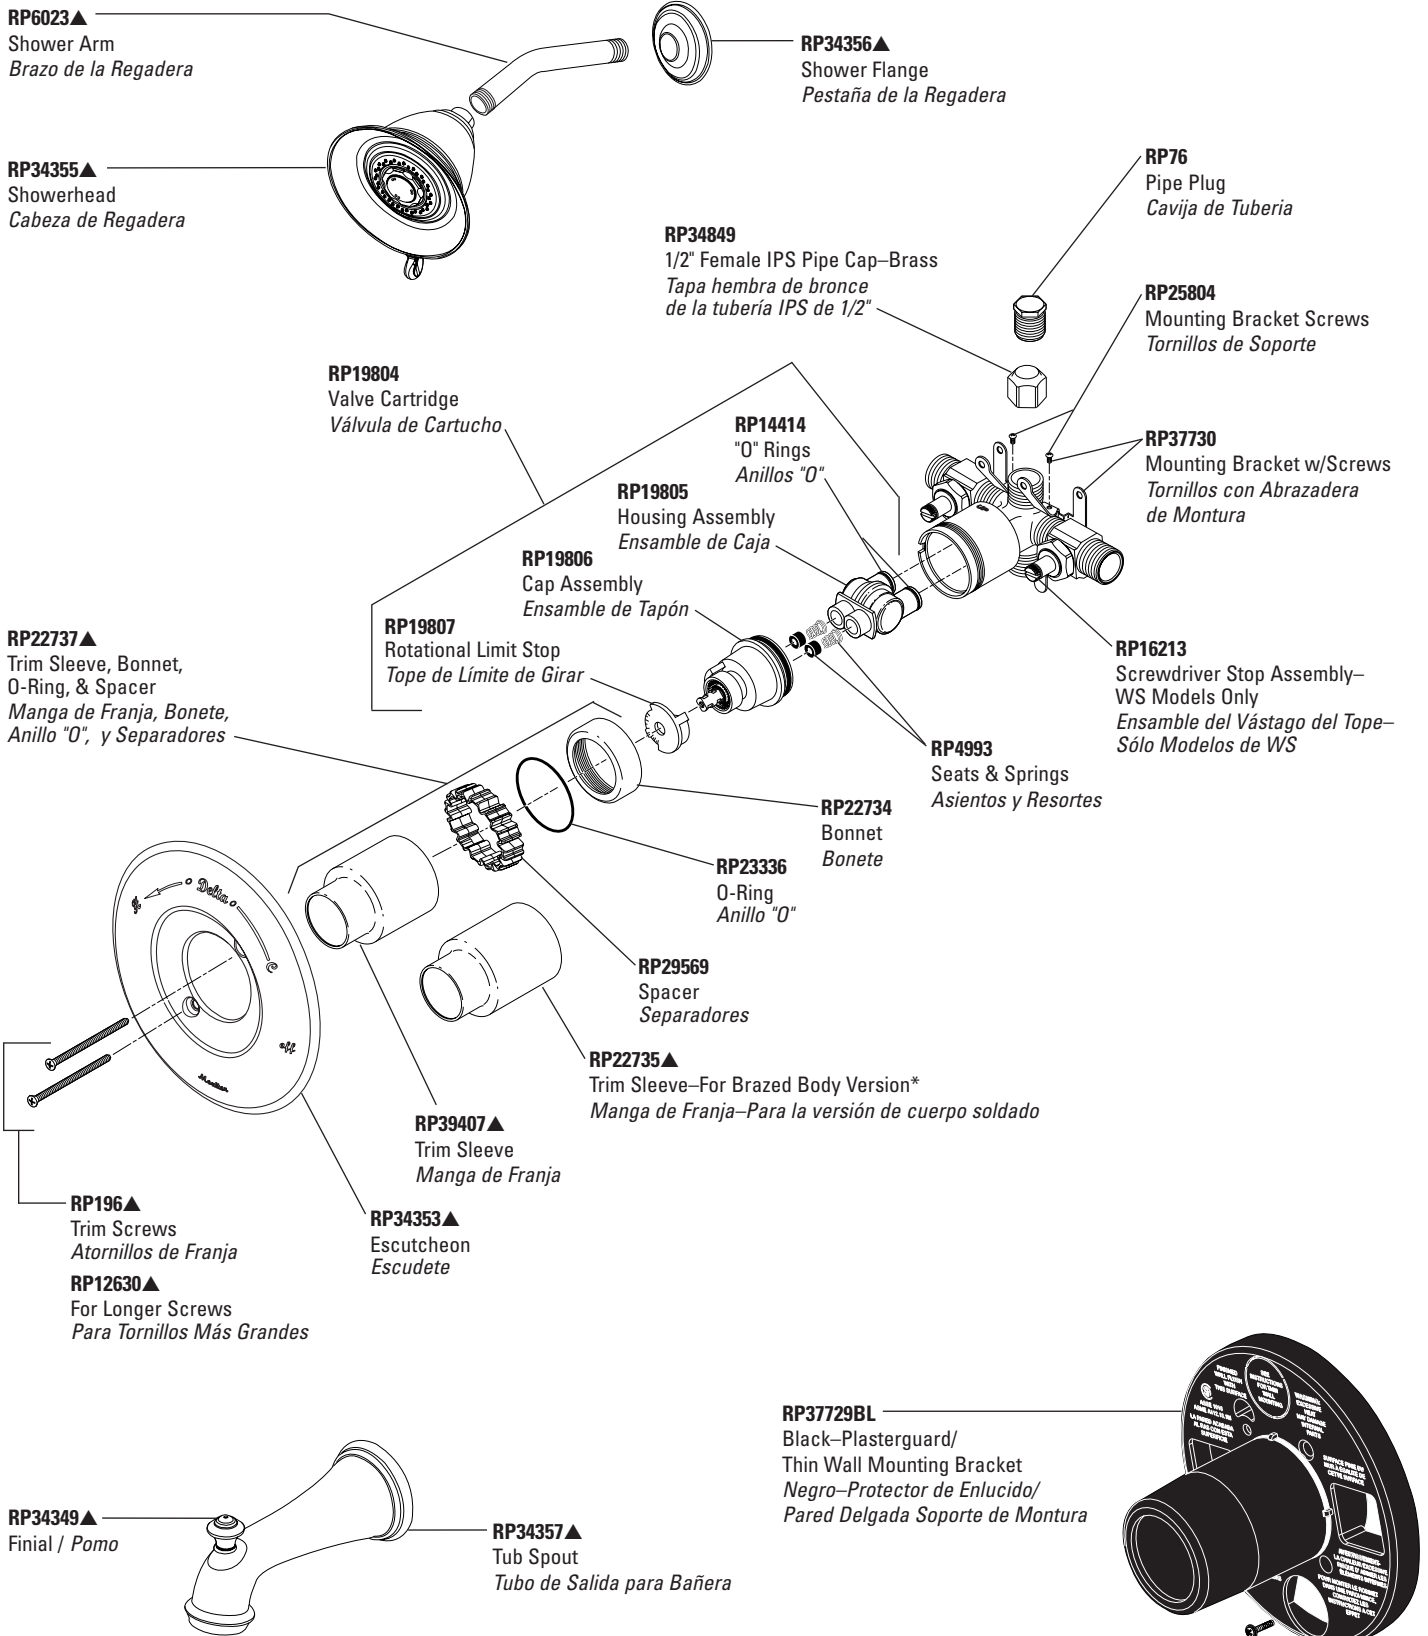

Single Handle Monitor® Bath Valves

Válvulas de Bañeras Monitor® de Manija Sencilla

Victorian™ Collection Models/Modelos 1425 & 1455 Series

Refer to page 120 for Handles. / Para manijas referirse a la pagina 120.

*For models manufactured before January 2003 / Para modelos fabricados antes de Enero 2003

TUB/SHOWER