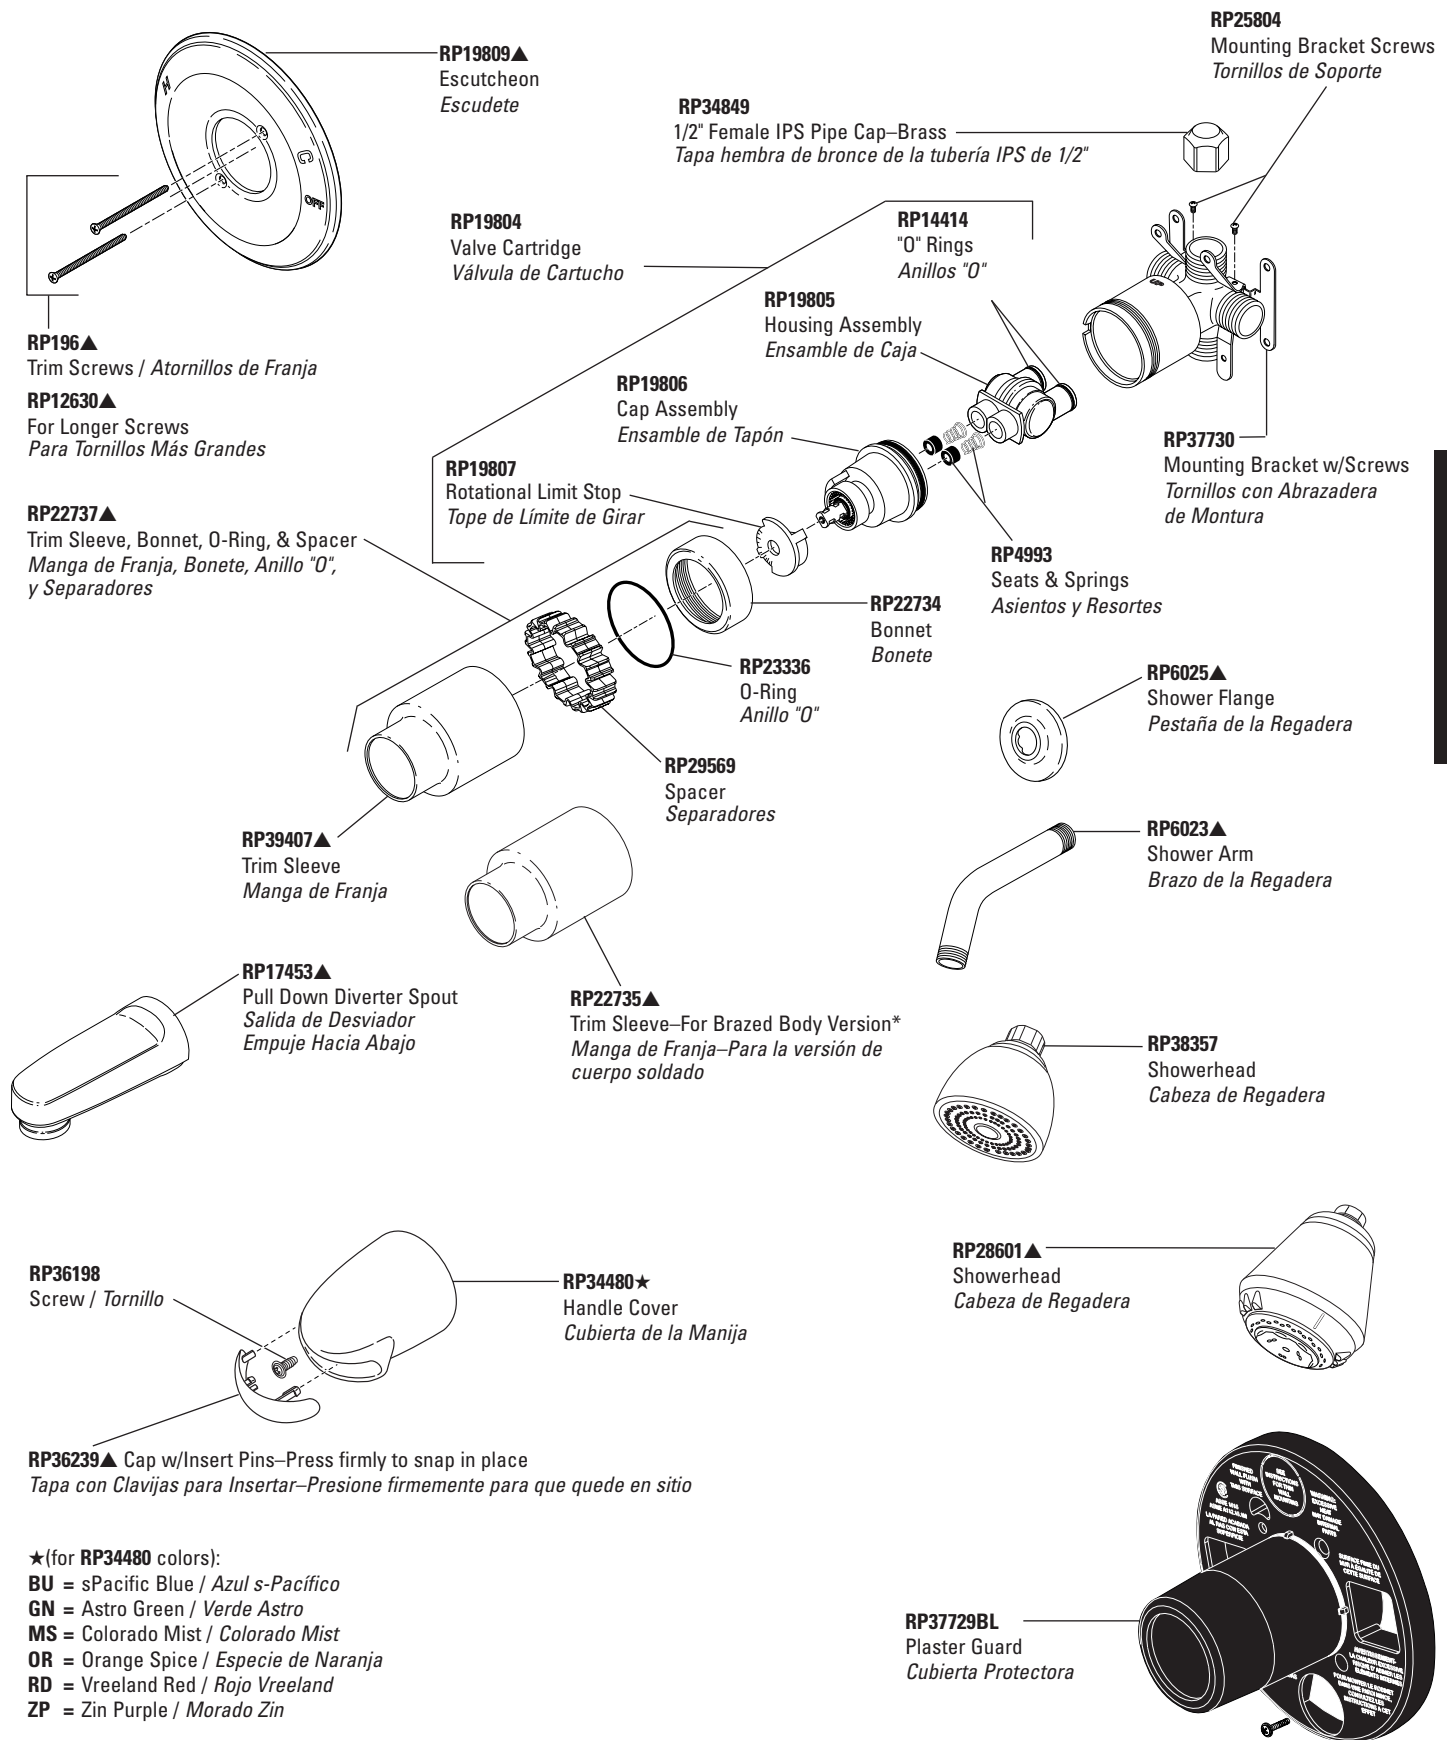

Single Handle Monitor® Bath Valves

Válvulas de Bañeras Monitor® de Manija Sencilla

e-Flow® Series Models/Modelos 1427 & 1447 Series

- ★(for **RP34480** colors):
- BU** = sPacific Blue / Azul s-Pacífico
 - GN** = Astro Green / Verde Astro
 - MS** = Colorado Mist / Colorado Mist
 - OR** = Orange Spice / Especie de Naranja
 - RD** = Vreeland Red / Rojo Vreeland
 - ZP** = Zin Purple / Morado Zin

H71, H71PB

Clear Knob Handle w/Button & Screw-1300/1400 Series
Perilla Transparente con Botón y Tornillo para la Serie 1300/1400

RP20542, RP20542PB
Button (Red/Blue)-Arrow
Botón (Rojo/Azul)-Flecha

RP6369
Screw/Tornillo

RP26865
Set Screw/Tornillo de Ajuste

H716▲

Victorian™ Lever Handle w/Screw-1300/1400 Series
Manija Estilo Palanca Victorian™ con Tornillo para la Serie 1300/1400

RP26865
Set Screw/Tornillo de Ajuste

A716▲
Victorian™ Handle Accent-
1700 Series
Acento para Manija-Victorian™
1700 Serie

H717▲

Botanical™ Lever Handle w/Screw-1300/1400 Series
Manija Estilo Palanca Botanical™ con Tornillo para la Serie 1300/1400

RP26865
Set Screw/Tornillo de Ajuste

RP39379

Interchangeable handle accents:
red, blue, orange, green, and white.
White has "H" and "C" indicators.