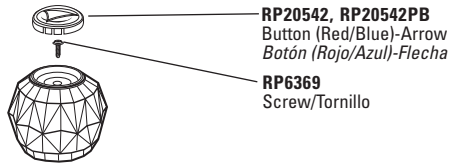

Tub/Shower Handles and Accents-Single Handle

Manijas y Accesorios para Bañeras/Regaderas-Manija Sencilla

H71, H71PB

Clear Knob Handle w/Button & Screw-1300/1400 Series
Perilla Transparente con Botón y Tornillo para la Serie 1300/1400

RP20542, RP20542PB
Button (Red/Blue)-Arrow
Botón (Rojo/Azul)-Flecha

RP6369
Screw/Tornillo

H72▲

Standard Lever Handle w/Screw-1300/1400 Series
Manija Estilo Palanca Estándar con Tornillo para la Serie 1300/1400