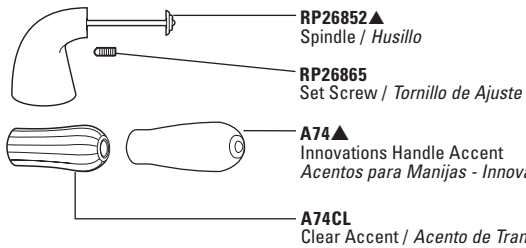

RP26851▲
Spindle/Husillo

RP26865
Set Screw/Tornillo de Ajuste

A72▲
Standard Handle Accent-
1300/1400/1700 Series
Acento para Manija-
1300/1400/1700 Series

H74▲

Innovations® Lever Handle w/Screw-1300/1400 Series
Manija Estilo Palanca Innovations® con Tornillo para la Serie 1300/1400