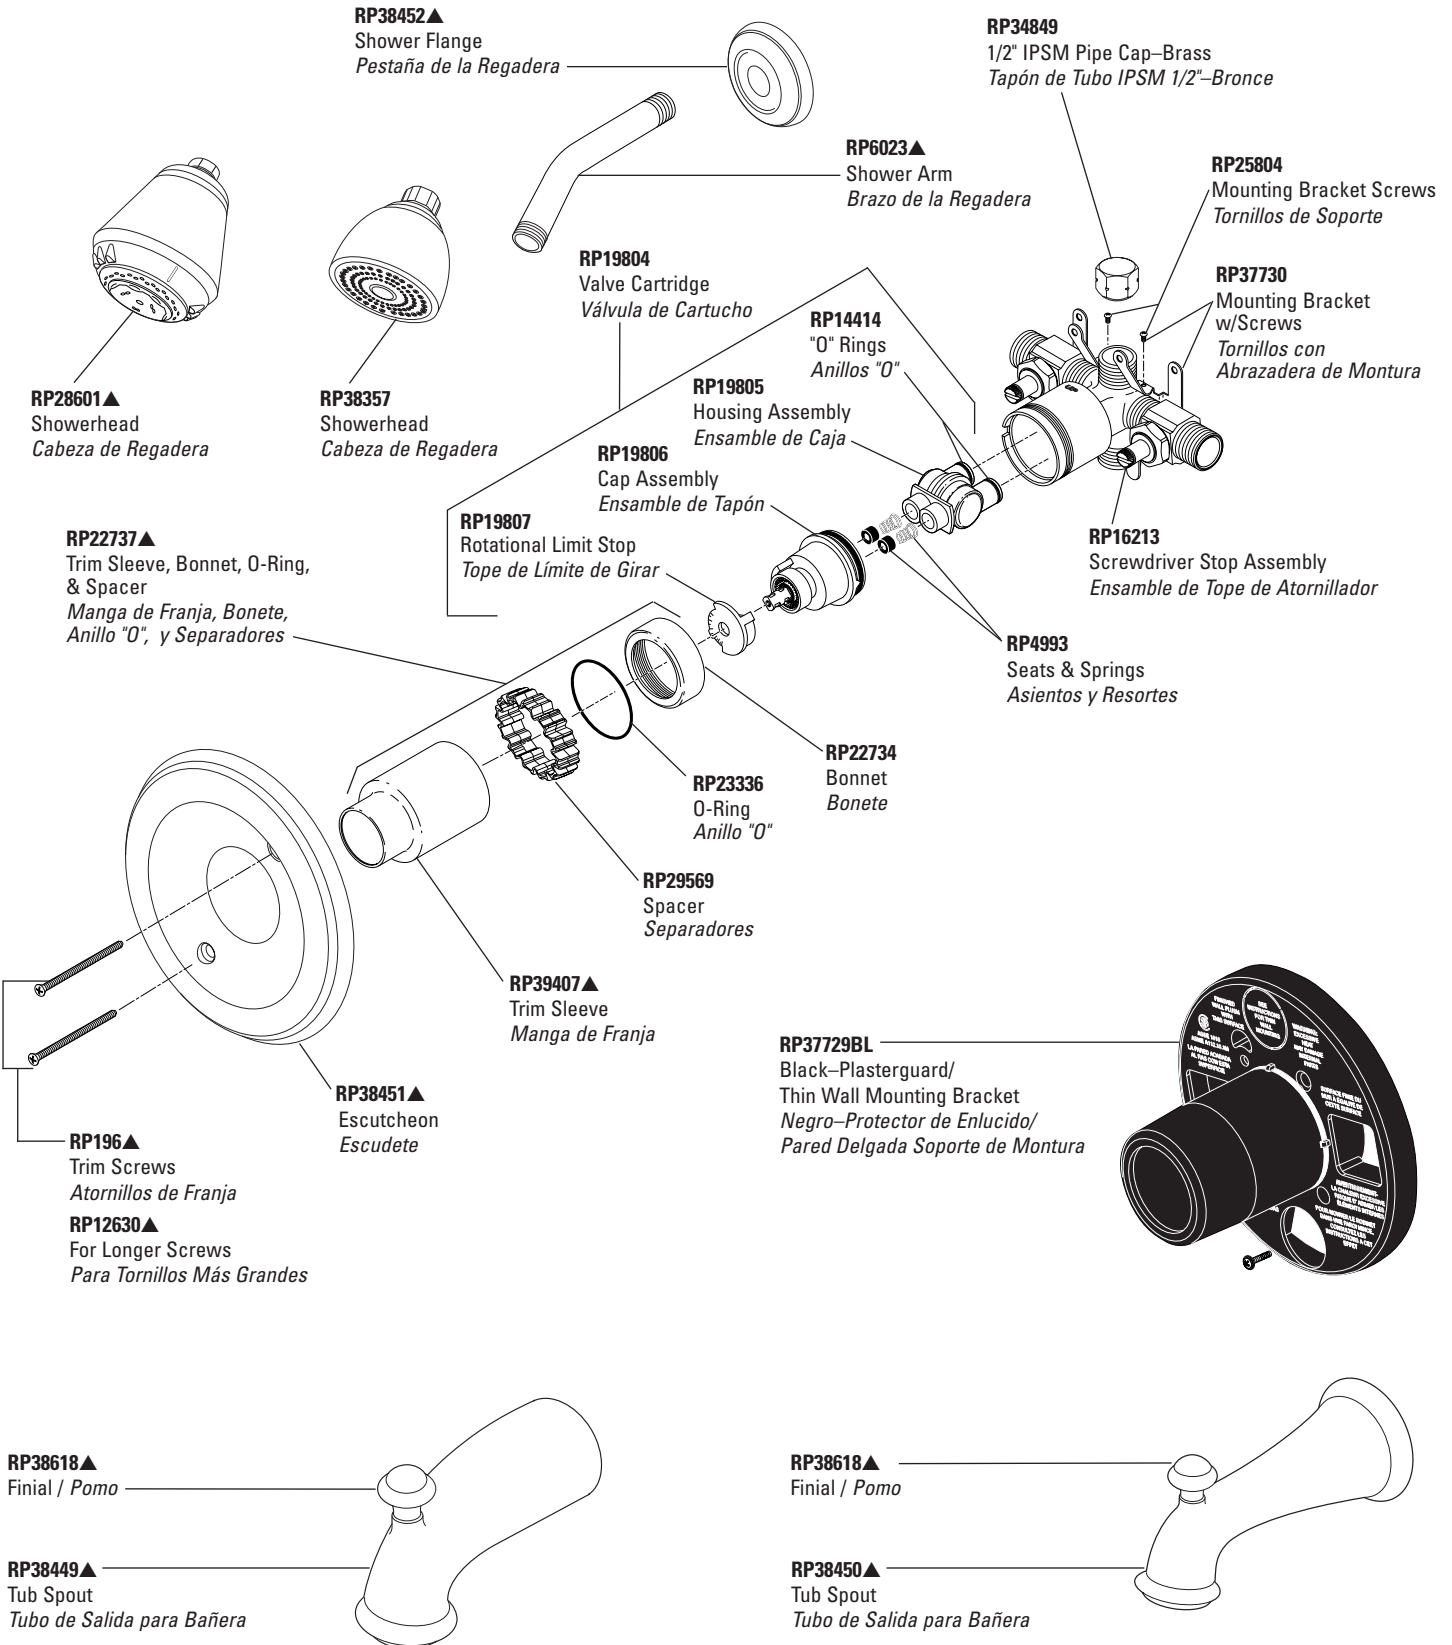

Single Handle Monitor® Bath Valves

Válvulas de Bañeras Monitor® de Manija Sencilla

Botanical™ Series Models/Modelos 1430, 1460 & 1480 Series

Refer to page 120 for Handles. / Para manijas referirse a la pagina 120.

TUB/SHOWER

Tub/Shower Handles and Accents-Single Handle

Manijas y Accesorios para Bañeras/Regaderas-Manija Sencilla

H71, H71PB

Clear Knob Handle w/Button & Screw-1300/1400 Series
Perilla Transparente con Botón y Tornillo para la Serie 1300/1400

RP20542, RP20542PB
Button (Red/Blue)-Arrow
Botón (Rojo/Azul)-Flecha

RP6369
Screw/Tornillo

H72▲

Standard Lever Handle w/Screw-1300/1400 Series
Manija Estilo Palanca Estándar con Tornillo para la Serie 1300/1400

RP26865
Set Screw/Tornillo de Ajuste

H716▲

Victorian™ Lever Handle w/Screw-1300/1400 Series
Manija Estilo Palanca Victorian™ con Tornillo para la Serie 1300/1400

RP26865
Set Screw/Tornillo de Ajuste

A716▲
Victorian™ Handle Accent-
1700 Series
Acento para Manija-Victorian™
1700 Serie