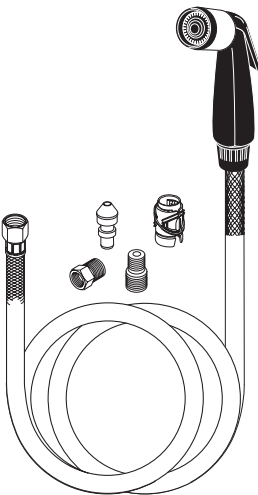

Para ver los modelos de llaves de agua sin Quick-Snap® fabricados ANTES de Septiembre 2002, vea la página 34 de Rociadores para Vegetales.

Thick tile mounting kit available as RP30393 allows installation up to 2 1/2" decks.
Las herramientas para la instalación en losas gruesas en el equipo RP30393 permiten la instalación en bordes hasta 2 1/2".

Kitchen Vegetable Sprayer Options

Opciones de Rociadores de Cocinas para Vegetales

KITCHEN

Non Quick-Snap® Models

RP6011 Black / Negro

Spray & Hose Assembly—Chrome Band
 Ensamble de la Manguera y Rociador—
 Anillo de Cromo

RP17781 White / Blanco

Spray & Hose Assembly—Chrome Band
 Ensamble de la Manguera y Rociador—
 Anillo de Cromo

RP17786 White / Blanco

RP17786BS Biscuit / Beige
 Spray & Hose Assembly—No Band
 Ensamble de la Manguera y Rociador—
 Sin Anillo

RP28900▲

Spray & Hose Assembly
 Ensamble de la Manguera y Rociador

RP26878 Black / Negro

Spray & Hose Assembly—6'
 Ensamble de la Manguera y Rociador—6'

RP26879 Black / Negro

Spray & Hose Assembly—8'
 Ensamble de la Manguera y Rociador—8'