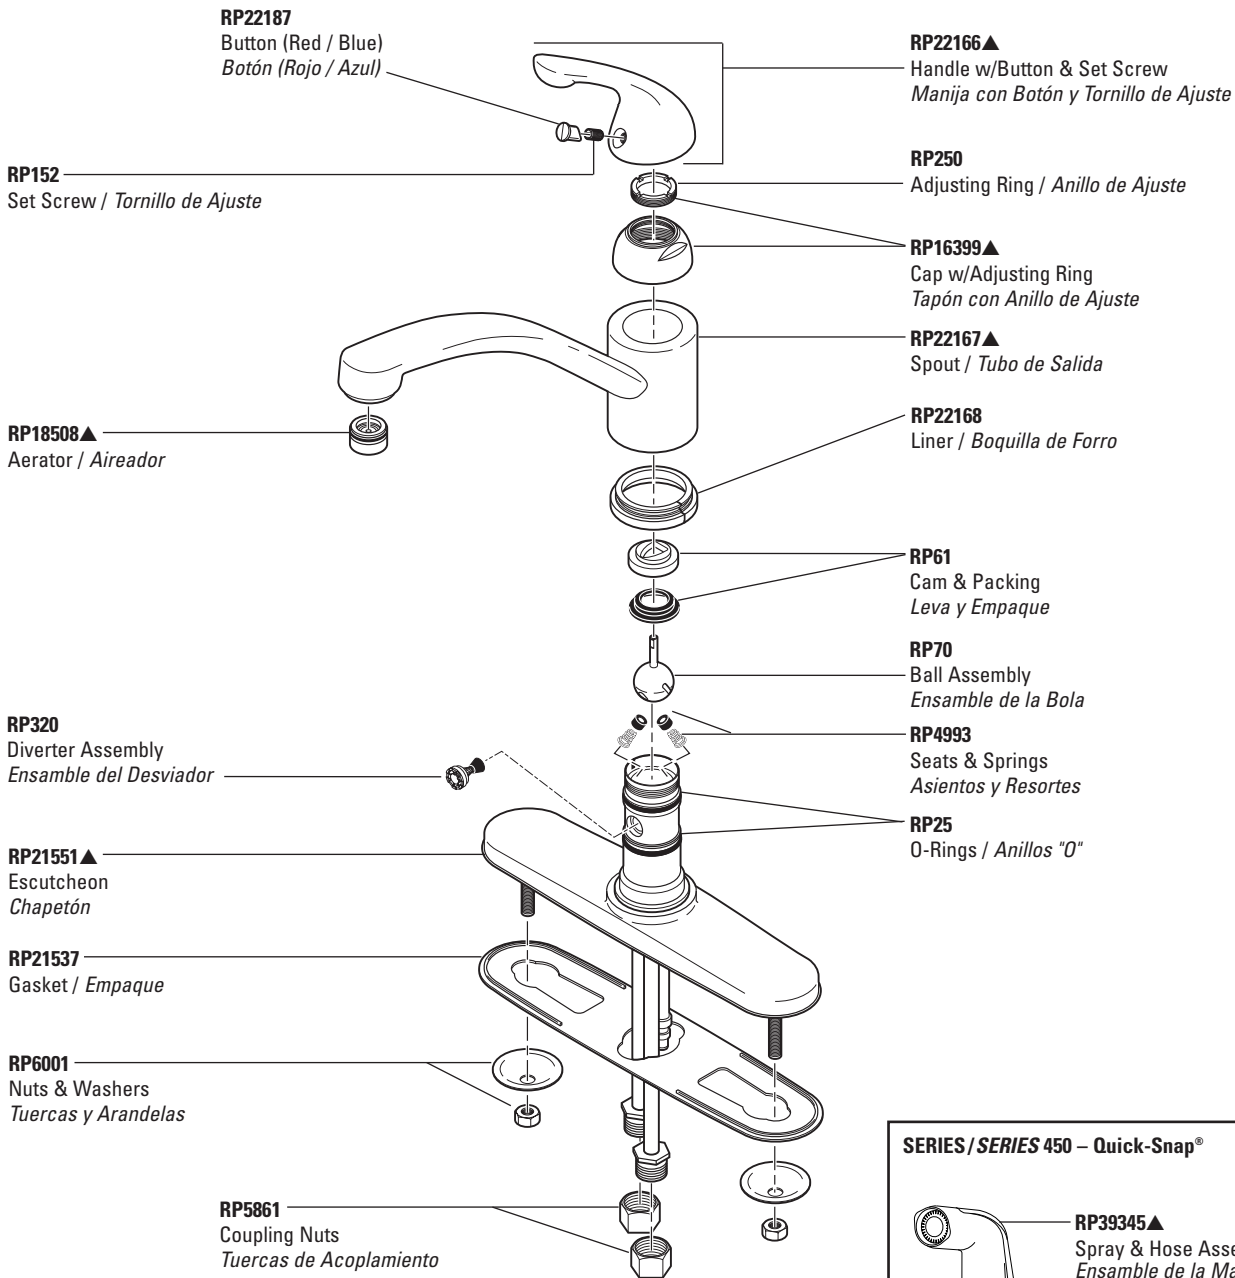

Single Handle Kitchen Faucets

Manija de Palanca para Fregaderos

Gourmet® Series Models/Modelos 150 & 450 Series

SERIES / SERIES 450 – Quick-Snap®

For non Quick-Snap® faucet models manufactured BEFORE September 2002, see page 34 for Vegetable Sprayers.

Para ver los modelos de llaves de agua sin Quick-Snap® fabricados ANTES de Septiembre 2002, vea la página 34 de Rociadores para Vegetales.

Thick tile mounting kit available as RP30393 allows installation up to 2 1/2" decks.
Las herramientas para la instalación en losas gruesas en el equipo RP30393 permiten la instalación en bordes hasta 2 1/2".

RP17781 White / Blanco

Spray & Hose Assembly—Chrome Band
 Ensamble de la Manguera y Rociador—
 Anillo de Cromo

RP17786 White / Blanco

RP17786BS Biscuit / Beige
 Spray & Hose Assembly—No Band
 Ensamble de la Manguera y Rociador—
 Sin Anillo

RP28900▲

Spray & Hose Assembly
 Ensamble de la Manguera y Rociador

RP26878 Black / Negro

Spray & Hose Assembly—6'
 Ensamble de la Manguera y Rociador—6'

RP26879 Black / Negro

Spray & Hose Assembly—8'
 Ensamble de la Manguera y Rociador—8'