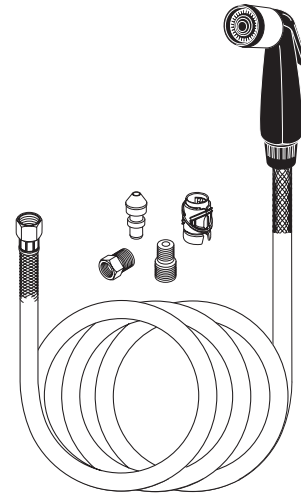

Para ver los modelos de llaves de agua sin Quick-Snap® fabricados ANTES de Septiembre 2002, vea la página 34 de Rociadores para Vegetales.

Thick tile mounting kit available as RP30393 allows installation up to 2 1/2" decks.
Las herramientas para la instalación en losas gruesas en el equipo RP30393 permiten la instalación en bordes hasta 2 1/2".

RP17781 White / Blanco

Spray & Hose Assembly—Chrome Band
 Ensamble de la Manguera y Rociador—
 Anillo de Cromo

RP17786 White / Blanco

RP17786BS Biscuit / Beige
 Spray & Hose Assembly—No Band
 Ensamble de la Manguera y Rociador—
 Sin Anillo

RP28900▲

Spray & Hose Assembly
 Ensamble de la Manguera y Rociador

RP26878 Black / Negro

Spray & Hose Assembly—6'
 Ensamble de la Manguera y Rociador—6'

RP26879 Black / Negro

Spray & Hose Assembly—8'
 Ensamble de la Manguera y Rociador—8'

RP31612▲

Spray & Hose Assembly—Includes Quick-Snap® Hose, Spray Support & Adapter
 Ensamble de la Manguera y Rociador—Incluye Manguera, Soporte de Rociador
 y Adaptador Quick-Snap®