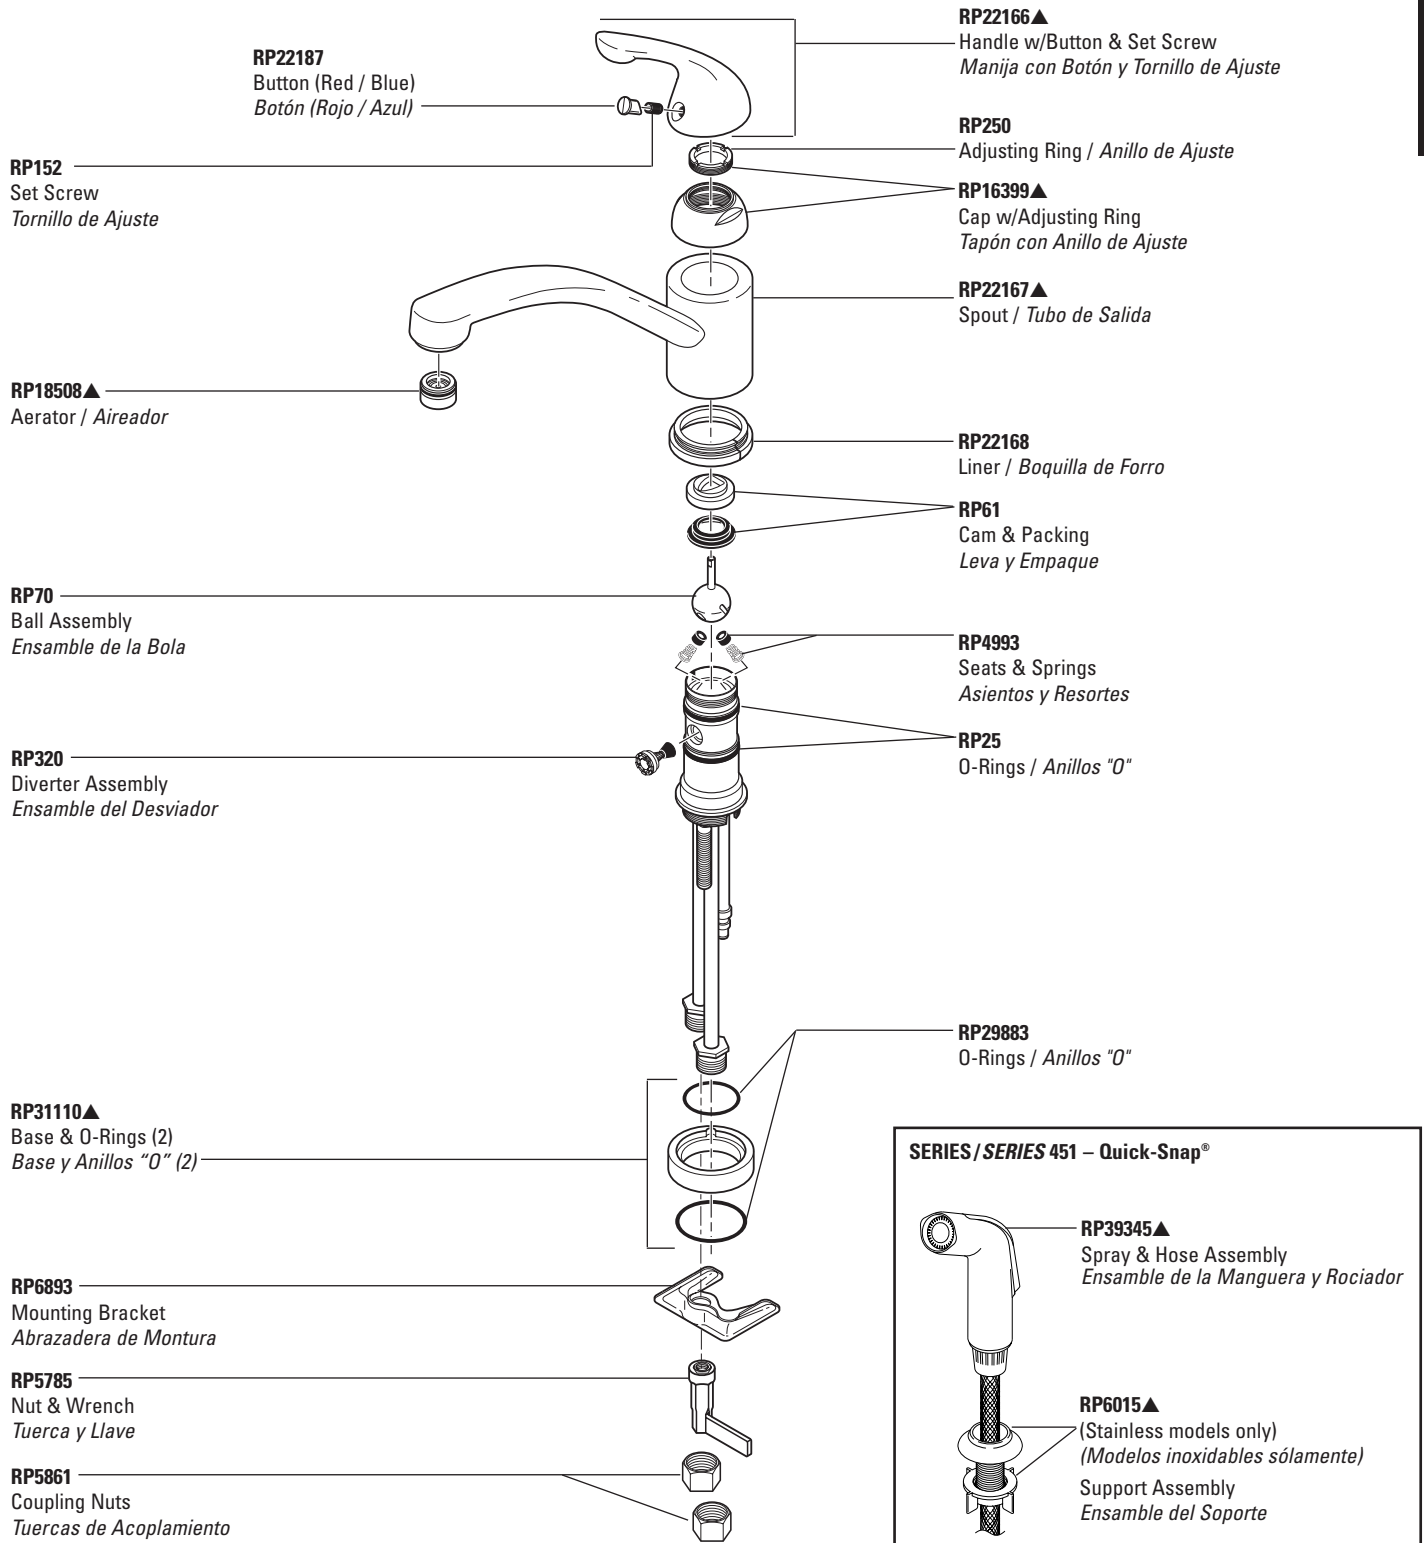

# Single Handle Kitchen Faucets

## Manija de Palanca para Fregaderos

Gourmet® Series Models/Modelos 151\* & 451 Series

Thick tile mounting kit available as RP30393 allows installation up to 2 1/2" decks.  
Las herramientas para la instalación en losas gruesas en el equipo RP30393 permiten la instalación en bordes hasta 2 1/2".

### Non Quick-Snap® Models

**RP6011 Black / Negro**

Spray & Hose Assembly—Chrome Band  
Ensamble de la Manguera y Rociador—Anillo de Cromo

**RP17781 White / Blanco**

Spray & Hose Assembly—Chrome Band  
Ensamble de la Manguera y Rociador—Anillo de Cromo

**RP26878 Black / Negro**

Spray & Hose Assembly—6'  
Ensamble de la Manguera y Rociador—6'

**RP26879 Black / Negro**

Spray & Hose Assembly—8'  
Ensamble de la Manguera y Rociador—8'

If unsure if your faucet is Quick-Snap® and was manufactured BEFORE September 2002, please order: **RP31612▲**