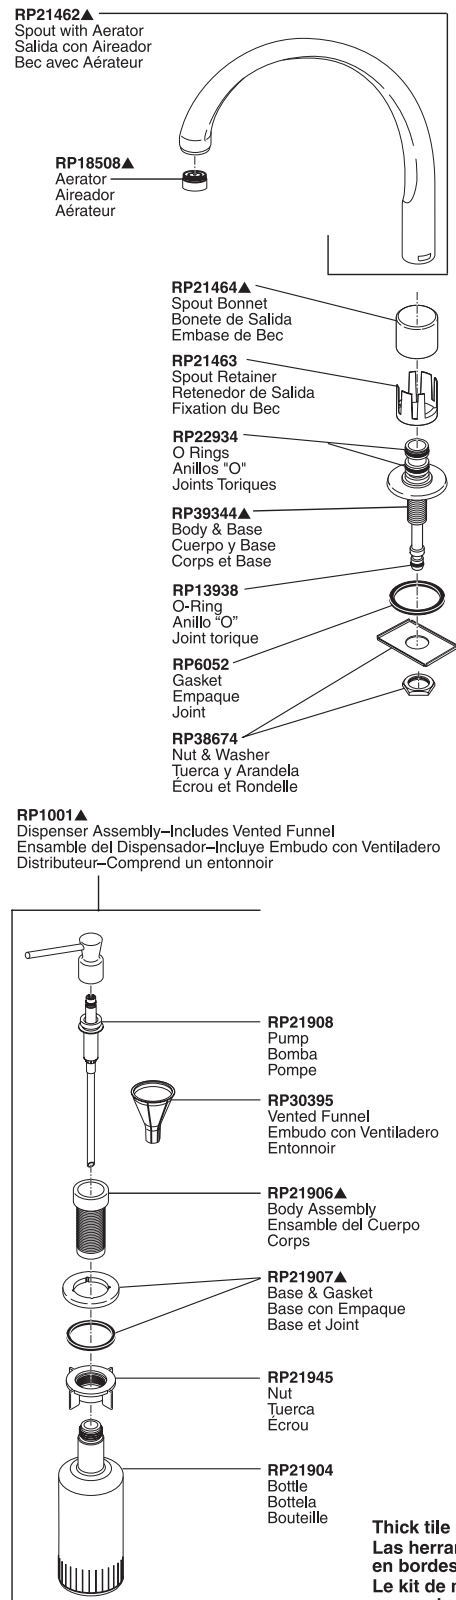

# Waterfall® Single-Handle Kitchen Faucet

## Robinetterie de Cuisine à Manette Simple Waterfall®

Llave Monomando de Waterfall® para Cocina

Models/Modelos/Modèles 172, 173\*, 174, 176\* & 178 Series/Series/Seria  
 For models manufactured AFTER September 2002 / Para los modelos fabricados DESPUÉS de  
 Septiembre 2002 / Pour modèles fabriqués APRÈS Septembre 2002

Waterfall® Kitchen

Thick tile mounting kit available as RP30392 allows installation up to 2 1/2" decks.  
 Las herramientas para la instalación en losas gruesas en el equipo RP30392 permiten la instalación  
 en bordes hasta 2 1/2".  
 Le kit de montage sur surface épaisse en carreaux RP30392 permet l'installation sur une surface  
 pouvant avoir jusqu'à 2 1/2 po.

▲Specify finish / Especificque el Acabado / Précisez le fini

\*Discontinued model—some components may not be available. / Modelo descontinuado—algunos componentes pueden no estar disponibles. /  
 Modèle abandonné—certaines pièces peuvent ne pas être disponibles.