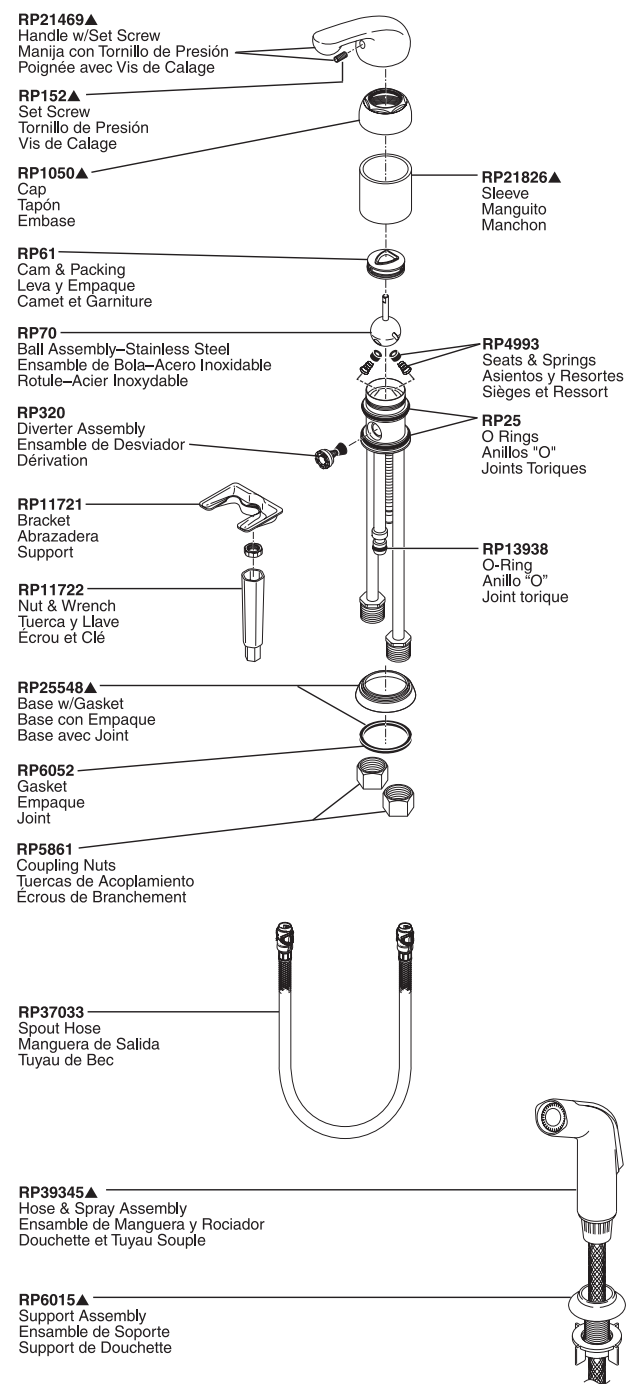

# Waterfall® Single-Handle Kitchen Faucet

## Robinetterie de Cuisine à Manette Simple Waterfall®

Llave Monomando de Waterfall® para Cocina

Models/Modelos/Modèles 172, 173\*, 174, 176\* & 178 Series/Series/Seria  
 For models manufactured AFTER September 2002 / Para los modelos fabricados DESPUÉS de  
 Septiembre 2002 / Pour modèles fabriqués APRÈS Septembre 2002

Waterfall® Kitchen

Thick tile mounting kit available as RP30392 allows installation up to 2 1/2" decks.  
 Las herramientas para la instalación en losas gruesas en el equipo RP30392 permiten la instalación  
 en bordes hasta 2 1/2".  
 Le kit de montage sur surface épaisse en carreaux RP30392 permet l'installation sur une surface  
 pouvant avoir jusqu'à 2 1/2 po.

▲Specify finish / Especificque el Acabado / Précisez le fini

\*Discontinued model—some components may not be available. / Modelo descontinuado—algunos componentes pueden no estar disponibles. /  
 Modèle abandonné—certaines pièces peuvent ne pas être disponibles.