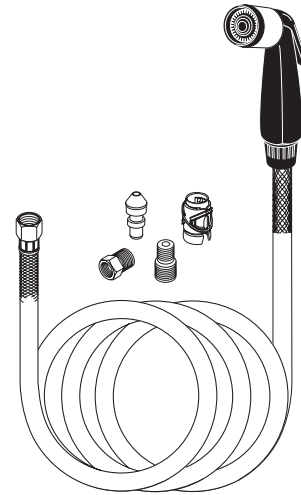

### Non Quick-Snap® Models

**RP6011 Black / Negro**

Spray & Hose Assembly—Chrome Band  
 Ensamble de la Manguera y Rociador—  
 Anillo de Cromo

**RP17781 White / Blanco**

Spray & Hose Assembly—Chrome Band  
 Ensamble de la Manguera y Rociador—  
 Anillo de Cromo

**RP17786 White / Blanco**

**RP17786BS Biscuit / Beige**  
 Spray & Hose Assembly—No Band  
 Ensamble de la Manguera y Rociador—  
 Sin Anillo

**RP28900▲**

Spray & Hose Assembly  
 Ensamble de la Manguera y Rociador

**RP26878 Black / Negro**

Spray & Hose Assembly—6'  
 Ensamble de la Manguera y Rociador—6'

**RP26879 Black / Negro**

Spray & Hose Assembly—8'  
 Ensamble de la Manguera y Rociador—8'

If unsure if your faucet is Quick-Snap® and was manufactured BEFORE September 2002, please order: **RP31612▲**  
 Si no está seguro si la llave de agua es Quick-Snap® y fue fabricada ANTES de Septiembre 2002, por favor ordene: **RP31612▲**

**RP31612▲**

Spray & Hose Assembly—Includes Quick-Snap® Hose, Spray Support & Adapter  
 Ensamble de la Manguera y Rociador—Incluye Manguera, Soporte de Rociador  
 y Adaptador Quick-Snap®