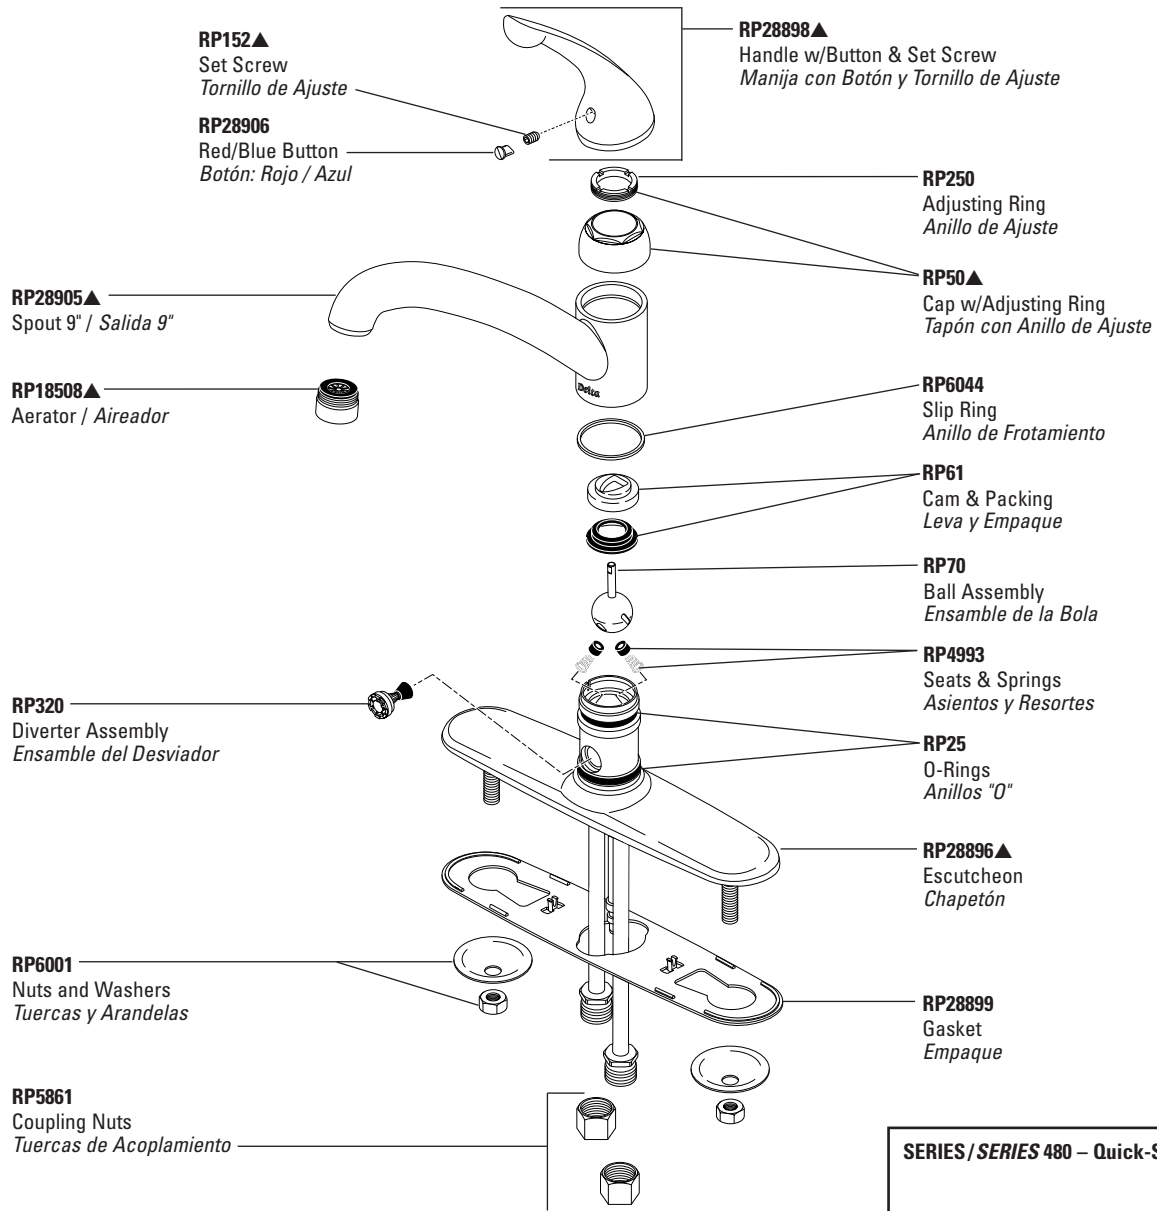

# Single Handle Kitchen Faucets

### SERIES / SERIES 480 – Quick-Snap®

For non Quick-Snap® faucet models manufactured BEFORE September 2002, see page 34 for Vegetable Sprayers.

Para ver los modelos de llaves de agua sin Quick-Snap® fabricados ANTES de Septiembre 2002, vea la página 34 de Rociadores para Vegetales.

Thick tile mounting kit available as RP30393 allows installation up to 2 1/2" decks.

Las herramientas para la instalación en losas gruesas en el equipo RP30393 permiten la instalación en bordes hasta 2 1/2".

**RP26878 Black / Negro**

Spray & Hose Assembly—6'  
 Ensamble de la Manguera y Rociador—6'

**RP26879 Black / Negro**

Spray & Hose Assembly—8'  
 Ensamble de la Manguera y Rociador—8'

If unsure if your faucet is Quick-Snap® and was manufactured BEFORE September 2002, please order: **RP31612▲**  
 Si no está seguro si la llave de agua es Quick-Snap® y fue fabricada ANTES de Septiembre 2002, por favor ordene: **RP31612▲**