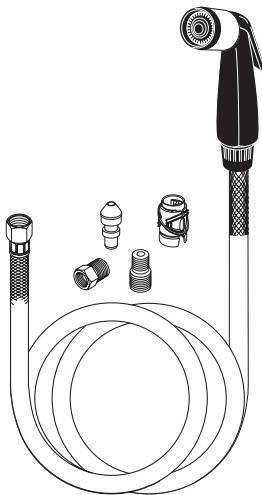

### Non Quick-Snap® Models

**RP6011 Black / Negro**

Spray & Hose Assembly—Chrome Band  
 Ensamble de la Manguera y Rociador—  
 Anillo de Cromo

**RP17781 White / Blanco**

Spray & Hose Assembly—Chrome Band  
 Ensamble de la Manguera y Rociador—  
 Anillo de Cromo

**RP17786 White / Blanco**

**RP17786BS Biscuit / Beige**  
 Spray & Hose Assembly—No Band  
 Ensamble de la Manguera y Rociador—  
 Sin Anillo

**RP28900▲**

Spray & Hose Assembly  
 Ensamble de la Manguera y Rociador

**RP26878 Black / Negro**

Spray & Hose Assembly—6'  
 Ensamble de la Manguera y Rociador—6'

**RP26879 Black / Negro**

Spray & Hose Assembly—8'  
 Ensamble de la Manguera y Rociador—8'

If unsure if your faucet is Quick-Snap® and was manufactured BEFORE September 2002, please order: **RP31612▲**  
 Si no está seguro si la llave de agua es Quick-Snap® y fue fabricada ANTES de Septiembre 2002, por favor ordene: **RP31612▲**

**RP31612▲**

Spray & Hose Assembly—Includes Quick-Snap® Hose, Spray Support & Adapter  
 Ensamble de la Manguera y Rociador—Incluye Manguera, Soporte de Rociador  
 y Adaptador Quick-Snap®