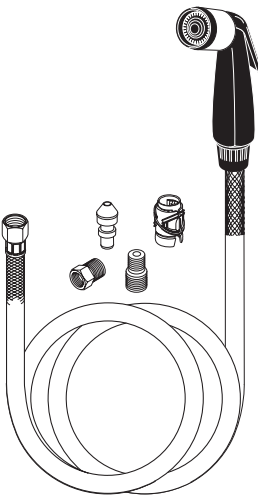

*Discontinued model—some components may not be available. / Modelo descontinuado—algunos componentes pueden no estar disponibles. / Modèle abandonné—certaines pièces peuvent ne pas être disponibles.

§For faucets purchased prior to 2007, please order RP1050 cap and RP61 cam and packing. / Para llaves adquiridas antes del 2007, por favor pida RP1050 tapa y RP61 leva y empaquetadura. / Pour les robinetteries achetées avant 2007, veuillez commander le capuchon RP1050 et le système de came et d'emballage RP61.

Kitchen Vegetable Sprayer Options

Opciones de Rociadores de Cocinas para Vegetales

KITCHEN

Non Quick-Snap® Models

RP6011 Black / Negro

Spray & Hose Assembly—Chrome Band
 Ensamble de la Manguera y Rociador—
 Anillo de Cromo

RP17781 White / Blanco

Spray & Hose Assembly—Chrome Band
 Ensamble de la Manguera y Rociador—
 Anillo de Cromo

RP17786 White / Blanco

RP17786BS Biscuit / Beige
 Spray & Hose Assembly—No Band
 Ensamble de la Manguera y Rociador—
 Sin Anillo

RP28900▲

Spray & Hose Assembly
 Ensamble de la Manguera y Rociador

RP26878 Black / Negro

Spray & Hose Assembly—6'
 Ensamble de la Manguera y Rociador—6'

RP26879 Black / Negro

Spray & Hose Assembly—8'
 Ensamble de la Manguera y Rociador—8'