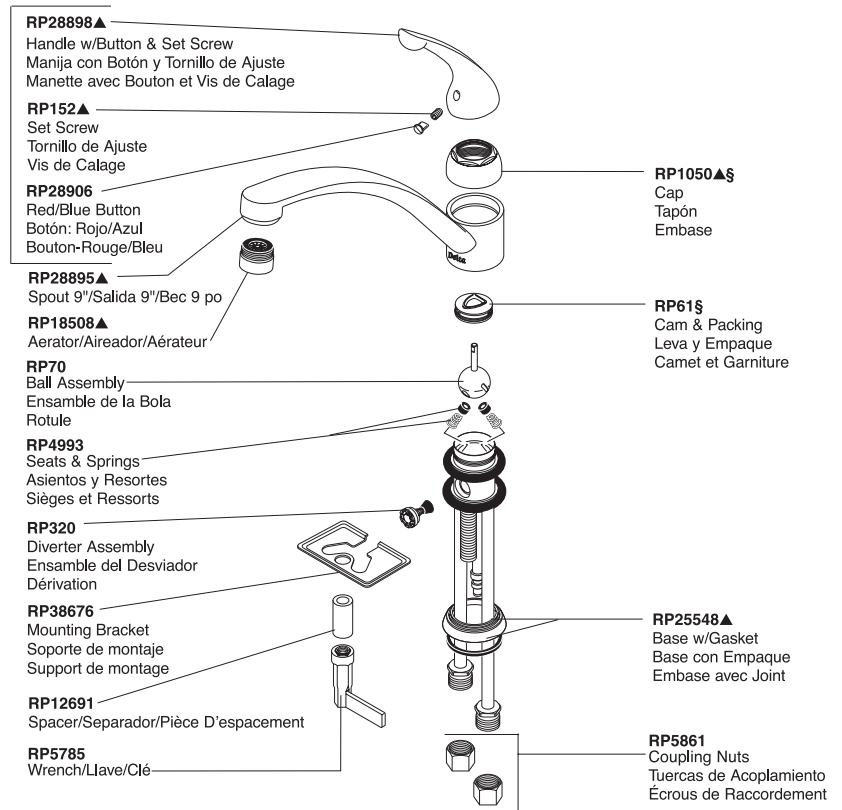

Signature® Single-Handle Kitchen Faucet

Robinetterie de Cuisine à Manette Simple Signature®

Llave Monomando de Signature® para Cocina

Signature® Kitchen

Models/Modelos/Modèles 181*, 441, 443* & 481* Series/Series/Seria

SERIES /SERIES /SERIA 441 & 443 – Quick-Snap®

RP39345▲
 Spray & Hose Assembly
 Ensemble de la Manguera y Rociador
 Douchette et Tuyau Souple

RP6015▲
 Support Assembly
 Ensemble del Soporte
 Support

For non Quick-Snap® faucet models manufactured BEFORE September 2002, go to www.deltafaucet.com.

*Discontinued model—some components may not be available. / Modelo descontinuado—algunos componentes pueden no estar disponibles. / Modèle abandonné—certaines pièces peuvent ne pas être disponibles.

§For faucets purchased prior to 2007, please order RP1050 cap and RP61 cam and packing. / Para llaves adquiridas antes del 2007, por favor pida RP1050 tapa y RP61 leva y empaquetadura. / Pour les robinetteries achetées avant 2007, veuillez commander le capuchon RP1050 et le système de came et d'emballage RP61.

RP17781 White / Blanco

Spray & Hose Assembly—Chrome Band
 Ensamble de la Manguera y Rociador—
 Anillo de Cromo

RP17786 White / Blanco

RP17786BS Biscuit / Beige
 Spray & Hose Assembly—No Band
 Ensamble de la Manguera y Rociador—
 Sin Anillo