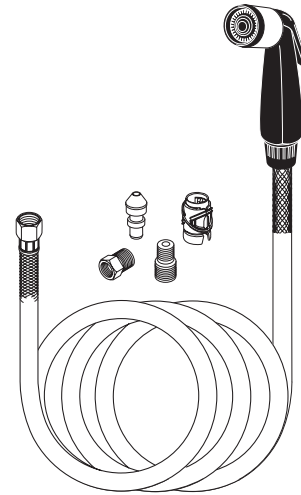

RP17781 White / Blanco

Spray & Hose Assembly—Chrome Band
 Ensamble de la Manguera y Rociador—
 Anillo de Cromo

RP17786 White / Blanco

RP17786BS Biscuit / Beige
 Spray & Hose Assembly—No Band
 Ensamble de la Manguera y Rociador—
 Sin Anillo

RP28900▲

Spray & Hose Assembly
 Ensamble de la Manguera y Rociador

RP26878 Black / Negro

Spray & Hose Assembly—6'
 Ensamble de la Manguera y Rociador—6'

RP26879 Black / Negro

Spray & Hose Assembly—8'
 Ensamble de la Manguera y Rociador—8'

RP31612▲

Spray & Hose Assembly—Includes Quick-Snap® Hose, Spray Support & Adapter
 Ensamble de la Manguera y Rociador—Incluye Manguera, Soporte de Rociador
 y Adaptador Quick-Snap®