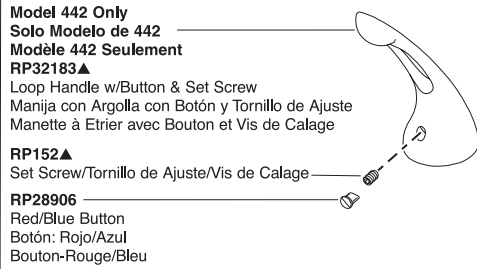

Signature® Single-Handle Kitchen Faucet

Robinetterie de Cuisine à Manette Simple Signature®

Llave Monomando de Signature® para Cocina

Signature® Kitchen

Models/Modelos/Modèles 181*, 441, 443* & 481* Series/Series/Seria

SERIES /SERIES /SERIA 441 & 443 – Quick-Snap®

RP39345▲
 Spray & Hose Assembly
 Ensemble de la Manguera y Rociador
 Douchette et Tuyau Souple

RP6015▲
 Support Assembly
 Ensemble del Soporte
 Support

For non Quick-Snap® faucet models manufactured BEFORE September 2002, go to www.deltafaucet.com.

▲Specify finish / Especificar el Acabado / Précisez le fini

Thick tile mounting kit available as RP30394 allows installation up to 2 1/2" decks. / Las herramientas para la instalación en losas gruesas en el equipo RP30394 permiten la instalación en bordes hasta 2 1/2". / Le kit de montage sur surface épaisse en carreaux RP30394 permet l'installation sur une surface pouvant avoir jusqu'à 2 1/2 po.

RP17781 White / Blanco

Spray & Hose Assembly—Chrome Band
 Ensamble de la Manguera y Rociador—
 Anillo de Cromo

RP17786 White / Blanco

RP17786BS Biscuit / Beige
 Spray & Hose Assembly—No Band
 Ensamble de la Manguera y Rociador—
 Sin Anillo