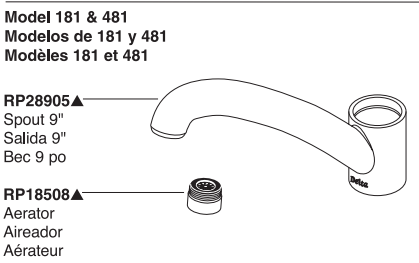

SERIES /SERIES /SERIA 441 & 443 – Quick-Snap®

RP39345▲
 Spray & Hose Assembly
 Ensemble de la Manguera y Rociador
 Douchette et Tuyau Souple

RP6015▲
 Support Assembly
 Ensemble del Soporte
 Support

For non Quick-Snap® faucet models manufactured BEFORE September 2002, go to www.deltafaucet.com.

▲Specify finish / Especificar el Acabado / Précisez le fini

Thick tile mounting kit available as RP30394 allows installation up to 2 1/2" decks. / Las herramientas para la instalación en losas gruesas en el equipo RP30394 permiten la instalación en bordes hasta 2 1/2". / Le kit de montage sur surface épaisse en carreaux RP30394 permet l'installation sur une surface pouvant avoir jusqu'à 2 1/2 po.