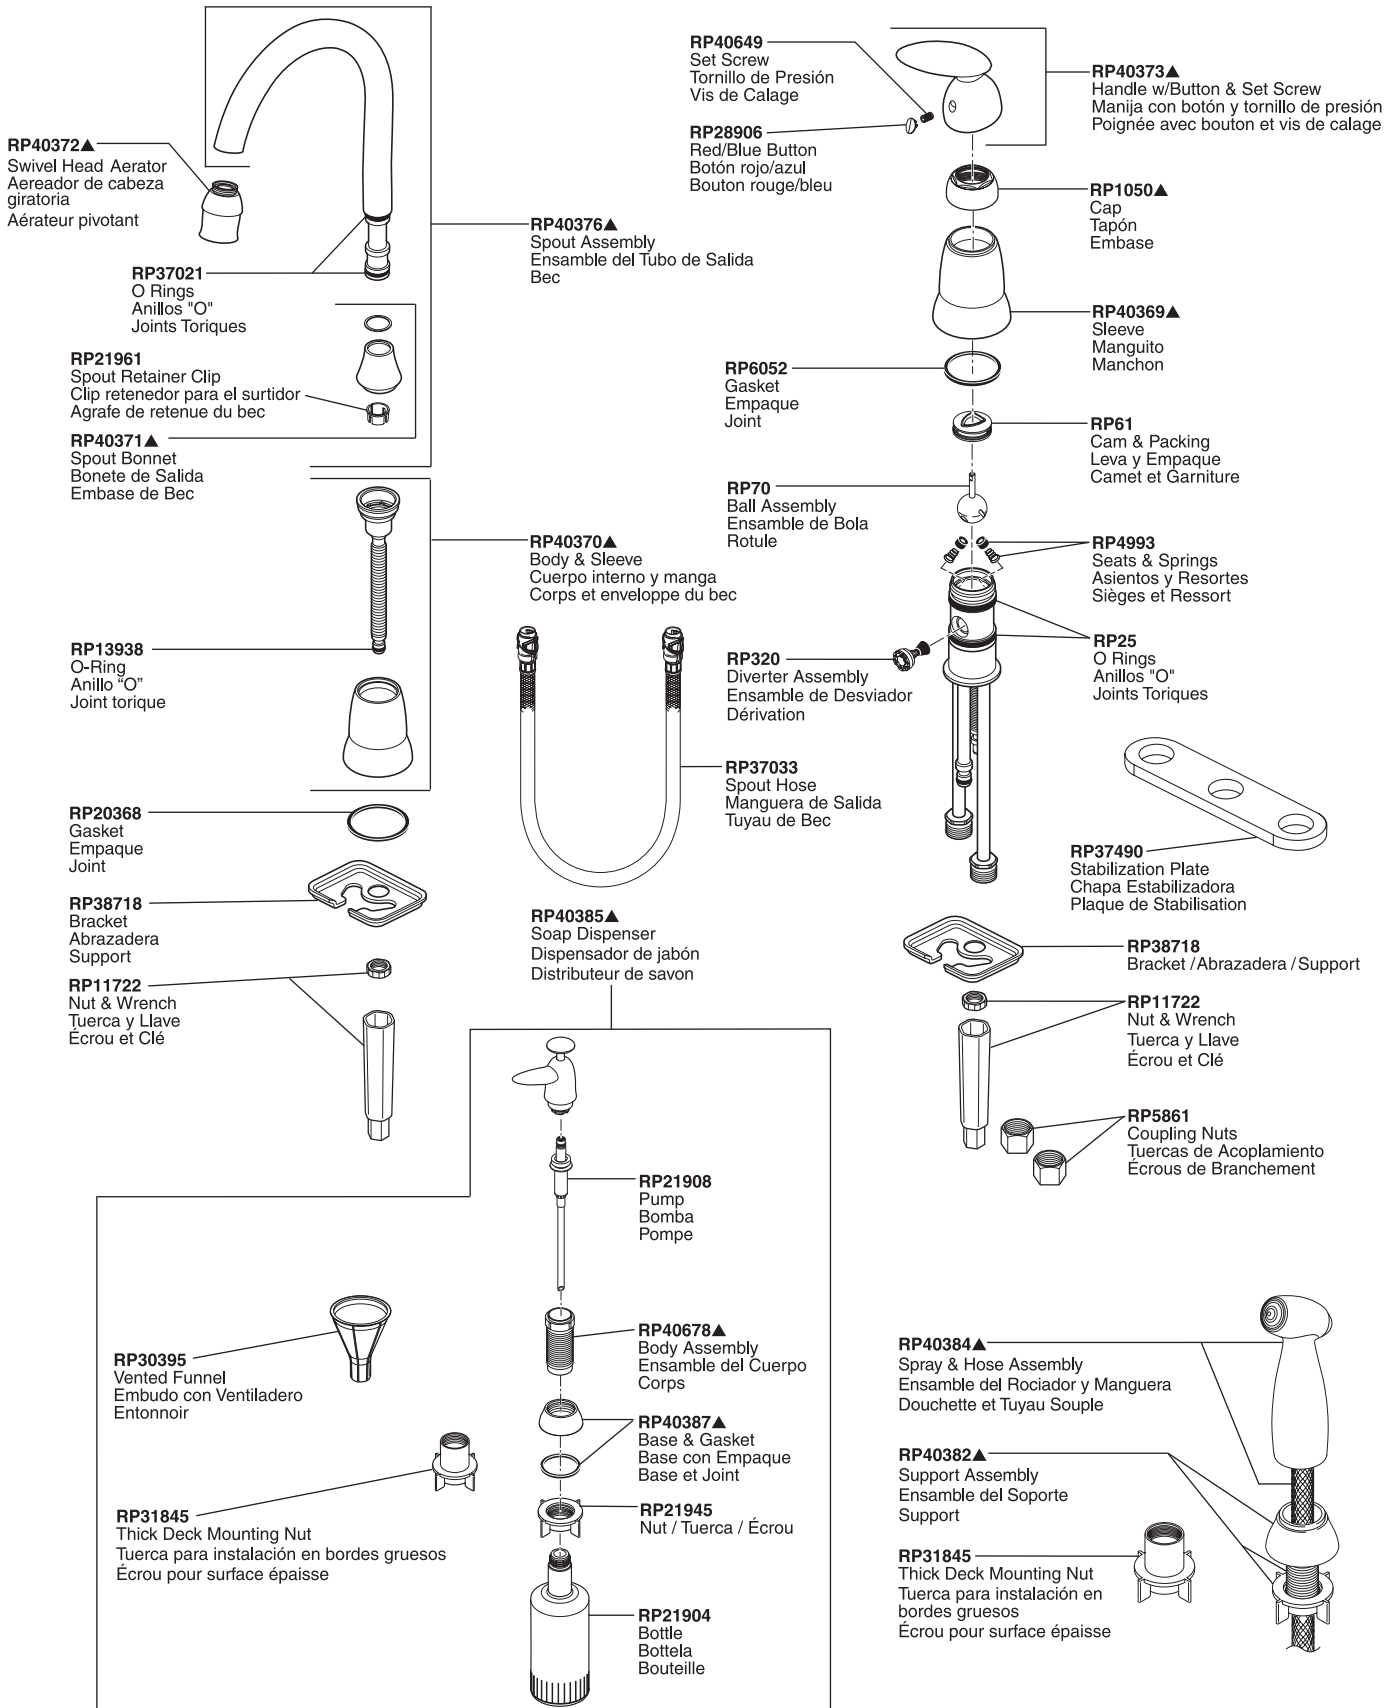

# Graves Single-Handle Kitchen Faucet

## Robinetterie de Cuisine à Manette Simple Graves

Llave Monomando de Graves para Cocina

Graves Kitchen

### Models/Modelos/Modèles 186 & 187 Series/Series/Seria

▲Specify finish / Especificque el Acabado / Précisez le fini