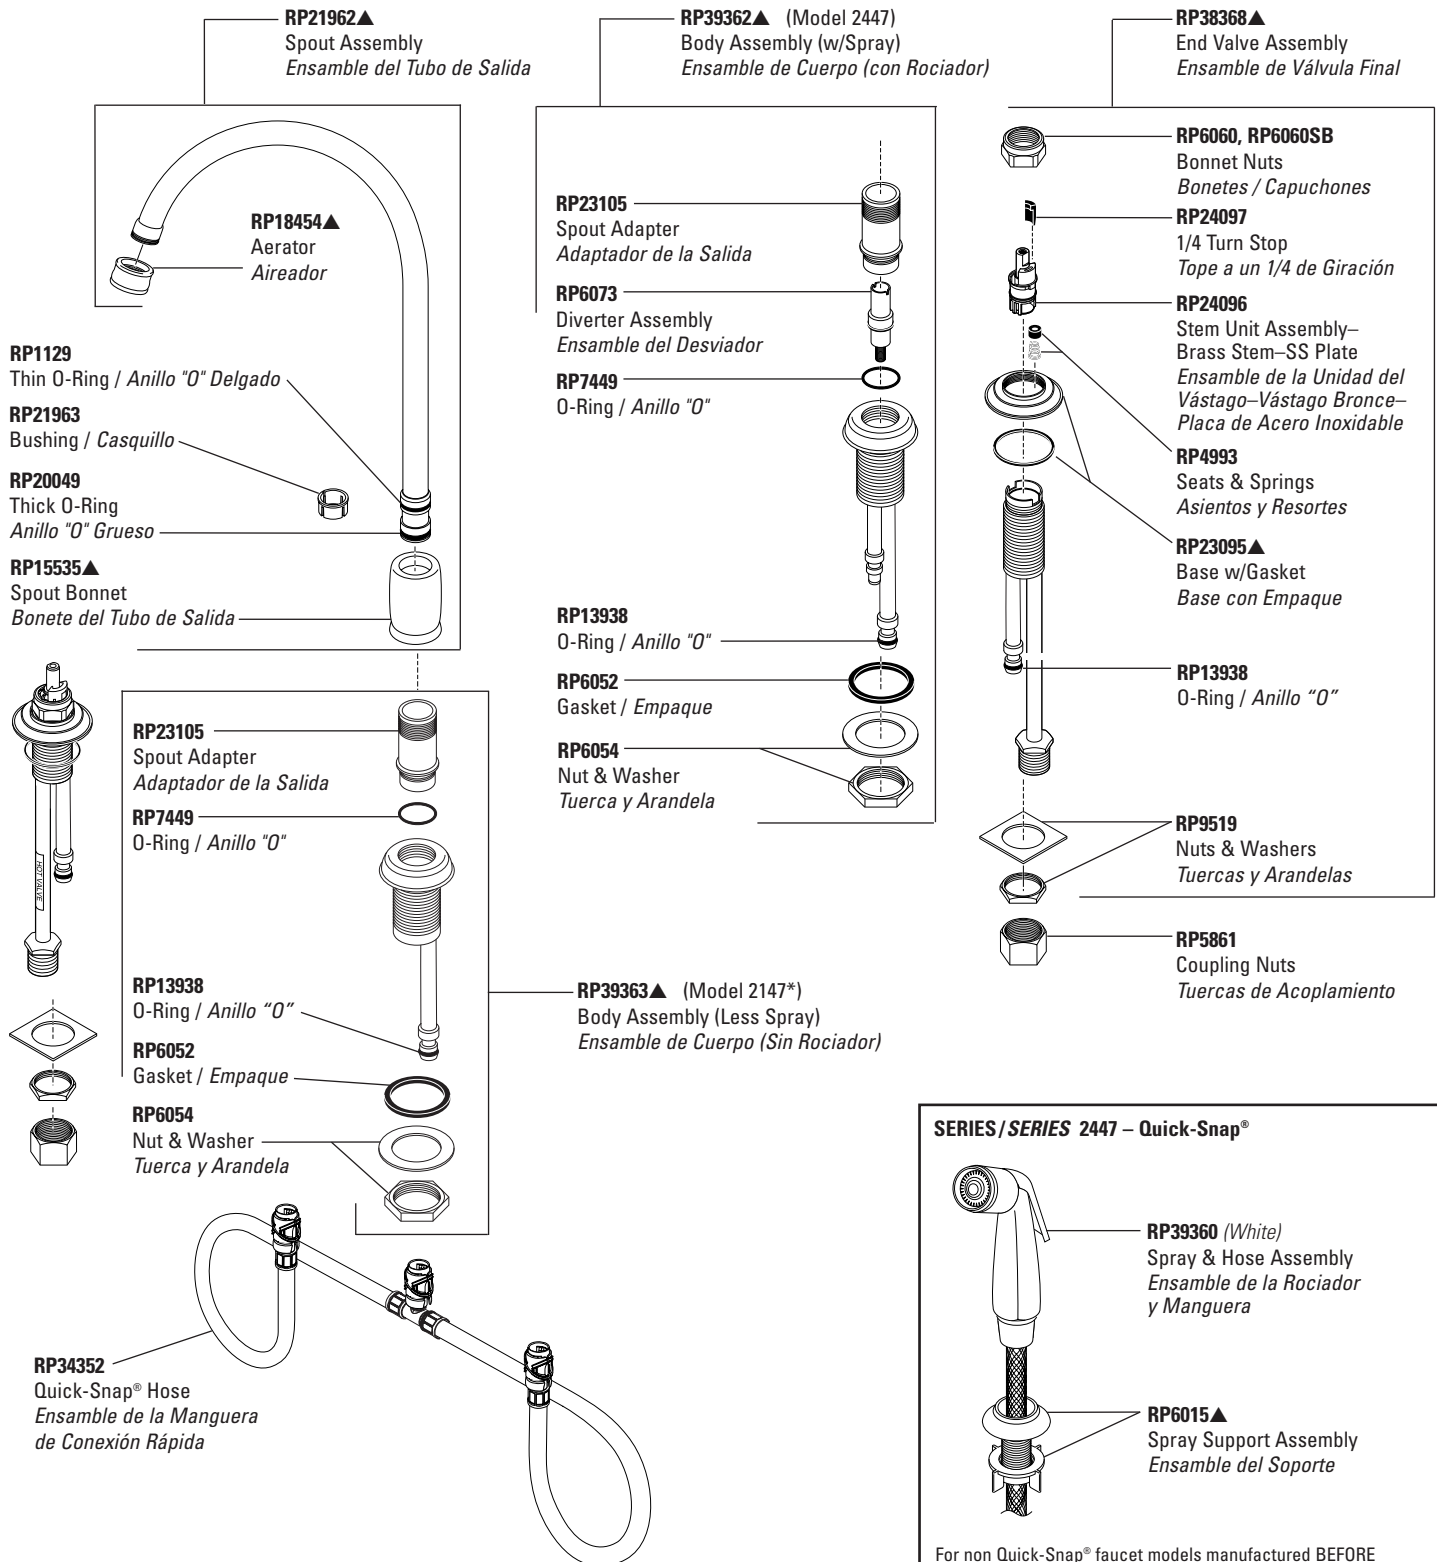

Refer to page 44 for handles. / Para manijas referirse a la página 44.

Thick tile mounting kit available as RP11053 allows installation up to 2 1/8" decks.
Las herramientas para la instalación en losas gruesas en el equipo RP11053 permiten la instalación en bordes hasta 2 1/8".

RP25620
Set Screws/Tornillos de Ajuste

H212▲

Traditional Porcelain Lever Handles w/Screws
Manijas Tradicionales Estilo Palanca de Porcelana con Tornillos

RP25620
Set Screws/Tornillos de Ajuste

H215▲

Traditional Metal Lever Handles w/Screws
Manijas Tradicionales Estilo Palanca de Metal con Tornillos

RP25620
Set Screws/Tornillos de Ajuste

H216▲

Victorian™ Lever Handles w/Screws
Manijas Estilo Palanca Victorian™ con Tornillos

RP25620
Set Screws/Tornillos de Ajuste