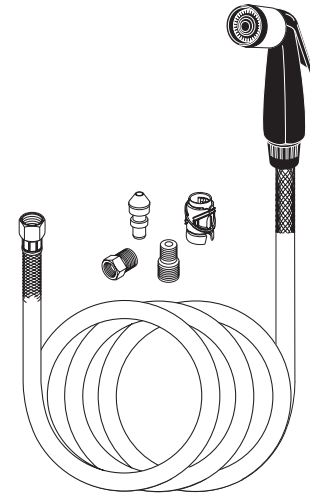

Spray & Hose Assembly—Chrome Band
Ensamble de la Manguera y Rociador—Anillo de Cromo

RP17786 White / Blanco

RP17786BS Biscuit / Beige
Spray & Hose Assembly—No Band
Ensamble de la Manguera y Rociador—Sin Anillo

RP28900▲

Spray & Hose Assembly
Ensamble de la Manguera y Rociador

RP26878 Black / Negro

Spray & Hose Assembly—6'
Ensamble de la Manguera y Rociador—6'

RP26879 Black / Negro

Spray & Hose Assembly—8'
Ensamble de la Manguera y Rociador—8'

RP31612▲

Spray & Hose Assembly—Includes Quick-Snap® Hose, Spray Support & Adapter
Ensamble de la Manguera y Rociador—Incluye Manguera, Soporte de Rociador y Adaptador Quick-Snap®

Kitchen/Bar Faucet Handles and Accents