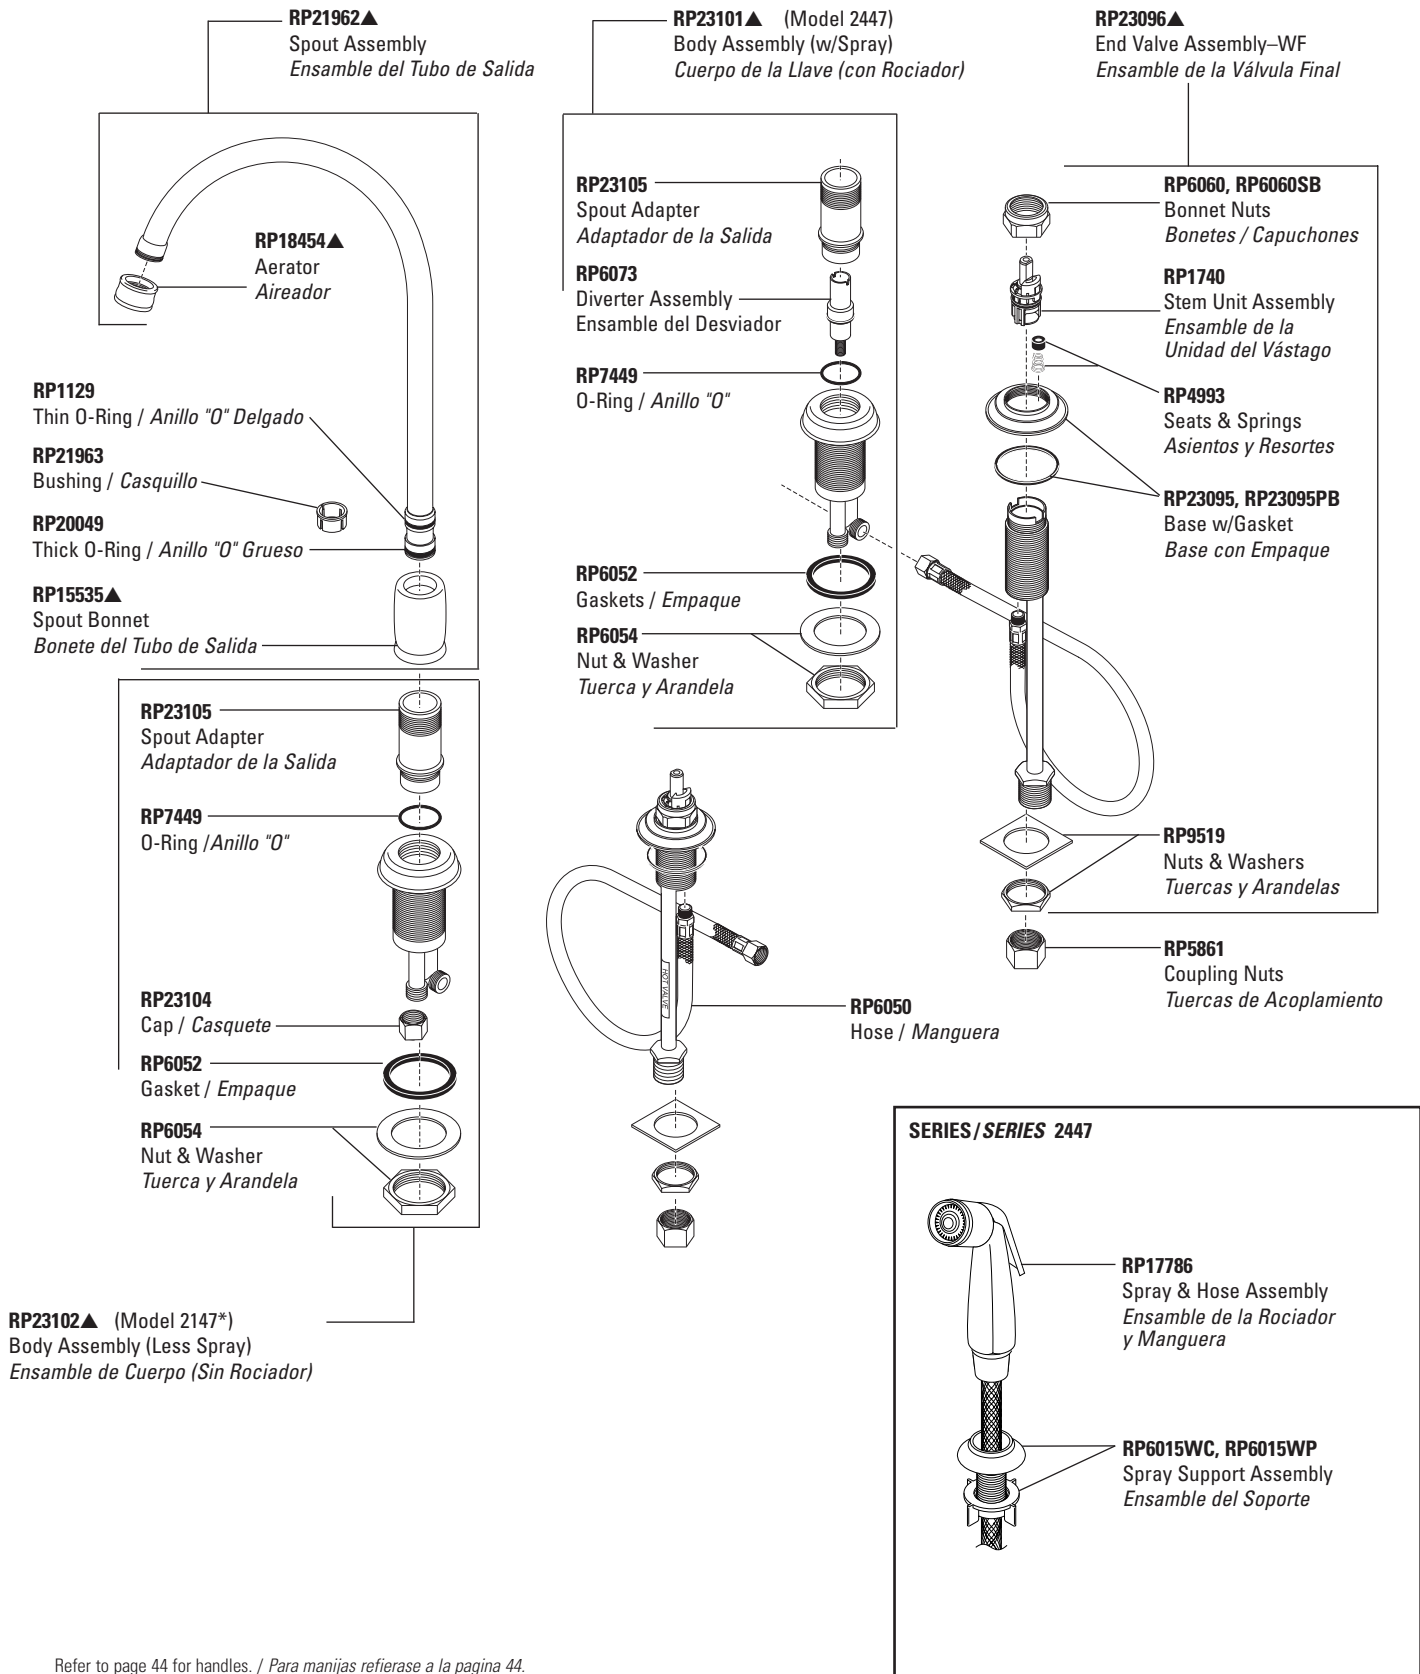

Two Handle Kitchen Faucets

Llaves de Dos Manijas para Fregaderos

NEO STYLE® Series Models/Modelos 2147* & 2447 Series

For Models manufactured BEFORE September 2002 / Para los modelos fabricados ANTES de Septiembre 2002

KITCHEN

Refer to page 44 for handles. / Para manijas refierase a la pagina 44.