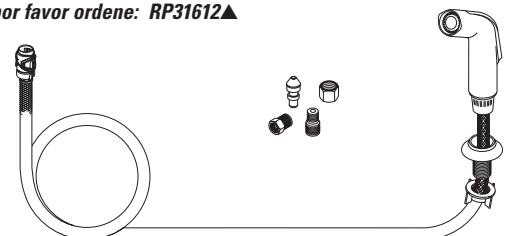

If unsure if your faucet is Quick-Snap® and was manufactured BEFORE September 2002, please order: **RP31612▲**

Si no está seguro si la llave de agua es Quick-Snap® y fue fabricada ANTES de Septiembre 2002, por favor ordene: **RP31612▲**

RP31612▲

Spray & Hose Assembly—Includes Quick-Snap® Hose, Spray Support & Adapter
Ensamble de la Manguera y Rociador—Incluye Manguera, Soporte de Rociador y Adaptador Quick-Snap®