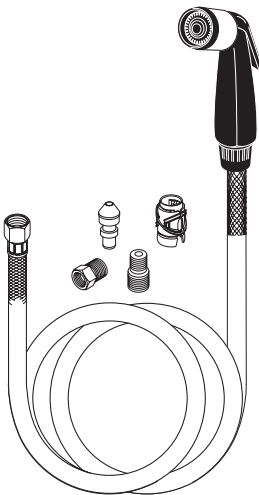

Spray & Hose Assembly—Chrome Band
Ensamble de la Manguera y Rociador—Anillo de Cromo

RP17786 White / Blanco

RP17786BS Biscuit / Beige
Spray & Hose Assembly—No Band
Ensamble de la Manguera y Rociador—Sin Anillo

RP28900▲

Spray & Hose Assembly
Ensamble de la Manguera y Rociador

RP26878 Black / Negro

Spray & Hose Assembly—6'
Ensamble de la Manguera y Rociador—6'

RP26879 Black / Negro

Spray & Hose Assembly—8'
Ensamble de la Manguera y Rociador—8'