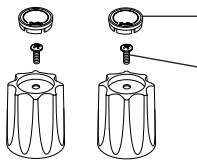

RP5885
Screws
Tornillos

H28

Metal Blade Handles w/Buttons & Screws
Manijas de Manga de Metal con Botones y Tornillos

RP2412
Button Set
Botones

RP5885
Screws
Tornillos

H48

Metal Knob Handles w/Buttons & Screws
Perillas de Metal con Botones y Tornillos