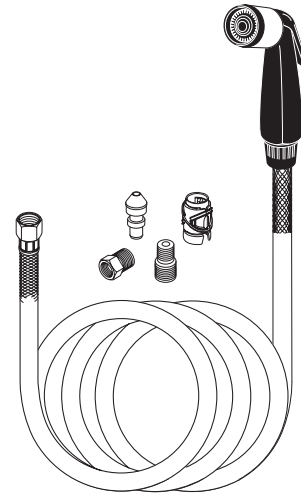

KITCHEN

Non Quick-Snap® Models

RP6011 Black / Negro

Spray & Hose Assembly—Chrome Band
 Ensamble de la Manguera y Rociador—Anillo de Cromo

RP17781 White / Blanco

Spray & Hose Assembly—Chrome Band
 Ensamble de la Manguera y Rociador—Anillo de Cromo

RP17786 White / Blanco

RP17786BS Biscuit / Beige
 Spray & Hose Assembly—No Band
 Ensamble de la Manguera y Rociador—Sin Anillo

RP28900▲

Spray & Hose Assembly
 Ensamble de la Manguera y Rociador

RP26878 Black / Negro

Spray & Hose Assembly—6'
 Ensamble de la Manguera y Rociador—6'

RP26879 Black / Negro

Spray & Hose Assembly—8'
 Ensamble de la Manguera y Rociador—8'

If unsure if your faucet is Quick-Snap® and was manufactured BEFORE September 2002, please order: **RP31612▲**
 Si no está seguro si la llave de agua es Quick-Snap® y fue fabricada ANTES de Septiembre 2002, por favor ordene: **RP31612▲**

RP31612▲

Spray & Hose Assembly—Includes Quick-Snap® Hose, Spray Support & Adapter
 Ensamble de la Manguera y Rociador—Incluye Manguera, Soporte de Rociador y Adaptador Quick-Snap®

Kitchen/Bar Faucet Handles and Accents