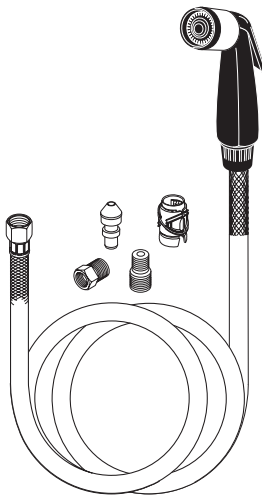

KITCHEN

Non Quick-Snap® Models

RP6011 Black / Negro

Spray & Hose Assembly—Chrome Band
 Ensamble de la Manguera y Rociador—Anillo de Cromo

RP17781 White / Blanco

Spray & Hose Assembly—Chrome Band
 Ensamble de la Manguera y Rociador—Anillo de Cromo

RP17786 White / Blanco

RP17786BS Biscuit / Beige
 Spray & Hose Assembly—No Band
 Ensamble de la Manguera y Rociador—Sin Anillo

RP28900▲

Spray & Hose Assembly
 Ensamble de la Manguera y Rociador

RP26878 Black / Negro

Spray & Hose Assembly—6'
 Ensamble de la Manguera y Rociador—6'

RP26879 Black / Negro

Spray & Hose Assembly—8'
 Ensamble de la Manguera y Rociador—8'

If unsure if your faucet is Quick-Snap® and was manufactured BEFORE September 2002, please order: **RP31612▲**
 Si no está seguro si la llave de agua es Quick-Snap® y fue fabricada ANTES de Septiembre 2002, por favor ordene: **RP31612▲**

RP31612▲

Spray & Hose Assembly—Includes Quick-Snap® Hose, Spray Support & Adapter
 Ensamble de la Manguera y Rociador—Incluye Manguera, Soporte de Rociador y Adaptador Quick-Snap®

Kitchen/Bar Faucet Handles and Accents