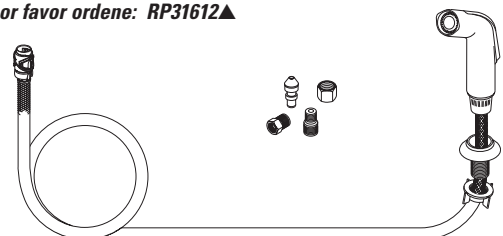

Spray & Hose Assembly—6'
 Ensamble de la Manguera y Rociador—6'

RP26879 Black / Negro

Spray & Hose Assembly—8'
 Ensamble de la Manguera y Rociador—8'

If unsure if your faucet is Quick-Snap® and was manufactured BEFORE September 2002, please order: **RP31612▲**
 Si no está seguro si la llave de agua es Quick-Snap® y fue fabricada ANTES de Septiembre 2002, por favor ordene: **RP31612▲**

RP31612▲

Spray & Hose Assembly—Includes Quick-Snap® Hose, Spray Support & Adapter
 Ensamble de la Manguera y Rociador—Incluye Manguera, Soporte de Rociador y Adaptador Quick-Snap®

Kitchen/Bar Faucet Handles and Accents