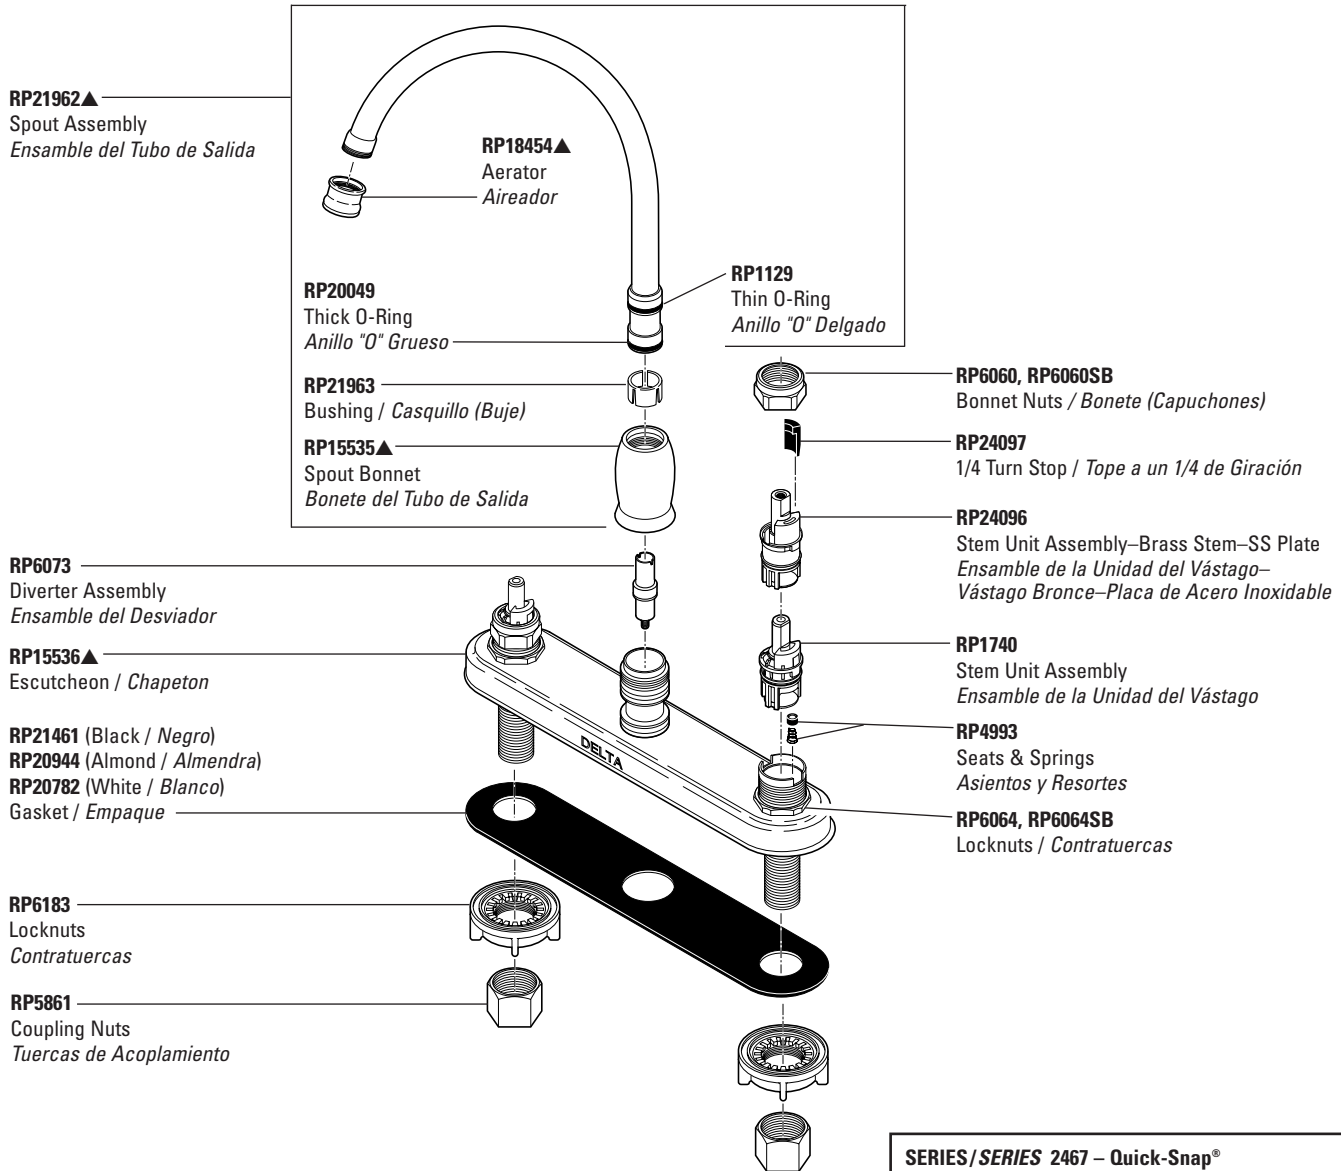

Two Handle Kitchen Faucets

Llaves de Dos Manijas para Fregaderos

NEO STYLE® Series Models/Modelos 2167 & 2467 Series

KITCHEN

SERIES/SERIES 2467 – Quick-Snap®

For non Quick-Snap® faucet models manufactured BEFORE September 2002, see page 34 for Vegetable Sprayers.

KITCHEN

Non Quick-Snap® Models

RP6011 Black / Negro

Spray & Hose Assembly—Chrome Band
 Ensamble de la Manguera y Rociador—Anillo de Cromo

RP17781 White / Blanco

Spray & Hose Assembly—Chrome Band
 Ensamble de la Manguera y Rociador—Anillo de Cromo

Spray & Hose Assembly—6'
 Ensamble de la Manguera y Rociador—6'

RP26879 Black / Negro

Spray & Hose Assembly—8'
 Ensamble de la Manguera y Rociador—8'

If unsure if your faucet is Quick-Snap® and was manufactured BEFORE September 2002, please order: **RP31612▲**
 Si no está seguro si la llave de agua es Quick-Snap® y fue fabricada ANTES de Septiembre 2002, por favor ordene: **RP31612▲**

RP31612▲

Spray & Hose Assembly—Includes Quick-Snap® Hose, Spray Support & Adapter
 Ensamble de la Manguera y Rociador—Incluye Manguera, Soporte de Rociador y Adaptador Quick-Snap®

Kitchen/Bar Faucet Handles and Accents