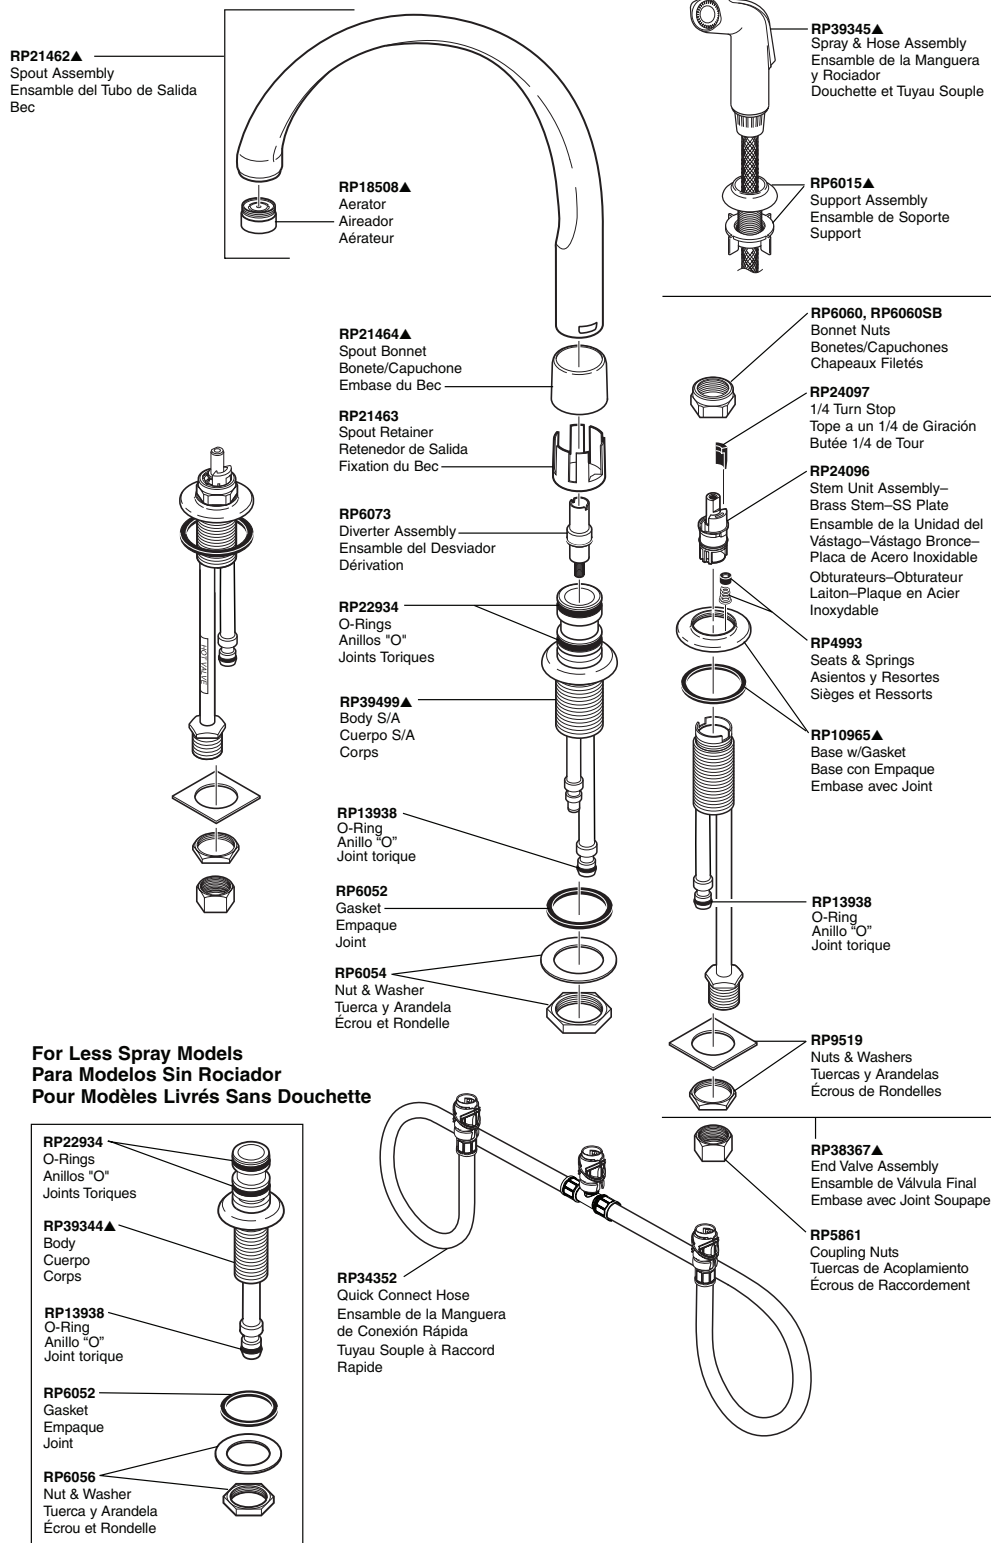

Waterfall® Two-Handle Kitchen Faucet Robinetterie de Cuisine à Manette Double Waterfall®

Llave de Dos Manijas Waterfall® para Cocina

Models/Modelos/Modèles 2274 & 2276 Series/Series/Seria

For models manufactured AFTER September 2002 / Para los modelos fabricados DESPUÉS de Septiembre 2002 / Pour modèles fabriqués APRÉS Septembre 2002

Waterfall® Kitchen

Refer to handle section for additional information. / Refiérase a la sección las manijas para información adicional. / Référez-vous à la section manette pour plus d'information.

▲Specify finish / Especificque el Acabado / Précisez le fini

Thick tile mounting kit available as RP30392 allows installation up to 2 1/2" decks. / Las herramientas para la instalación en losas gruesas en el equipo RP30392 permiten la instalación en bordes hasta 2 1/2". / Le kit de montage sur surface épaisse en carreaux RP30392 permet l'installation sur une surface pouvant avoir jusqu'à 2 1/2 po.