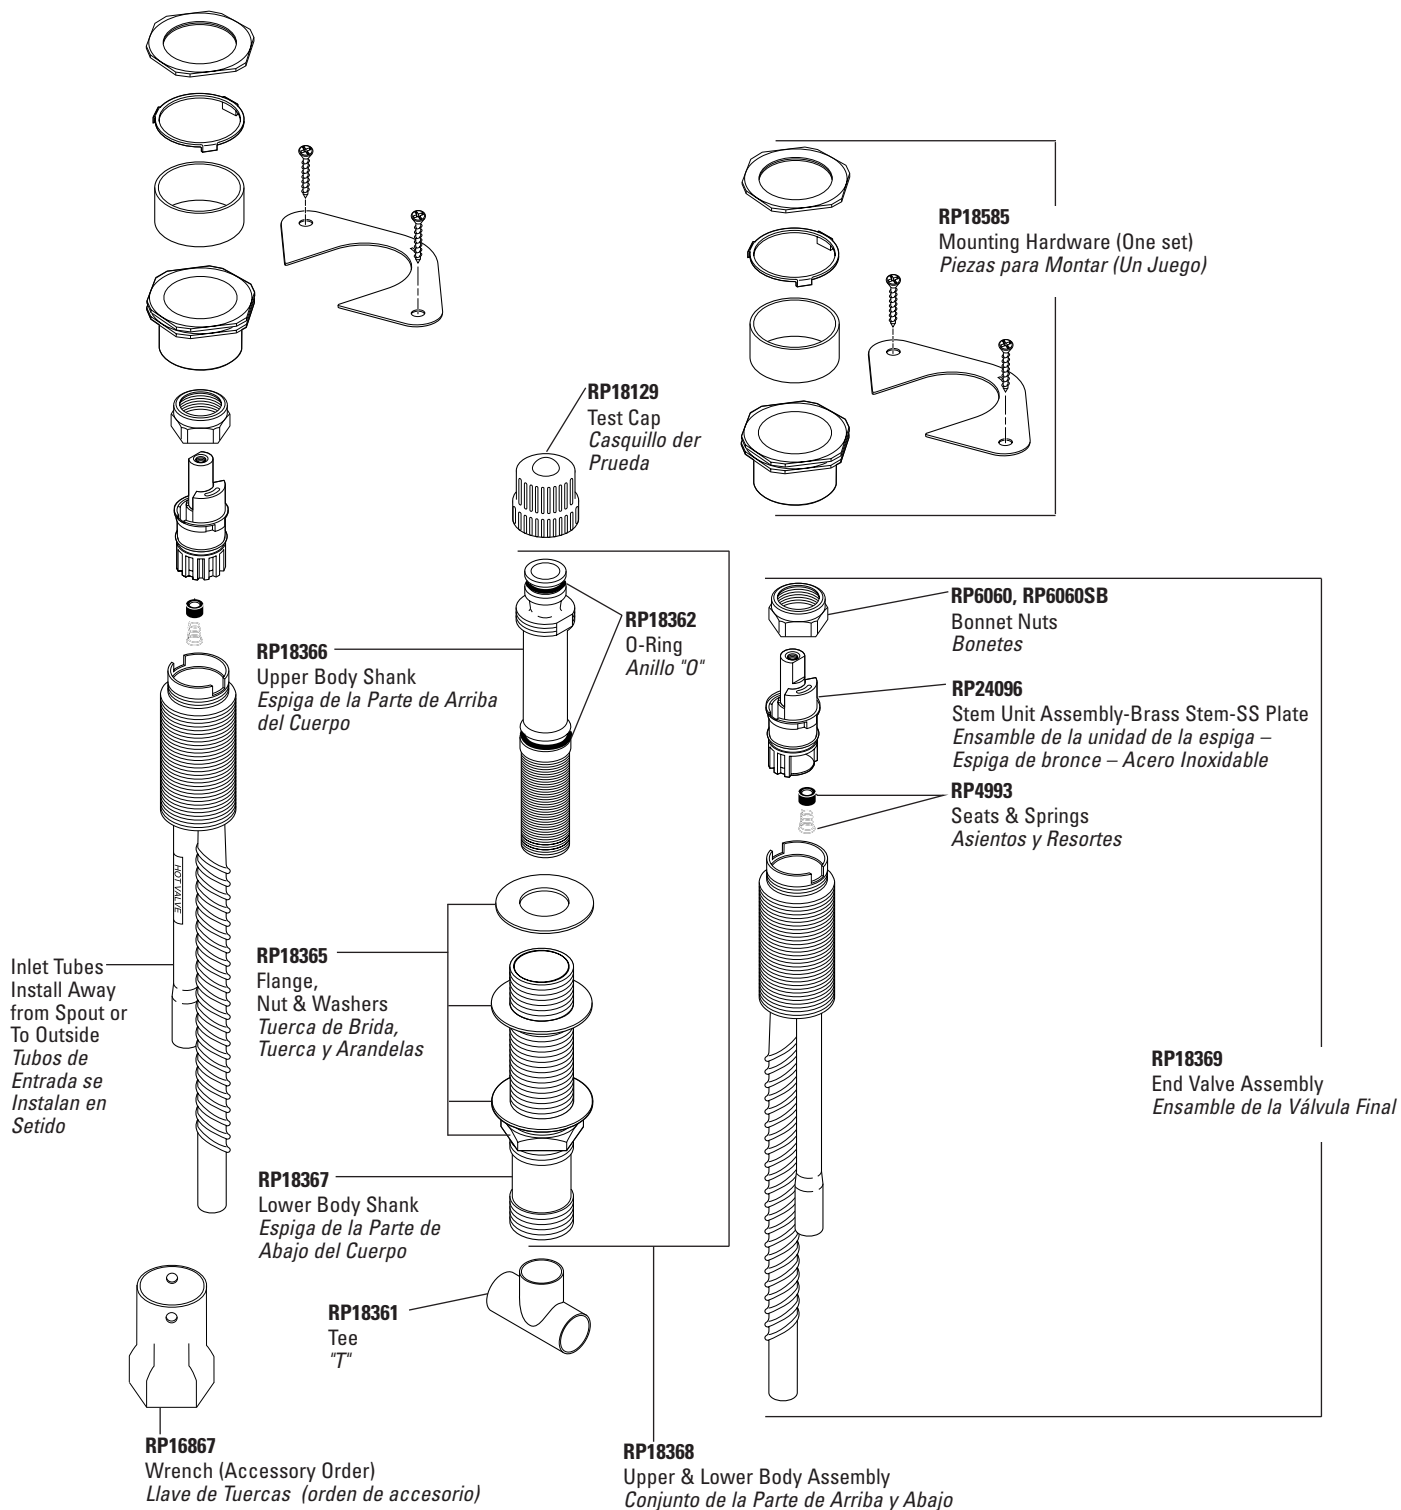

ROMAN TUB

Deck/Ledge Mount Rough-In Kit

Montura de Bordos para Equipo para Preparación de Instalación

Model RP18227 Conventional Rough-In Kit

Modelo RP18227 Equipo de Preparación para Instalación Convencional

Adjusts to 1 1/4" Max. Deck Thickness. For 1" Additional Thickness Order RP18504
 Se Ajusta Hasta un Max. de 1 1/4" de Grosor del Borde. Para Mas Grosor 1" Hago un Pedido RP18504

ROMAN TUB

Deck/Ledge Mount Rough-In Kit

Montura de Bordes para Equipo para Preparación de Instalación

Model RP18235 Thick Tile Rough-In Kit

Modelo RP18235 Equipo de Preparación para Instalación en Losas Gruesas

Adjusts to 3 1/4" max deck thickness before mud & tile / Se ajusta hasta un max. de 3 1/4" de grosor del borde antes de la aplicación del lodo y las losas
 RP18504 cannot be used/No puede utilizar el RP18504