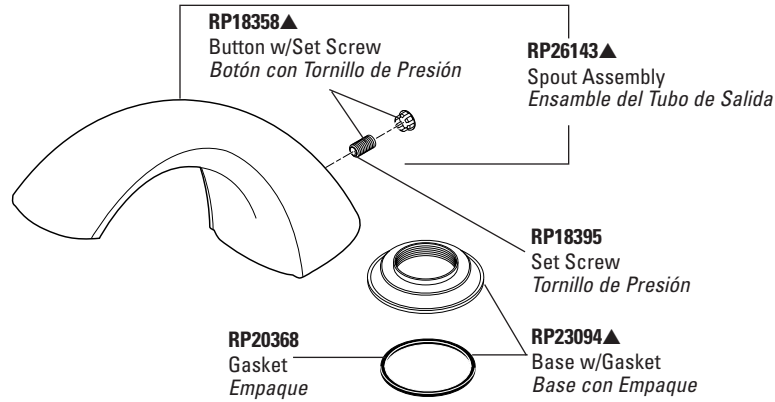

Deck/Ledge Mount Roman Tub Faucets

Llaves para Bañeras Romanas

Innovations® Series Models/Modelos 2730 & 2731 Series

Refer to page 152 for Handles. / Para manijas referirse a la pagina 152.

Refer to pages 144–148 for rough-in kits. / Para Equipo para Preparación de Instalación referirse a las paginas 144–148.

▲Specify finish/Especifique el Acabado

Roman Tub Faucet Handles and Accents

Manijas y Accesorios para Llaves de Agua de Bañeras Romanas

H61, H61PB
Clear Knob Handles w/Buttons & Screws
Perillas Transparente con Botones y Tornillos

Deck/Ledge Mount Rough-In Kit

Montura de Bordos para Equipo para Preparación de Instalación

Model RP23601 10" Fixed Conventional Rough-In Kit

Modelo RP23601 Equipo de Preparación para Instalación Fija Convencional de 10"

Adjusts to 1 1/4" Max. Deck Thickness. For 1" Additional Thickness Order RP18504
 Se Ajusta Hasta un Max. de 1 1/4" de Grosor del Borde. Para Mas Grosor 1" Hago un Pedido RP18504

ROMAN TUB

Deck/Ledge Mount Rough-In Kit