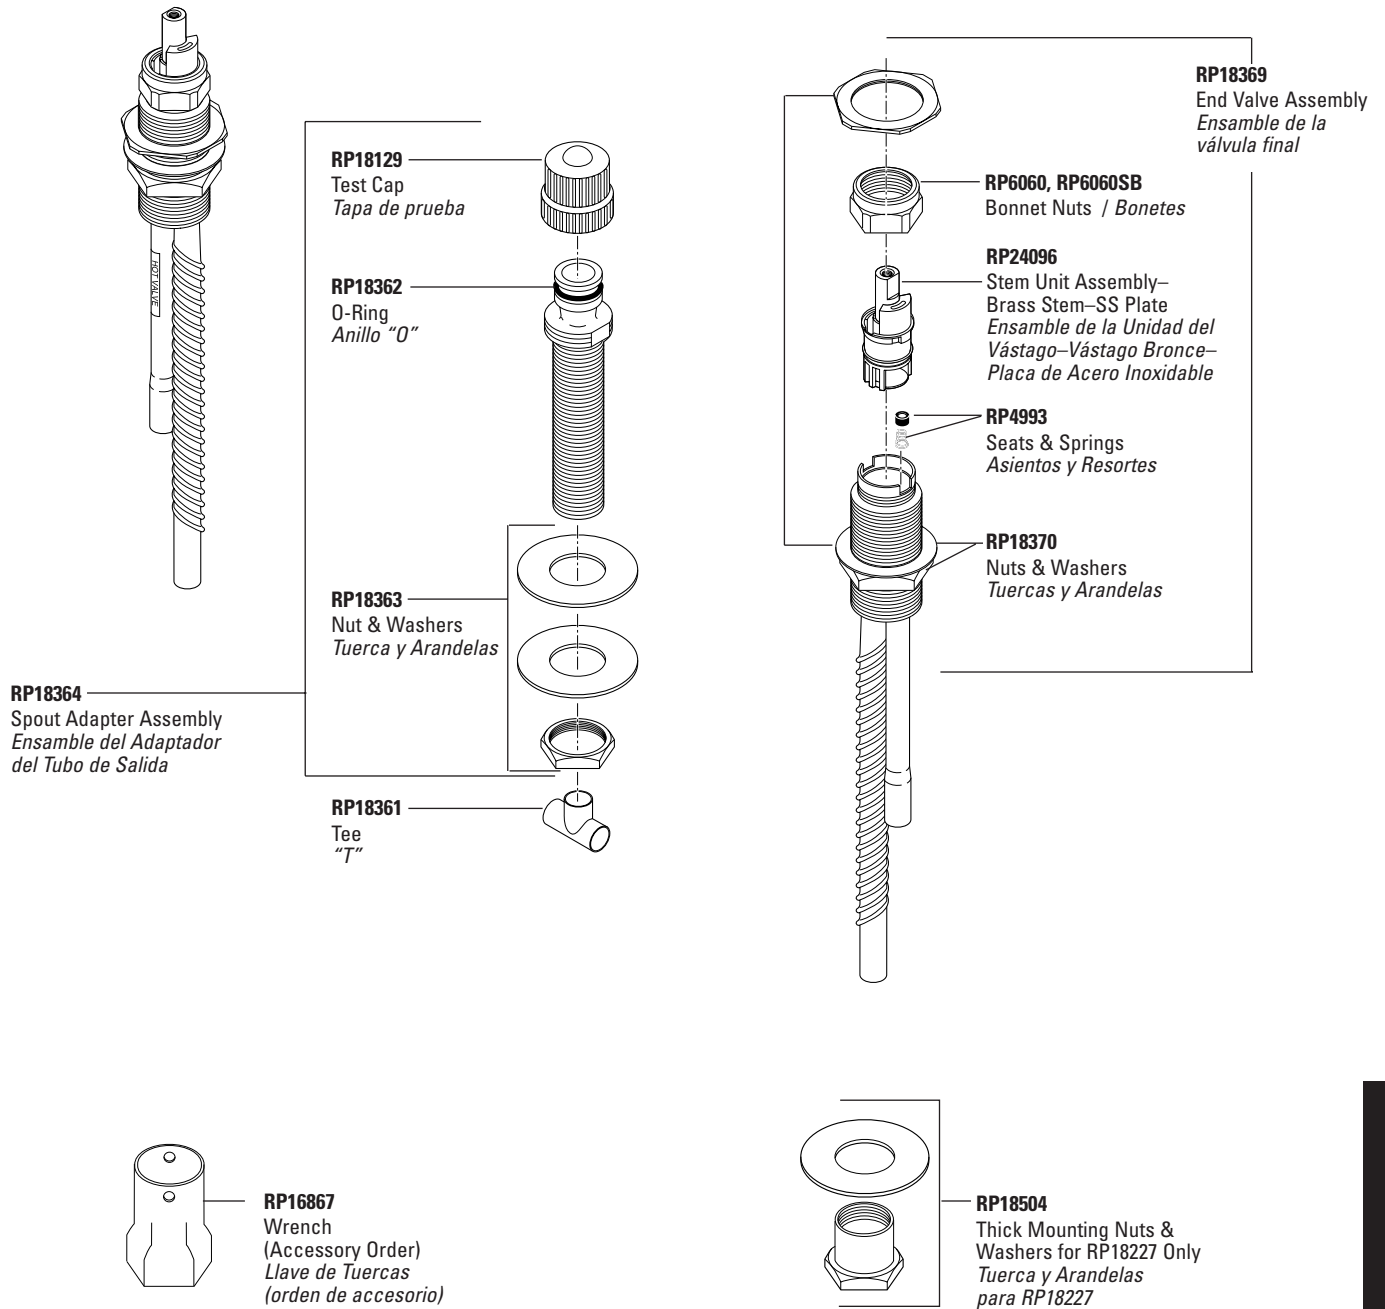

Deck/Ledge Mount Rough-In Kit

Montura de Bordos para Equipo para Preparación de Instalación

Model RP23601 10" Fixed Conventional Rough-In Kit

Modelo RP23601 Equipo de Preparación para Instalación Fija Convencional de 10"

ROMAN TUB

Deck/Ledge Mount Rough-In Kit

Montura de Bordos para Equipo para Preparación de Instalación

Model RP18227 Conventional Rough-In Kit

Modelo RP18227 Equipo de Preparación para Instalación Convencional

Adjusts to 1 1/4" Max. Deck Thickness. For 1" Additional Thickness Order RP18504
 Se Ajusta Hasta un Max. de 1 1/4" de Grosor del Borde. Para Mas Grosor 1" Hago un Pedido RP18504

ROMAN TUB

Deck/Ledge Mount Rough-In Kit