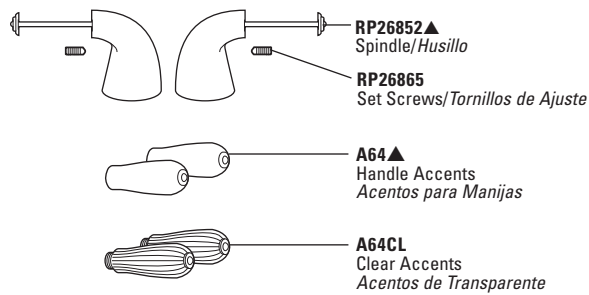

Deck/Ledge Mount Roman Tub Faucets

Llaves para Bañeras Romanas

Innovations® Series Models/Modelos 2730 & 2731 Series

Refer to page 152 for Handles. / Para manijas referirse a la pagina 152.

Refer to pages 144–148 for rough-in kits. / Para Equipo para Preparación de Instalación referirse a las paginas 144–148.

▲Specify finish/Especifique el Acabado

Roman Tub Faucet Handles and Accents

Manijas y Accesorios para Llaves de Agua de Bañeras Romanas

H61, H61PB
Clear Knob Handles w/Buttons & Screws
Perillas Transparente con Botones y Tornillos

H62▲
Standard Lever Handles w/Screws
Manijas Estilo Palancas Estándares con Tornillos

H64▲
Innovations® Lever Handles w/Screws
Manijas Estilo Palanca Innovations® con Tornillos

H65▲
Neo Style® Lever Handles w/Screws
Manijas Estilo Palanca Neo Style® con Tornillos

H66▲
Neo Style® Metal Cross Handles w/Screws
Manijas de Metal en Forma de Cruz Neo Style® con Tornillos

H67▲
Neo Style® Porcelain Cross Handles w/Screws
Manijas de Porcelana en Forma de Cruz Neo Style® con Tornillos