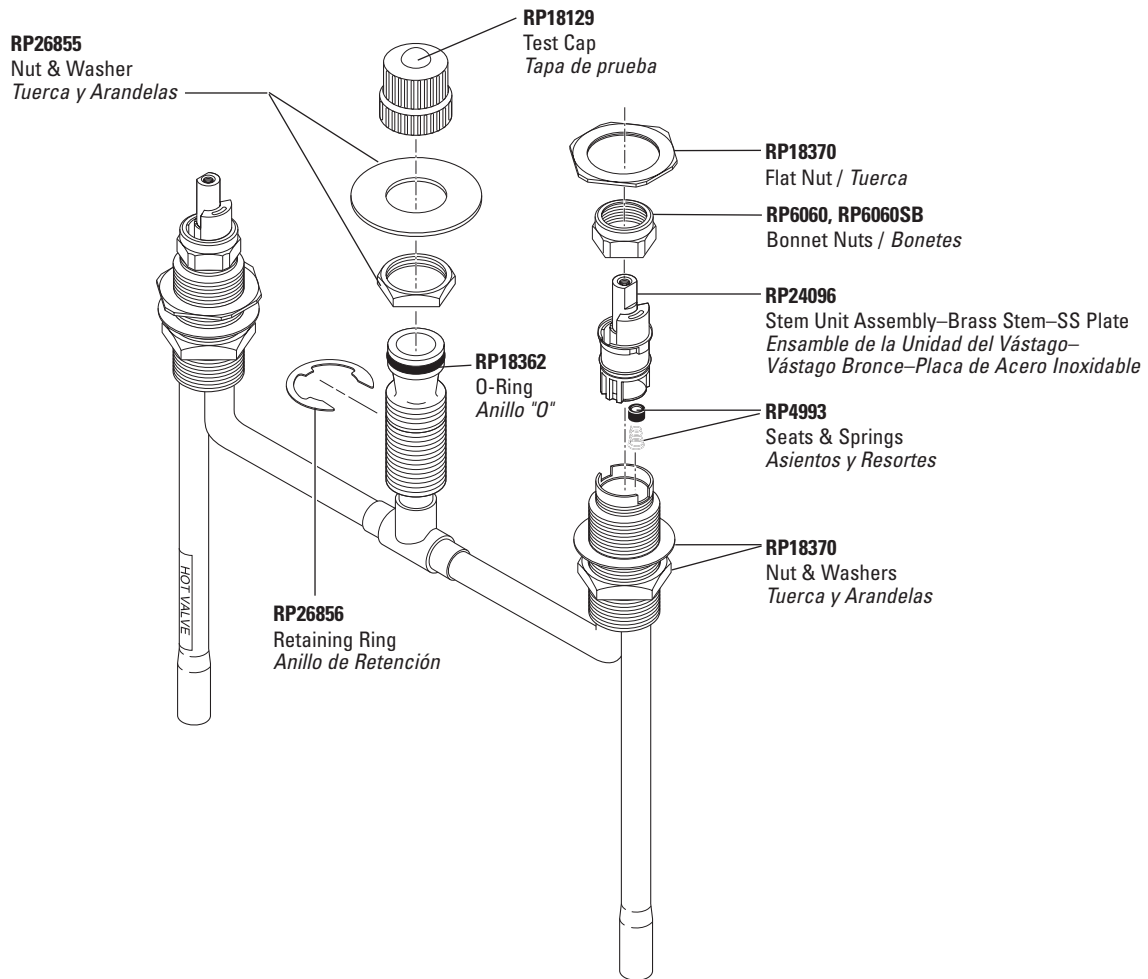

H616▲
Victorian™ Lever Handles w/Screws
Manijas Estilo Palanca Victorian™ con Tornillos

H617▲
Botanical™ Lever Handles w/Screws
Manijas Estilo Palanca Botanical™ con Tornillos

RP39378
Interchangeable handle accents:
red, blue, orange, green, and white.
White has "H" and "C" indicators.
Accesorios Intercambiables
para Manijas

Deck/Ledge Mount Rough-In Kit

Montura de Bordos para Equipo para Preparación de Instalación

Model RP23601 10" Fixed Conventional Rough-In Kit

Modelo RP23601 Equipo de Preparación para Instalación Fija Convencional de 10"

ROMAN TUB

Deck/Ledge Mount Rough-In Kit

Montura de Bordos para Equipo para Preparación de Instalación

Model RP18227 Conventional Rough-In Kit

Modelo RP18227 Equipo de Preparación para Instalación Convencional