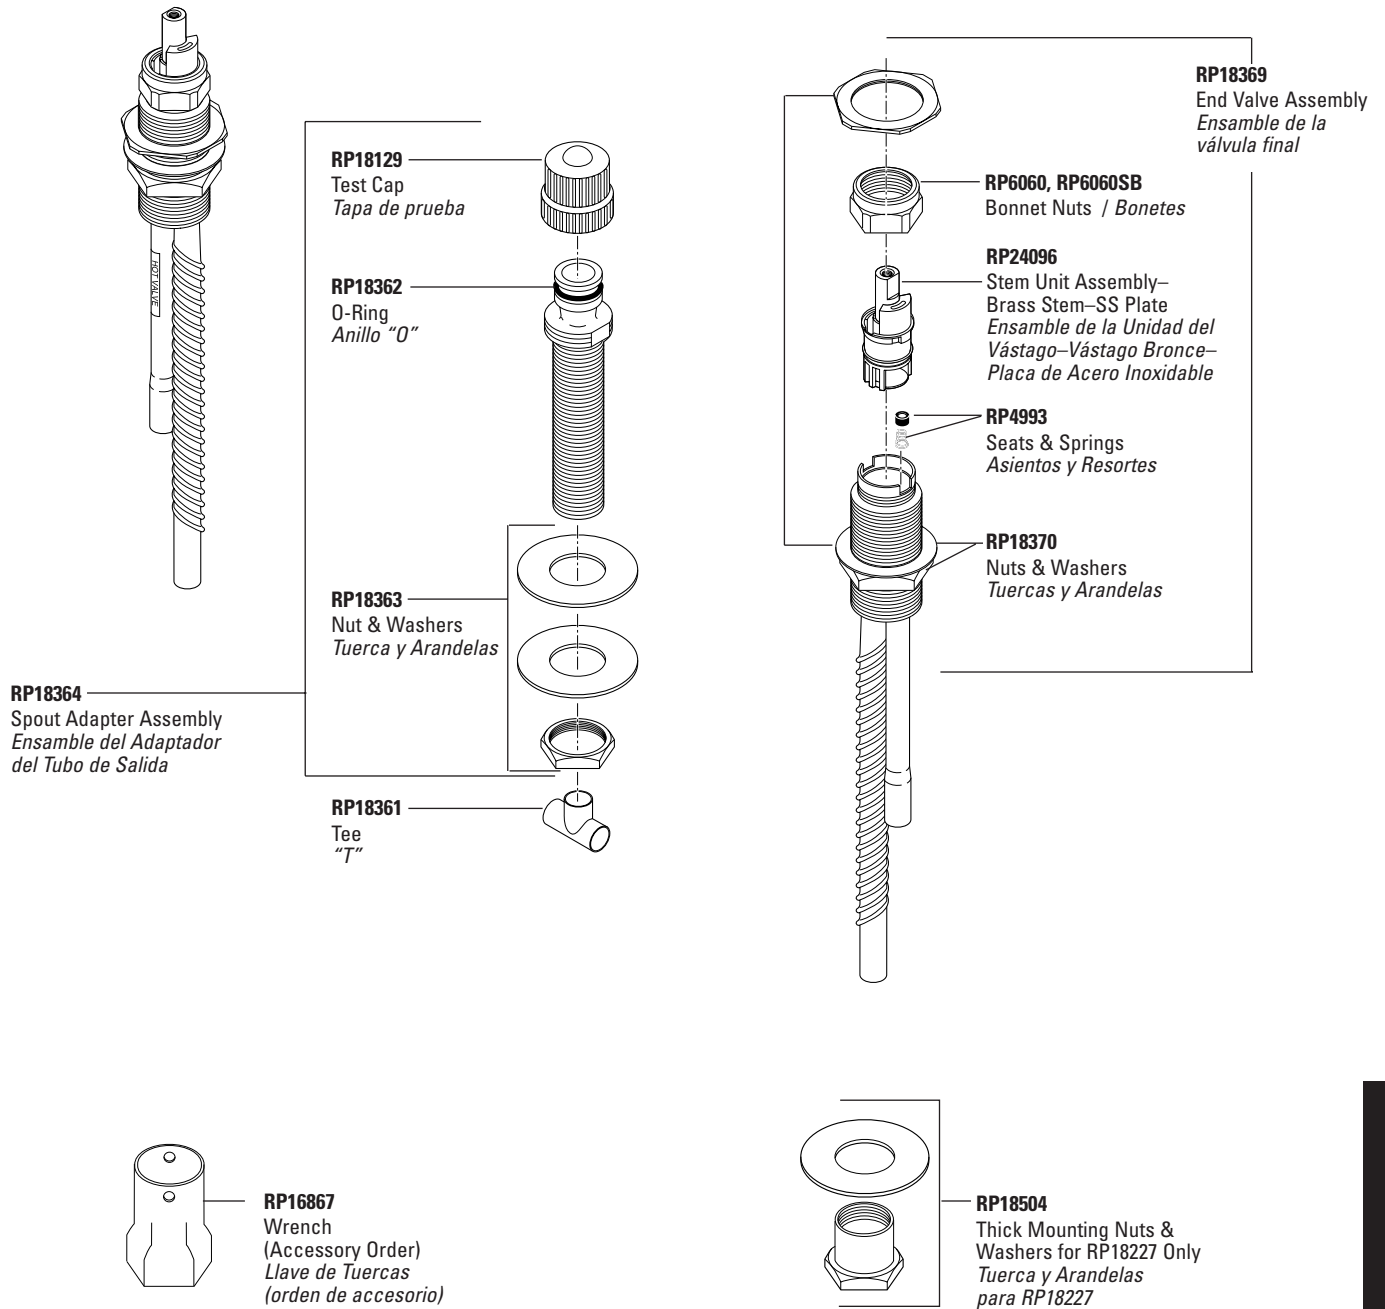

Deck/Ledge Mount Rough-In Kit

Montura de Bordos para Equipo para Preparación de Instalación

Model RP18227 Conventional Rough-In Kit

Modelo RP18227 Equipo de Preparación para Instalación Convencional

Adjusts to 1 1/4" Max. Deck Thickness. For 1" Additional Thickness Order RP18504
Se Ajusta Hasta un Max. de 1 1/4" de Grosor del Borde. Para Mas Grosor 1" Hago un Pedido RP18504