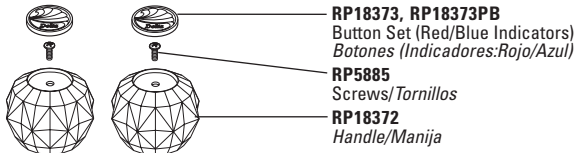

Roman Tub Faucet Handles and Accents

Manijas y Accesorios para Llaves de Agua de Bañeras Romanas

H61, H61PB
Clear Knob Handles w/Buttons & Screws
Perillas Transparente con Botones y Tornillos

RP18373, RP18373PB
Button Set (Red/Blue Indicators)
Botones (Indicadores:Rojo/Azul)

RP5885
Screws/Tornillos

RP18372
Handle/Manija

H62▲
Standard Lever Handles w/Screws
Manijas Estilo Palancas Estándares con Tornillos