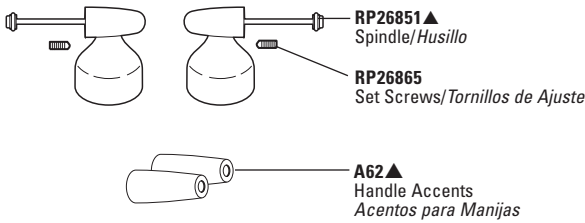

RP26851▲
Spindle/Husillo

RP26865
Set Screws/Tornillos de Ajuste

A62▲
Handle Accents
Acentos para Manijas

H64▲
Innovations® Lever Handles w/Screws
Manijas Estilo Palanca Innovations® con Tornillos