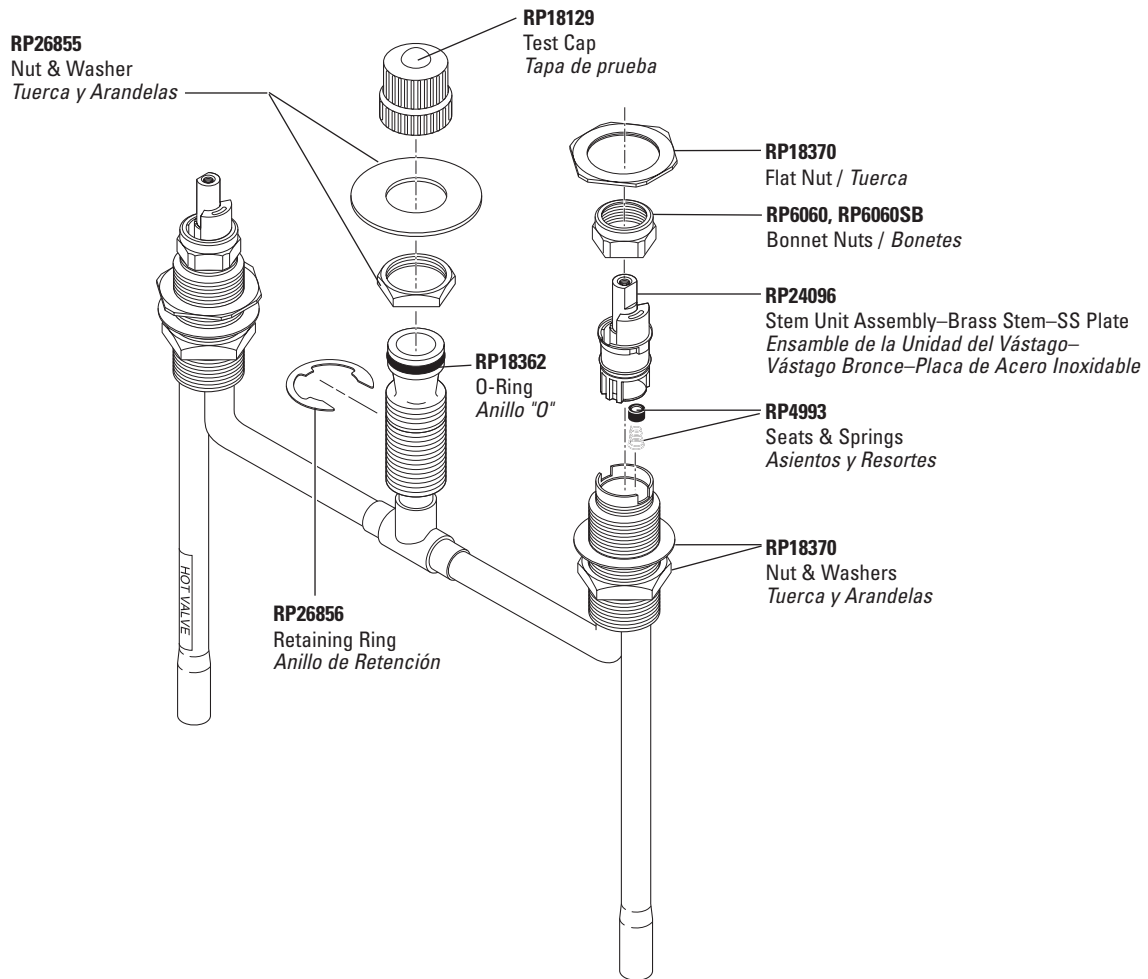

Deck/Ledge Mount Rough-In Kit

Montura de Bordes para Equipo para Preparación de Instalación

Model RP23601 10" Fixed Conventional Rough-In Kit

Modelo RP23601 Equipo de Preparación para Instalación Fija Convencional de 10"

ROMAN TUB