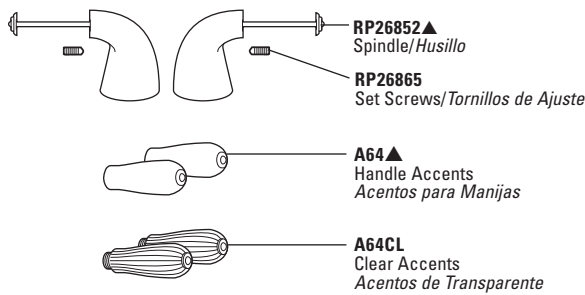

## Manijas y Accesorios para Llaves de Agua de Bañeras Romanas

**H61, H61PB**  
Clear Knob Handles w/Buttons & Screws  
Perillas Transparente con Botones y Tornillos

**RP18373, RP18373PB**  
Button Set (Red/Blue Indicators)  
Botones (Indicadores:Rojo/Azul)

**RP5885**  
Screws/Tornillos

**RP18372**  
Handle/Manija

**H62▲**  
Standard Lever Handles w/Screws  
Manijas Estilo Palancas Estándares con Tornillos

**RP26851▲**  
Spindle/Husillo

**RP26865**  
Set Screws/Tornillos de Ajuste

**A62▲**  
Handle Accents  
Acentos para Manijas

**H64▲**  
Innovations® Lever Handles w/Screws  
Manijas Estilo Palanca Innovations® con Tornillos

**RP26852▲**  
Spindle/Husillo

**RP26865**  
Set Screws/Tornillos de Ajuste