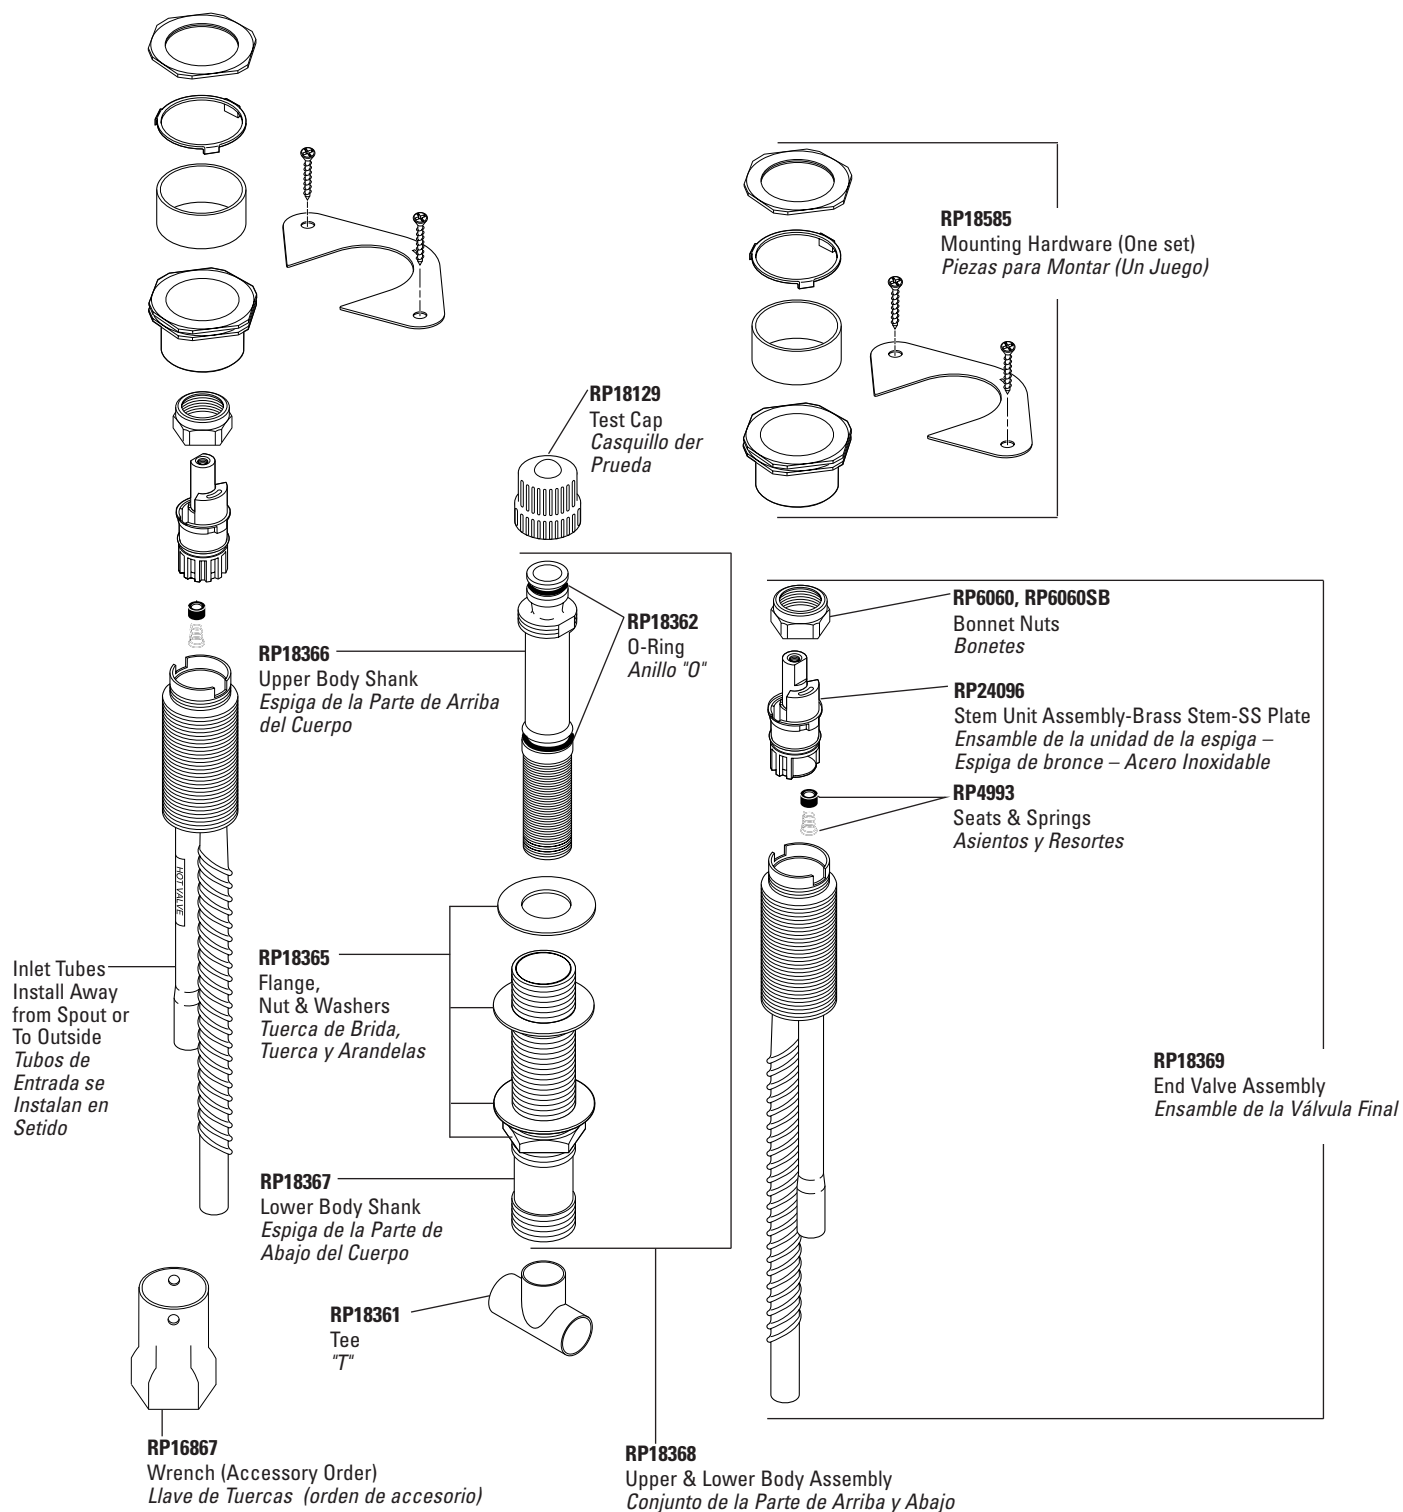

Deck/Ledge Mount Rough-In Kit

Montura de Bordos para Equipo para Preparación de Instalación

Model RP18235 Thick Tile Rough-In Kit

Modelo RP18235 Equipo de Preparación para Instalación en Losas Gruesas

Adjusts to 3 1/4" max deck thickness before mud & tile / Se ajusta hasta un max. de 3 1/4" de grosor del borde antes de la aplicación del lodo y las losas
RP18504 cannot be used/No puede utilizar el RP18504