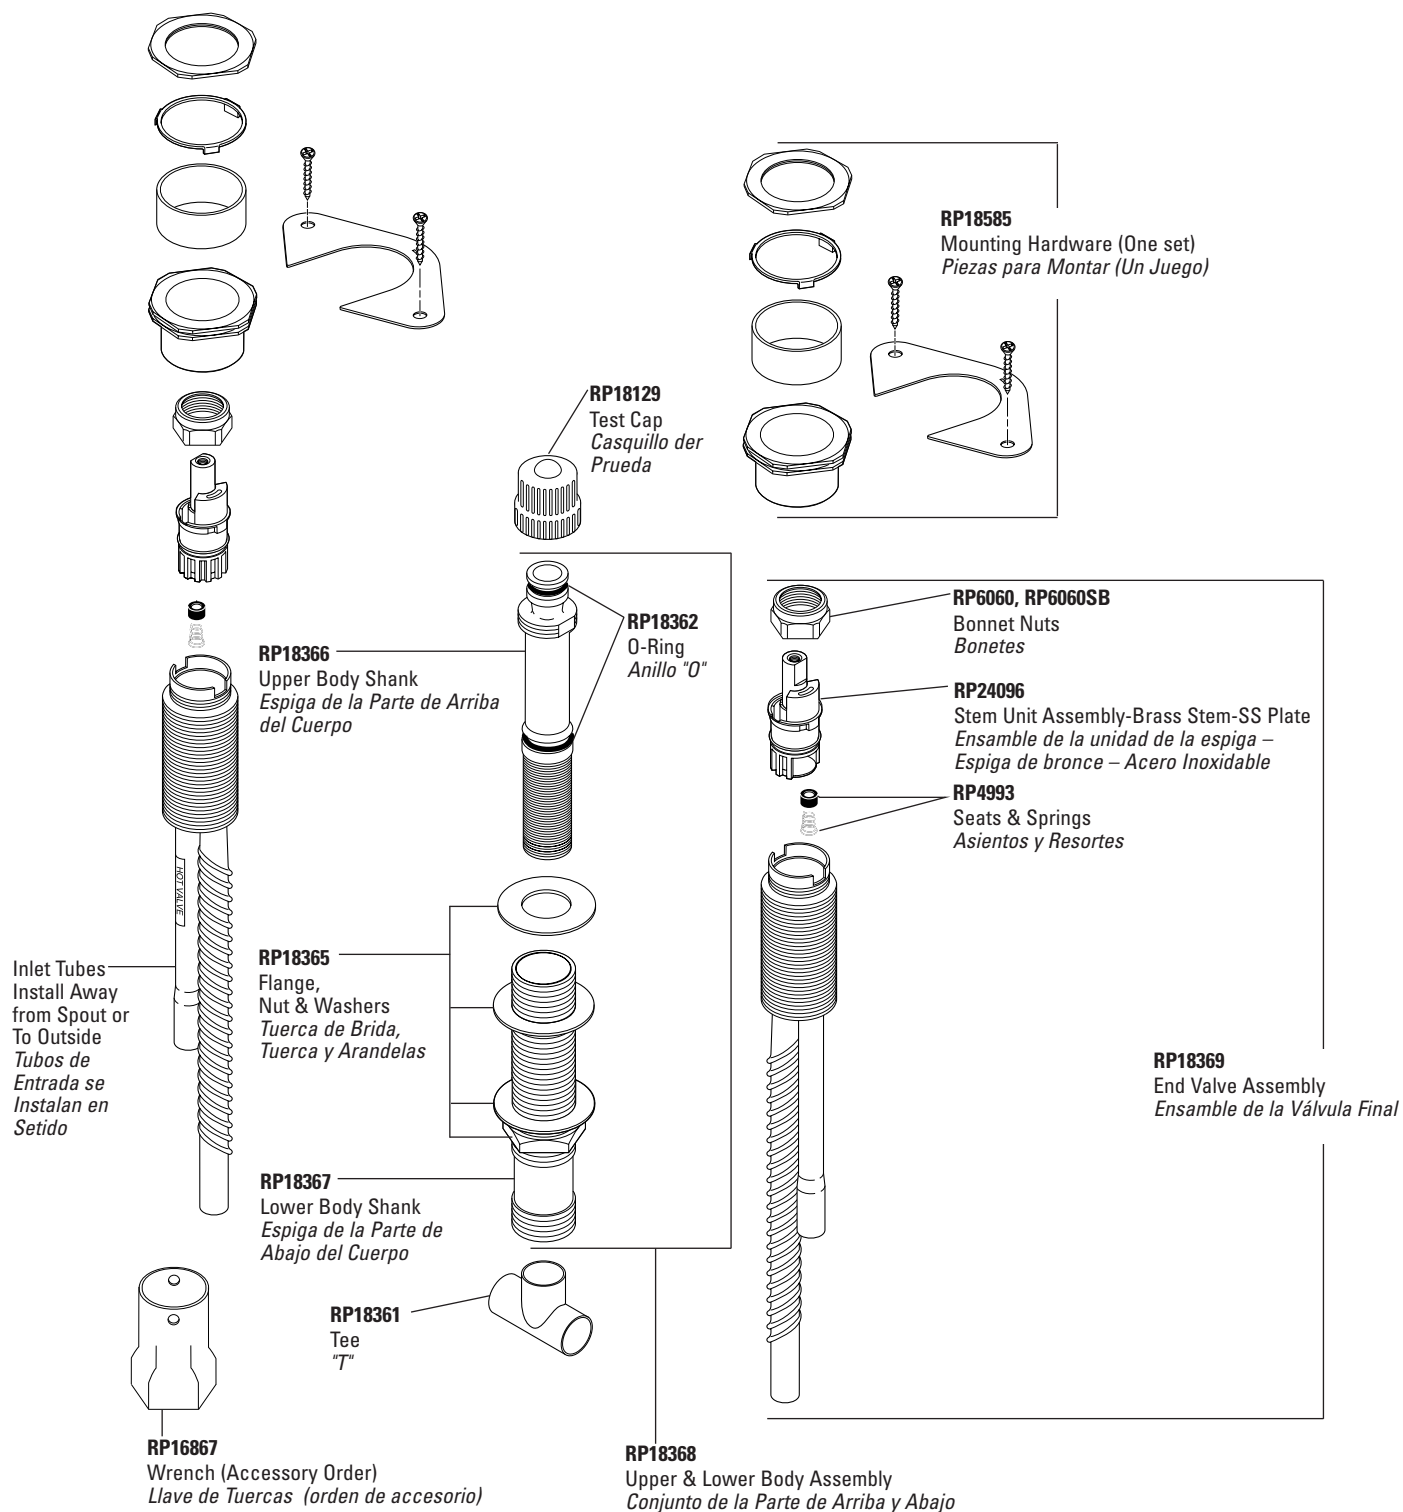

RP26865
Set Screws/Tornillos de Ajuste

RP39378

Interchangeable handle accents:
red, blue, orange, green, and white.
White has "H" and "C" indicators.

Accesorios Intercambiables
para Manijas

ROMAN TUB

Deck/Ledge Mount Rough-In Kit

Montura de Bordos para Equipo para Preparación de Instalación

Model RP18227 Conventional Rough-In Kit

Modelo RP18227 Equipo de Preparación para Instalación Convencional

Adjusts to 1 1/4" Max. Deck Thickness. For 1" Additional Thickness Order RP18504
 Se Ajusta Hasta un Max. de 1 1/4" de Grosor del Borde. Para Mas Grosor 1" Hago un Pedido RP18504

ROMAN TUB

Deck/Ledge Mount Rough-In Kit

Montura de Bordos para Equipo para Preparación de Instalación

Model RP18235 Thick Tile Rough-In Kit

Modelo RP18235 Equipo de Preparación para Instalación en Losas Gruesas