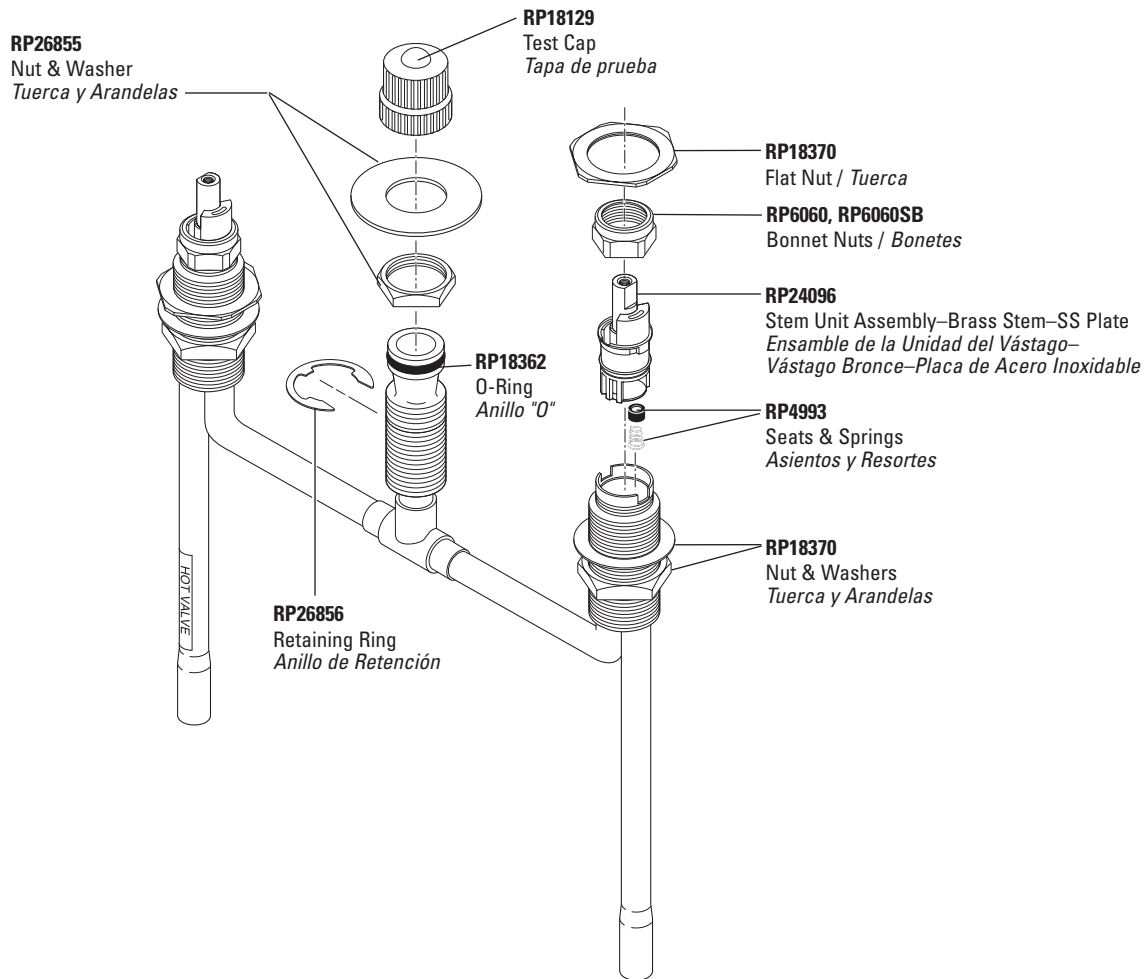

RP26865
Set Screws/Tornillos de Ajuste

RP39378

Interchangeable handle accents:
red, blue, orange, green, and white.
White has "H" and "C" indicators.

Accesorios Intercambiables
para Manijas

ROMAN TUB

Deck/Ledge Mount Rough-In Kit

Montura de Bordos para Equipo para Preparación de Instalación

Model RP23601 10" Fixed Conventional Rough-In Kit

Modelo RP23601 Equipo de Preparación para Instalación Fija Convencional de 10"

Deck/Ledge Mount Rough-In Kit