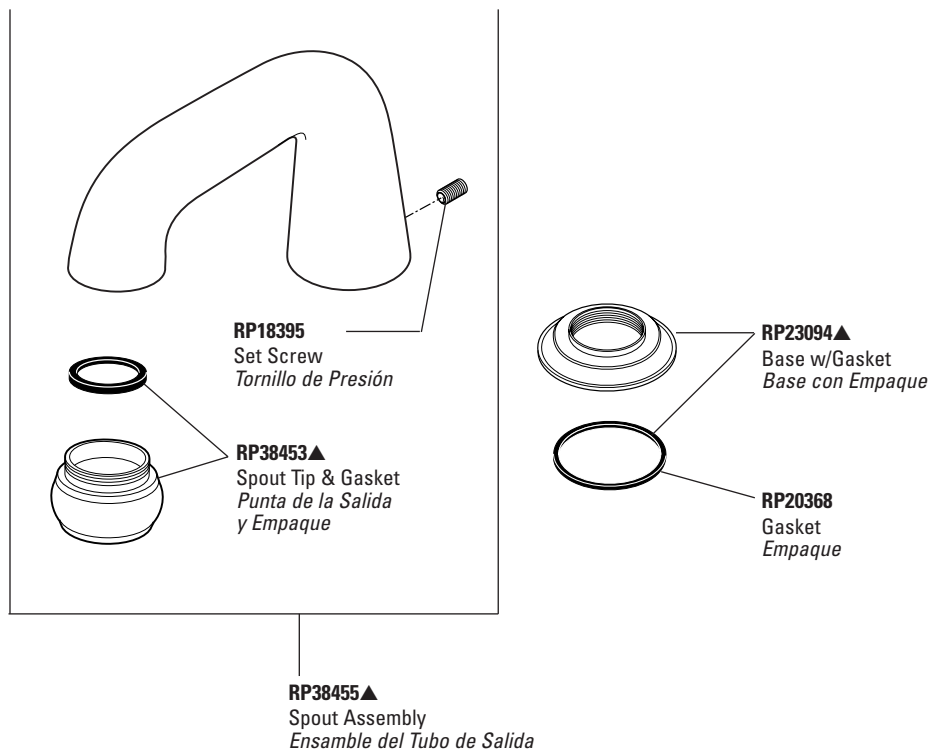

Deck/Ledge Mount Roman Tub Faucets

Llaves para Bañeras Romanas

Botanical™ Bath Collection
Freesia™ Series Models/Modelos 2760* & 2761* Series

Refer to page 152 for Handles. / Para manijas referirse a la paginas 152.

Refer to pages 144–148 for rough-in kits. / Para Equipo para Preparación de Instalación referirse a las paginas 144–148.

Roman Tub Faucet Handles and Accents

Manijas y Accesorios para Llaves de Agua de Bañeras Romanas

H61, H61PB

Clear Knob Handles w/Buttons & Screws
Perillas Transparente con Botones y Tornillos

RP18373, RP18373PB
Button Set (Red/Blue Indicators)
Botones (Indicadores:Rojo/Azul)

RP5885
Screws/Tornillos

RP18372
Handle/Manija

RP26865
Set Screws/Tornillos de Ajuste

RP39378

Interchangeable handle accents:
red, blue, orange, green, and white.
White has "H" and "C" indicators.

Accesorios Intercambiables
para Manijas

ROMAN TUB

Deck/Ledge Mount Rough-In Kit