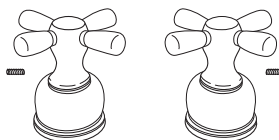

RP26852▲
Spindle/Husillo

RP26865
Set Screws/Tornillos de Ajuste

A64▲
Handle Accents
Acentos para Manijas

A64CL
Clear Accents
Acentos de Transparente

H65▲

Neo Style® Lever Handles w/Screws
Manijas Estilo Palanca Neo Style® con Tornillos

RP26865
Set Screws/Tornillos de Ajuste

H66▲

Neo Style® Metal Cross Handles w/Screws
Manijas de Metal en Forma de Cruz Neo Style® con Tornillos

RP26865
Set Screws/Tornillos de Ajuste

H67▲

Neo Style® Porcelain Cross Handles w/Screws
Manijas de Porcelana en Forma de Cruz Neo Style® con Tornillos